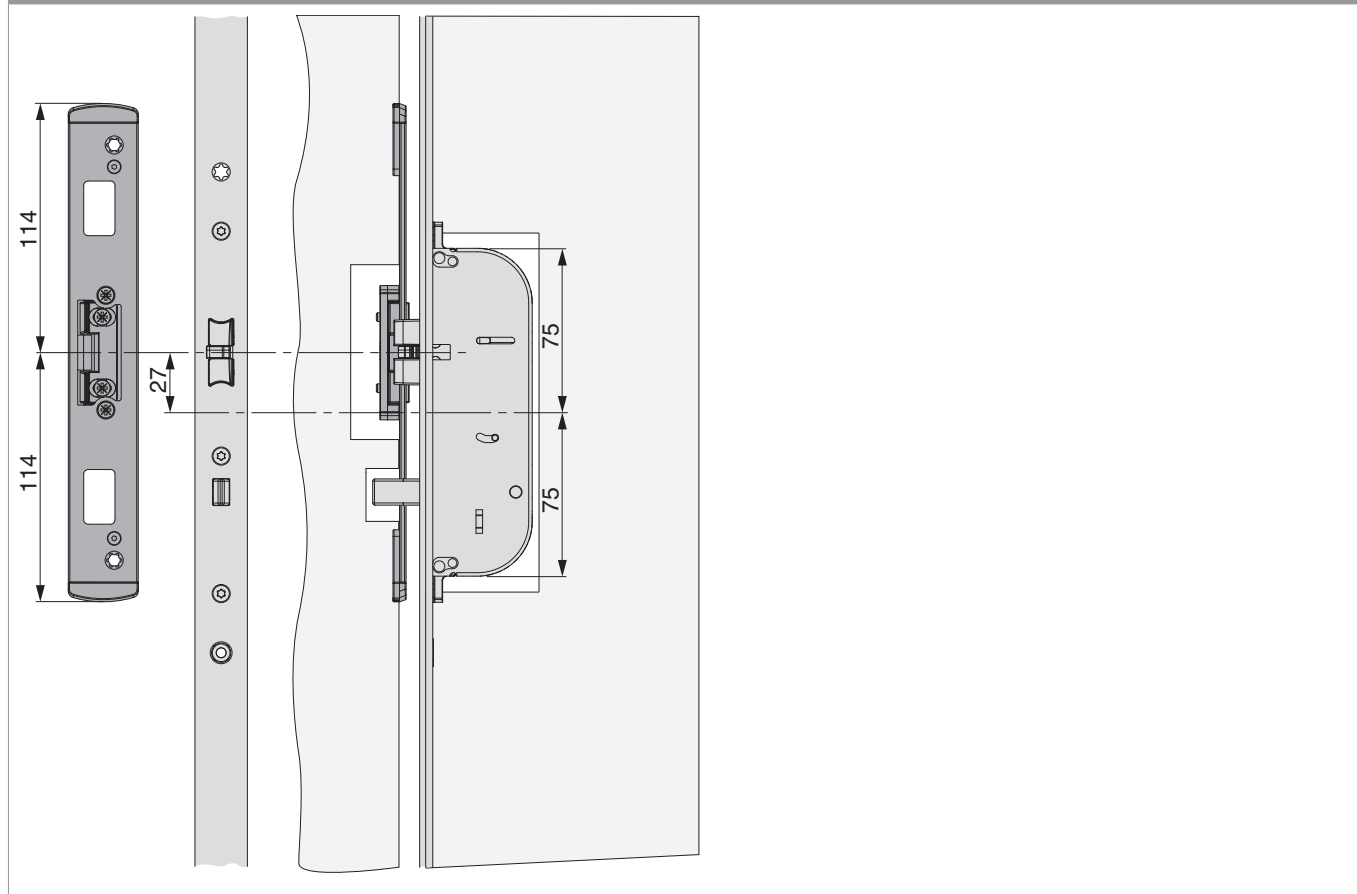

## 224896 - MF-BO Schließteil für PVC Silber F-3/32/3

	L	B		N <sup>o</sup>
MF-BO Schließteil für PVC Silber F-3/32/3	228	32	20	<a href="#">224896</a>

### Positionierung der Schließteile

Schließteile Fallen-Bolzen

## Bohr- und Fräsbild

Schließteile Fallen-Bolzen