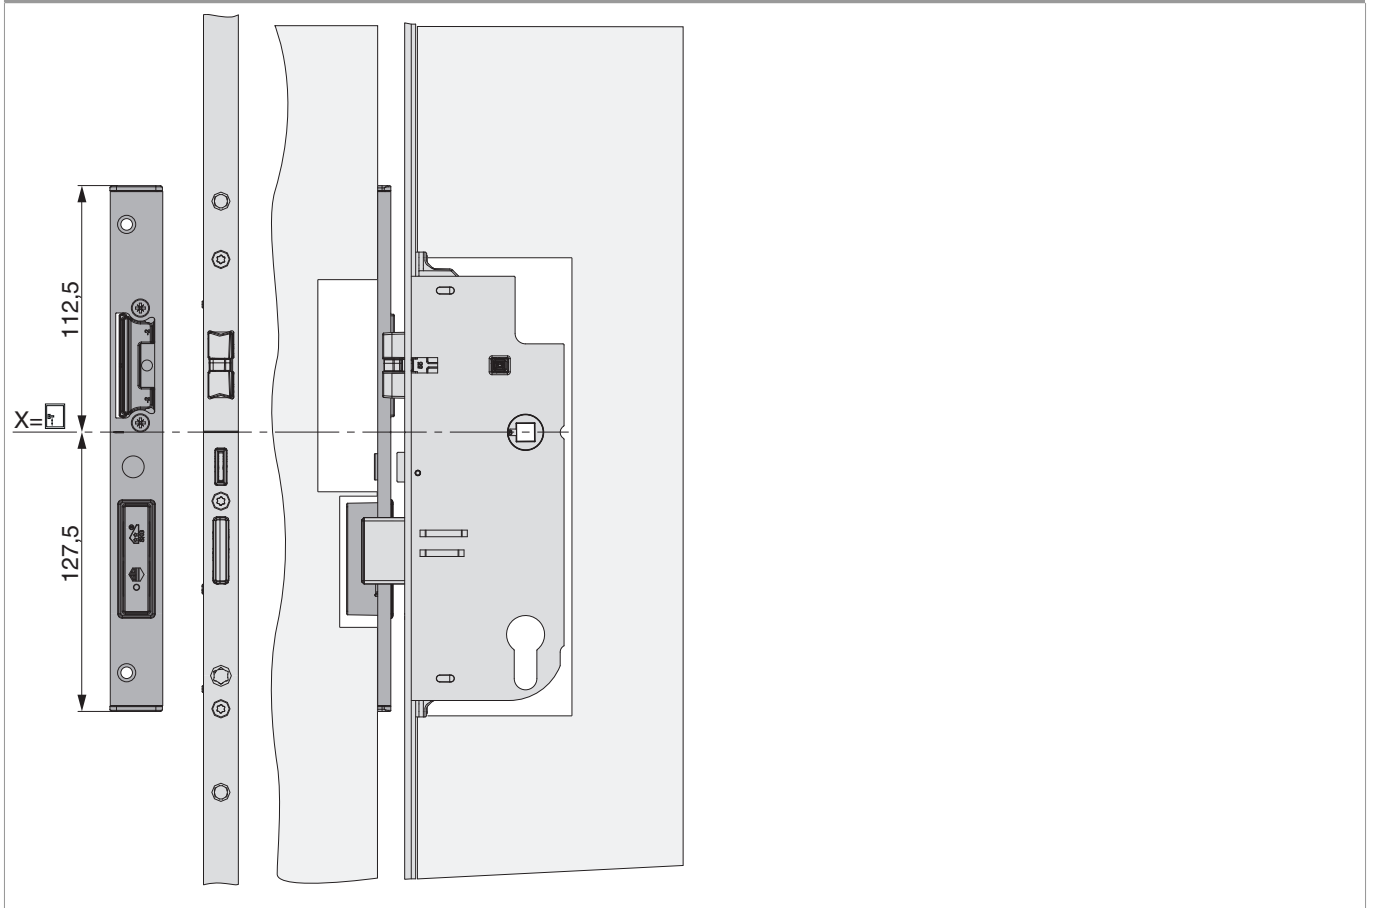

## 224969 - Fallen- und Riegelschließteil A-TS rechts für Alu U-6/24/6 Silber

				<b>B</b>		<b>L</b>			<b>No</b>
Silber	rechts	Fallen- und Riegelschließteil A-TS für Alu	6	24	6	240	2	20	224969 <sup>1)</sup>

<sup>1)</sup> Mit E-Öffner 478682 verwendbar

### Positionierung der Schließteile

Fallen- und Riegelschließteile