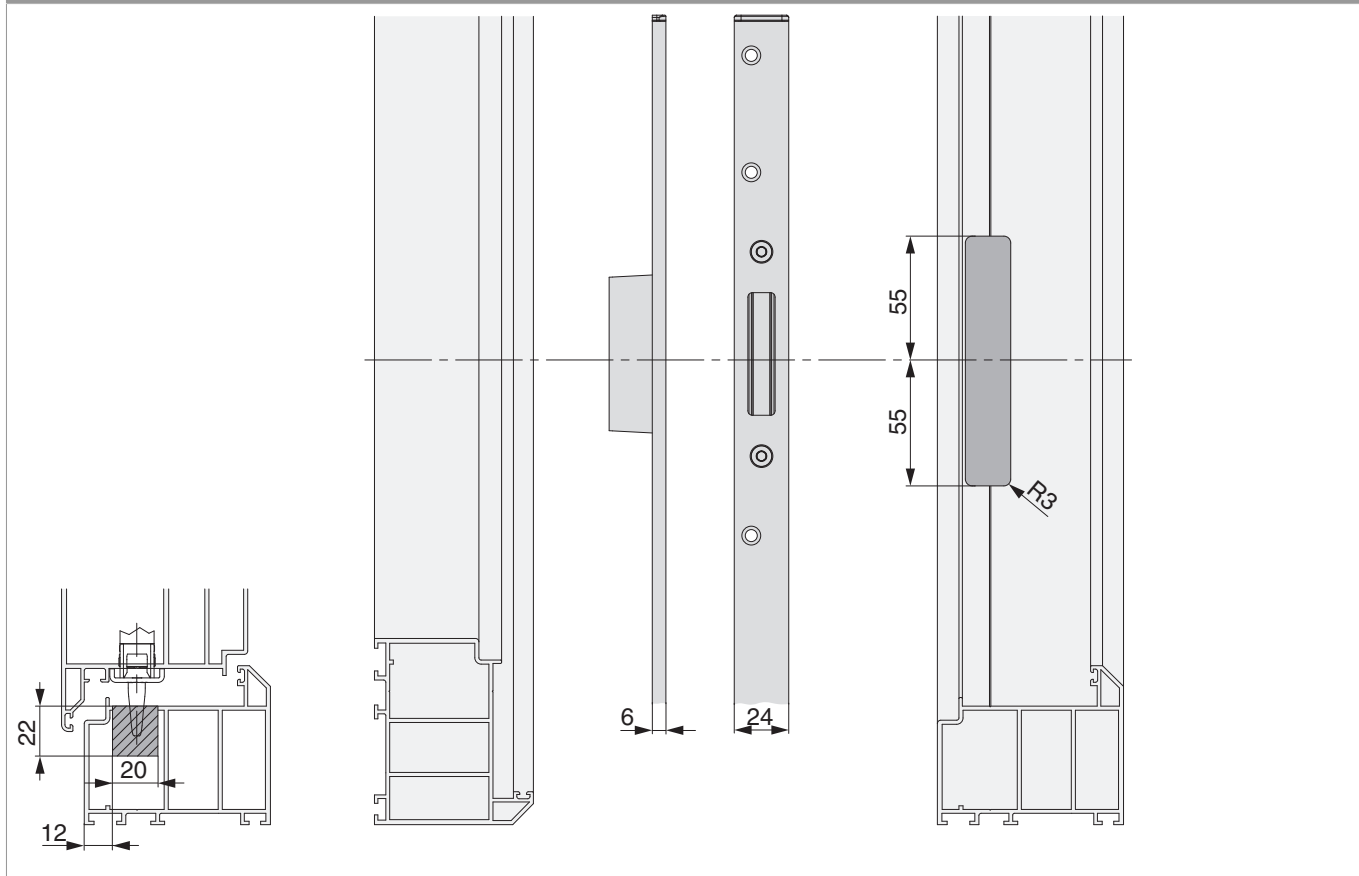

224973 - Schließteileiste 2MF-HO K+605 rechts U-6/24/6 Silber

					B		H	L			N^o
Silber	rechts	Schließteileis- te	2MF-HO K +605	6	24	6	6	1.725	12	5	224973 ¹⁾

¹⁾ Mit E-Öffner 478682 verwendbar

Positionierung der Schließteileiste

224973 - Schließteileiste 2MF-HO K+605 rechts U-6/24/6
Silber

Bohr- und Fräsbild

Detail A

224973 - Schließteileiste 2MF-HO K+605 rechts U-6/24/6
Silber

Detail B