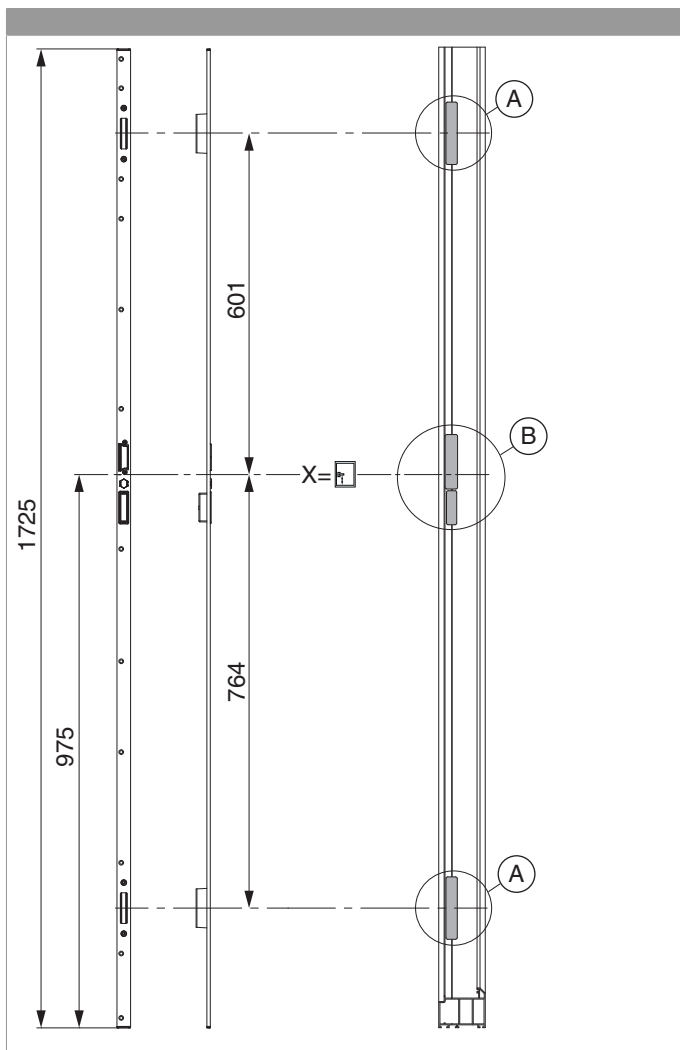

224973 - Schließteileiste 2MF-HO K+605 rechts U-6/24/6 Silber

					B		H	L			N^o
Silber	rechts	Schließteileis- te	2MF-HO K +605	6	24	6	6	1.725	12	5	224973 ¹⁾

¹⁾ Mit E-Öffner 478682 verwendbar

Positionierung der Schließteileiste

224973 - Schließteileiste 2MF-HO K+605 rechts U-6/24/6
Silber

Bohr- und Fräsbild

Detail A

224973 - Schließteileiste 2MF-HO K+605 rechts U-6/24/6
Silber

Detail B