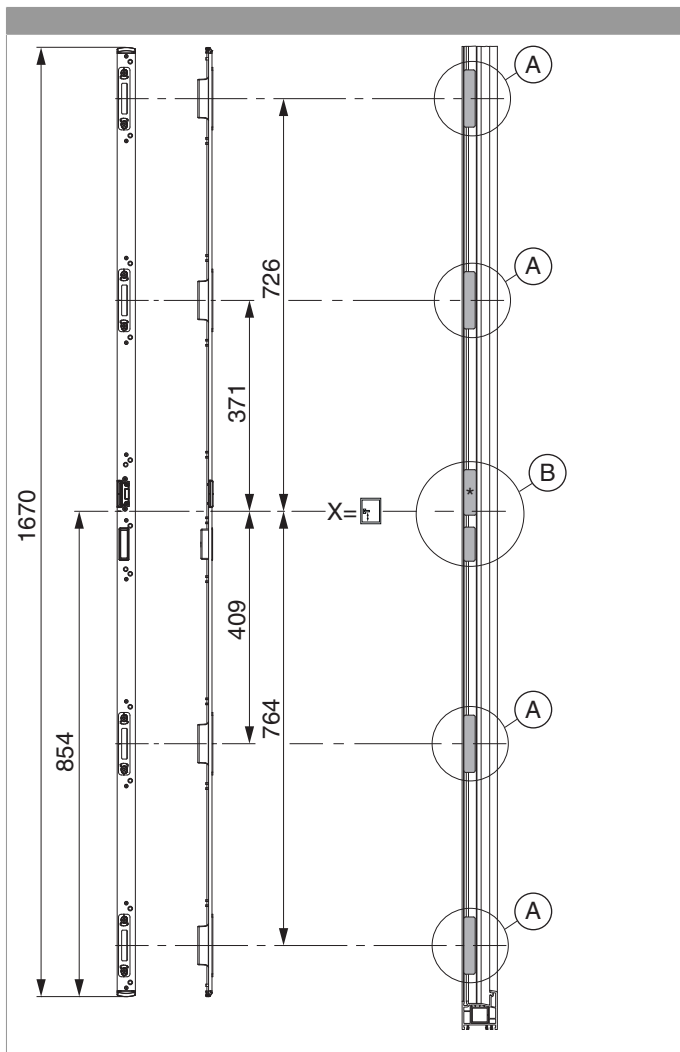

225057 - Schließteileiste 4HO-BO rechts U-6/32/9 Silber

		L		B			N ^o
Schließteileiste 4HO-BO rechts U-6/32/9 Silber	rechts	1.670	6	32	9	5	225057

Positionierung der Schließteileiste

225057 - Schließteileiste 4HO-BO rechts U-6/32/9 Silber

Bohr- und Fräsbild

Detail A

Detail B