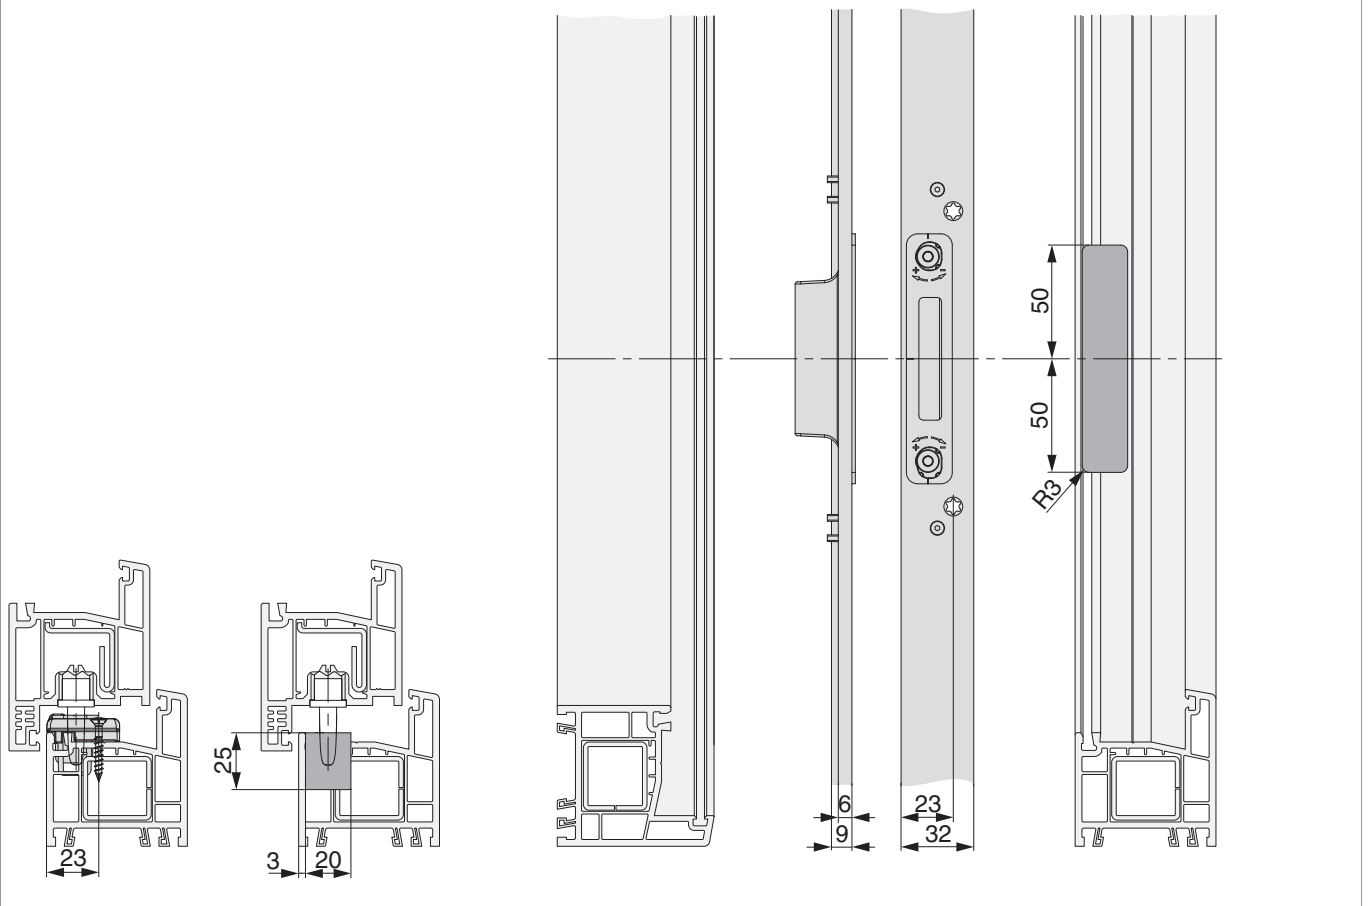

225057 - Schließteileiste 4HO-BO rechts U-6/32/9 Silber

		L		B			N ^o
Schließteileiste 4HO-BO rechts U-6/32/9 Silber	rechts	1.670	6	32	9	5	225057

Positionierung der Schließteileiste

225057 - Schließteileiste 4HO-BO rechts U-6/32/9 Silber

Bohr- und Fräsbild

Detail A

Detail B