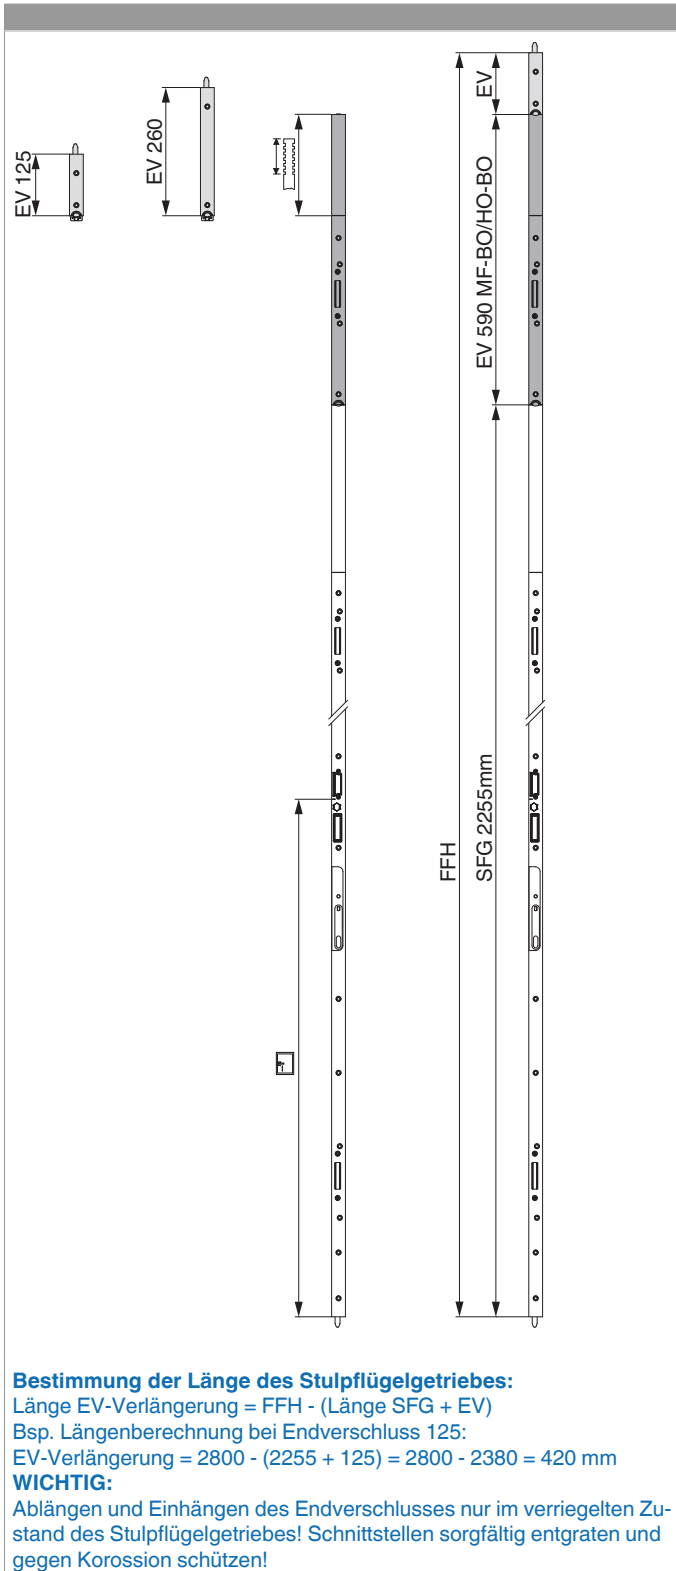

225169 - Verlängerung für Stulpflügelgetriebe 250 silber für PVC U-6/32/6

					L		N_o
silber	für PVC	6	32	6	250	5	225169

Schraubpositionstabelle

N_o				
225169	2	46	204	

Positionierung

Montage