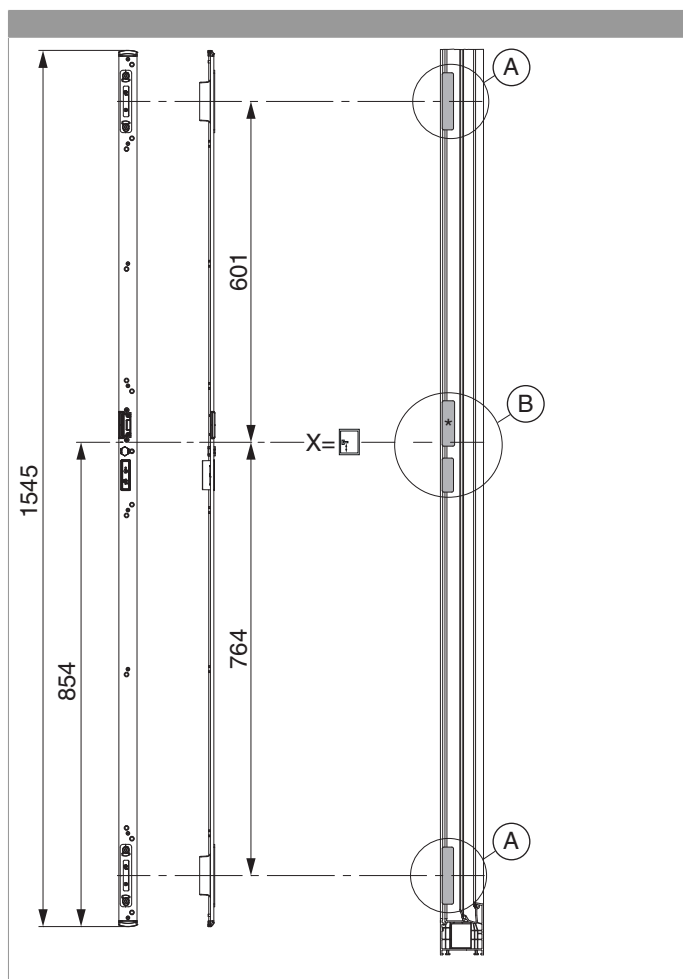

## 226484 - Schließteileleiste 2MF-HO K+605 rechts U-6/32/9 Silber

		L		B			N <sup>o</sup>
Schließteileleiste 2MF-HO K+605 rechts U-6/32/9 Silber	rechts	1.545	6	32	9	5	<a href="#">226484</a>

### Positionierung der Schließteileleiste

### Bohr- und Fräsbild

Detail A

Detail B

\* Fräsung wird nur bei Verwendung eines E-Öffners benötigt.