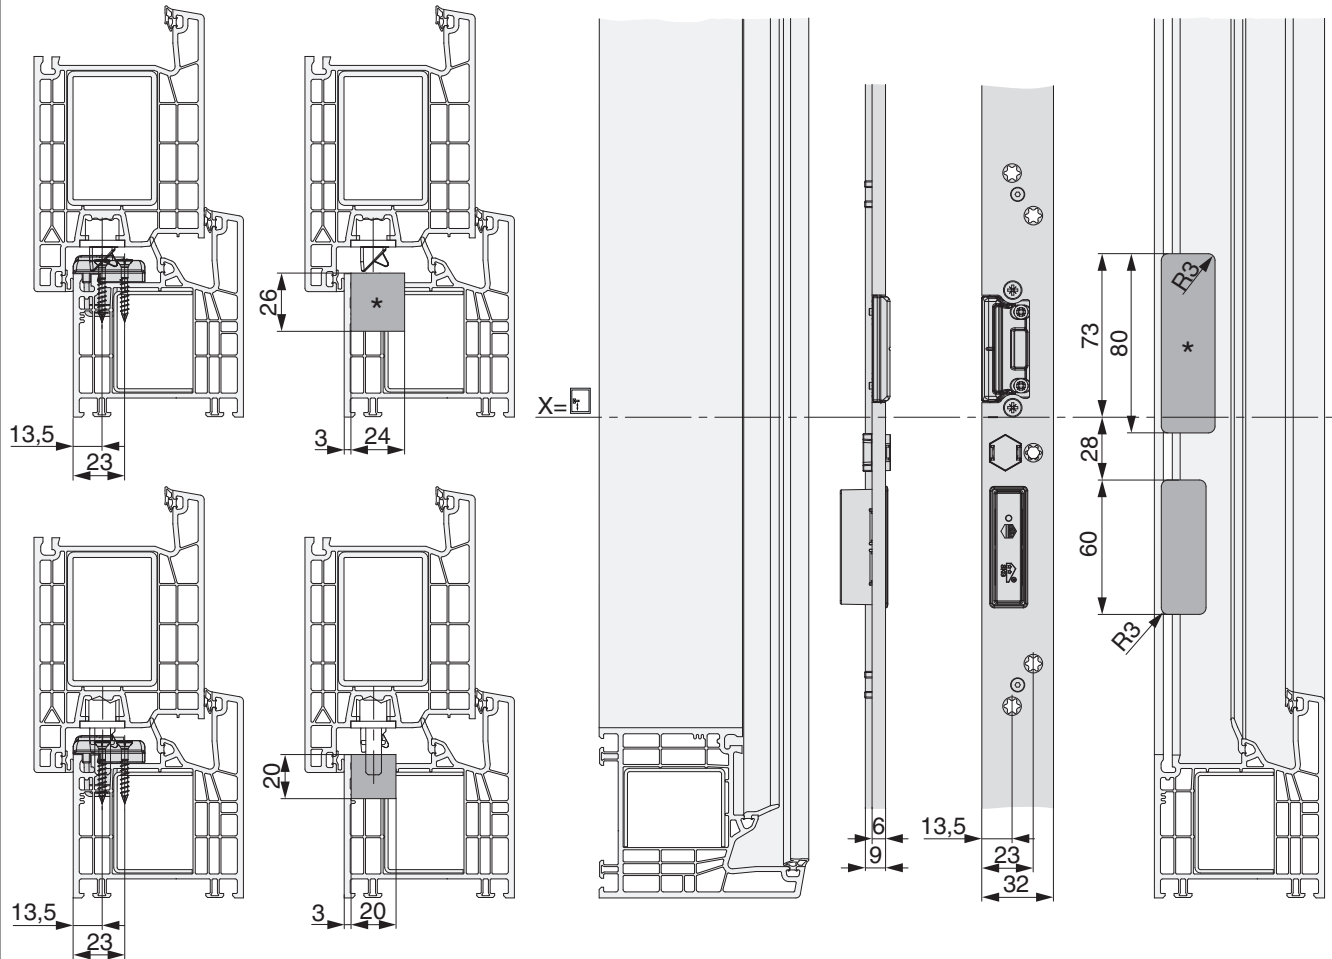

## 226484 - Schließteileleiste 2MF-HO K+605 rechts U-6/32/9 Silber

		L		B			N <sup>o</sup>
Schließteileleiste 2MF-HO K+605 rechts U-6/32/9 Silber	rechts	1.545	6	32	9	5	<a href="#">226484</a>

### Positionierung der Schließteileleiste

### Bohr- und Fräsbild

Detail A

Detail B

\* Fräsung wird nur bei Verwendung eines E-Öffners benötigt.