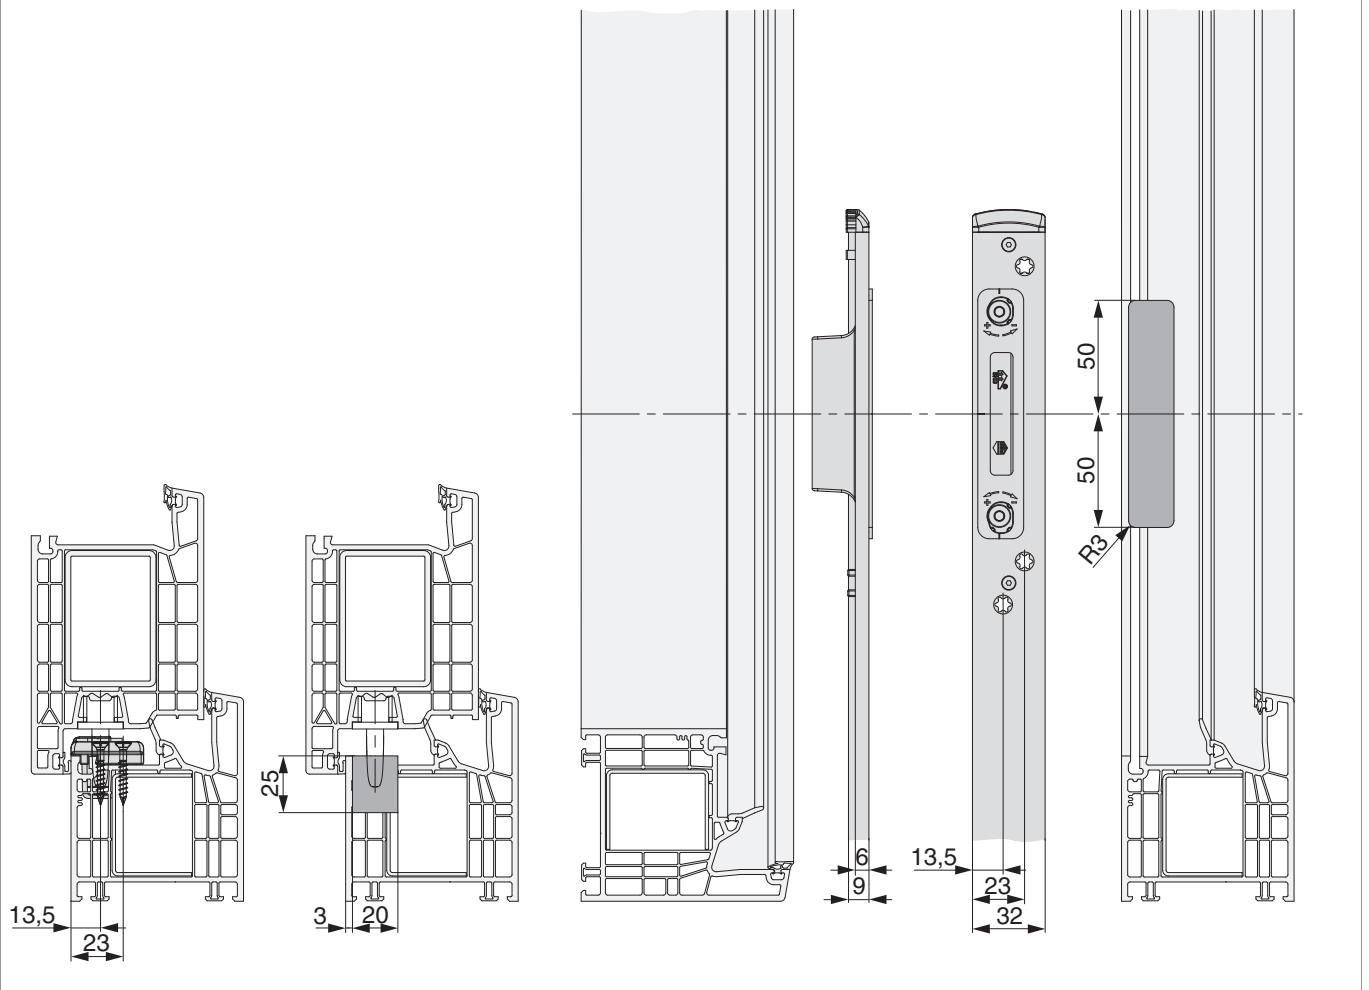

## 226484 - Schließteileleiste 2MF-HO K+605 rechts U-6/32/9 Silber

		L		B			N <sup>o</sup>
Schließteileleiste 2MF-HO K+605 rechts U-6/32/9 Silber	rechts	1.545	6	32	9	5	<a href="#">226484</a>

### Positionierung der Schließteileleiste

### Bohr- und Fräsbild

Detail A

Detail B

\* Fräsung wird nur bei Verwendung eines E-Öffners benötigt.