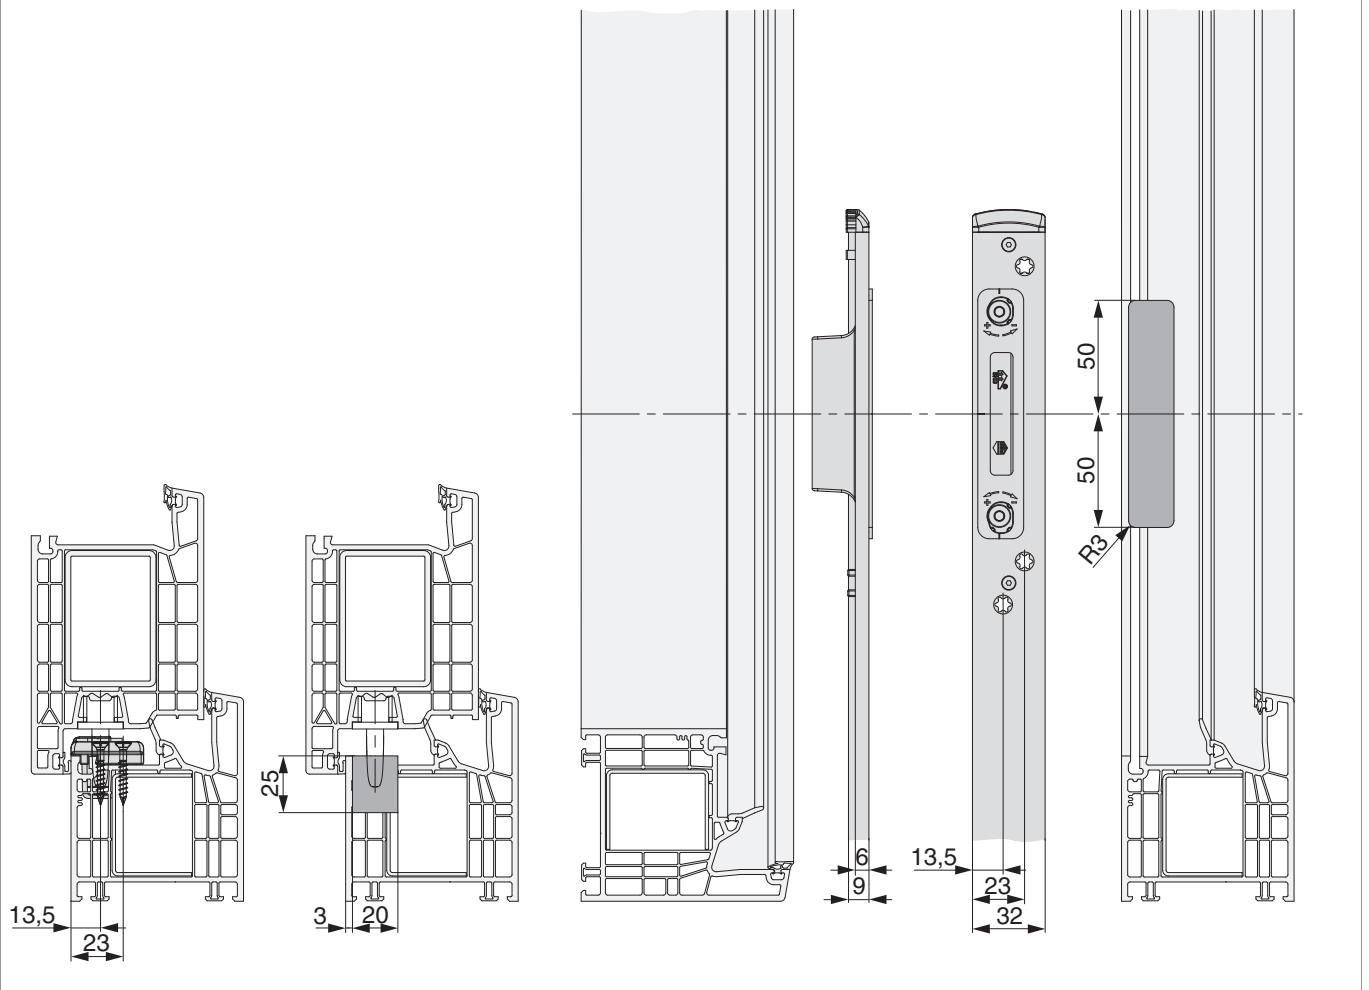

226485 - Schließteileiste 2MF-HO K+605 links U-6/32/9 Silber

		L		B			N ^o
Schließteileiste 2MF-HO K+605 links U-6/32/9 Silber	links	1.545	6	32	9	5	226485

Positionierung der Schließteileiste

Bohr- und Fräsbild

Detail A

Detail B

* Fräsung wird nur bei Verwendung eines E-Öffners benötigt.