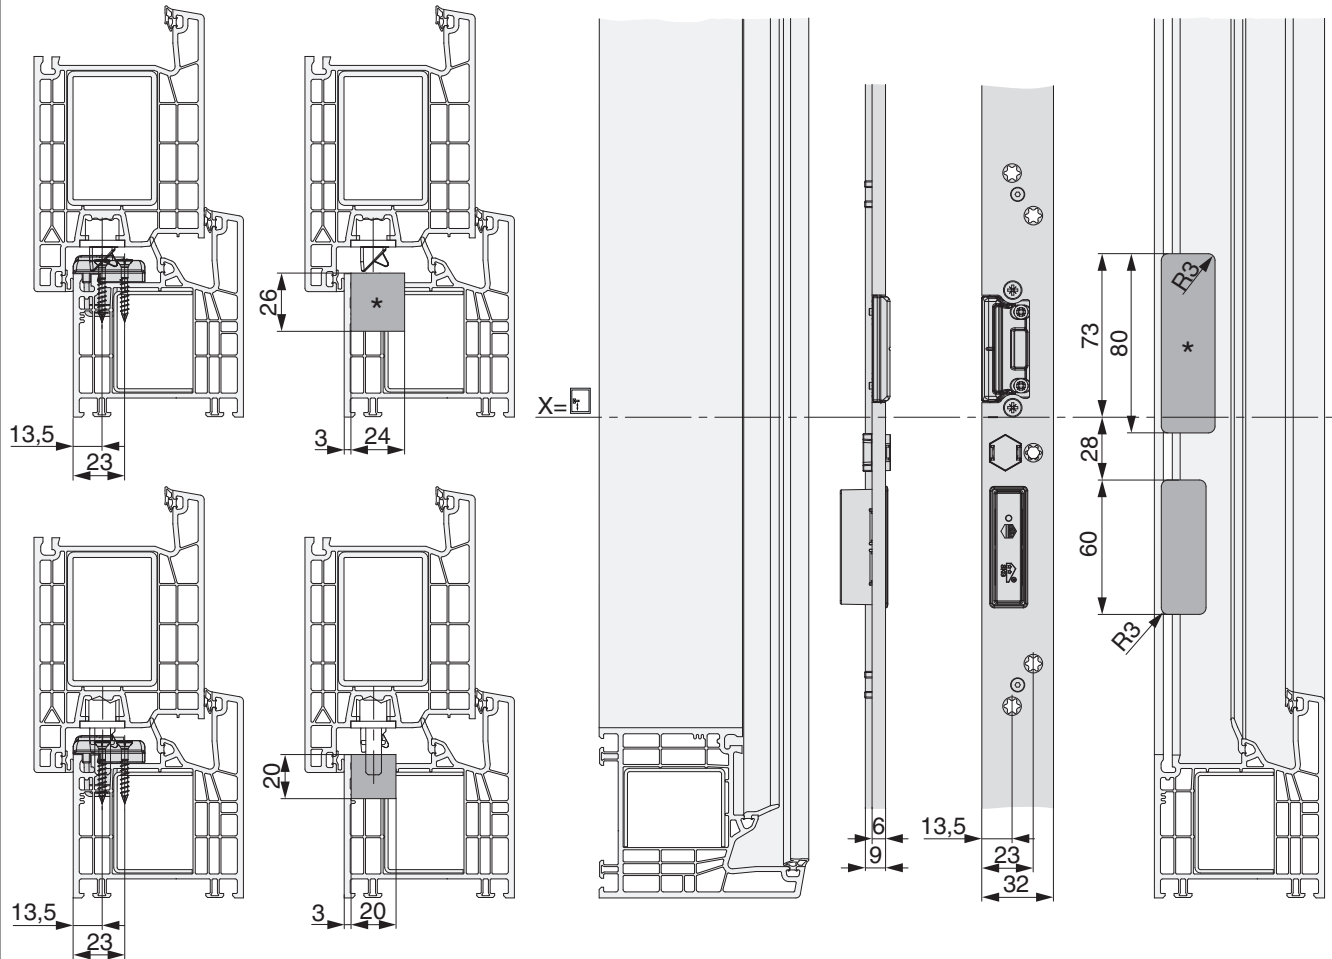

226485 - Schließteileiste 2MF-HO K+605 links U-6/32/9 Silber

		L		B			N ^o
Schließteileiste 2MF-HO K+605 links U-6/32/9 Silber	links	1.545	6	32	9	5	226485

Positionierung der Schließteileiste

Bohr- und Fräsbild

Detail A

Detail B

* Fräsung wird nur bei Verwendung eines E-Öffners benötigt.