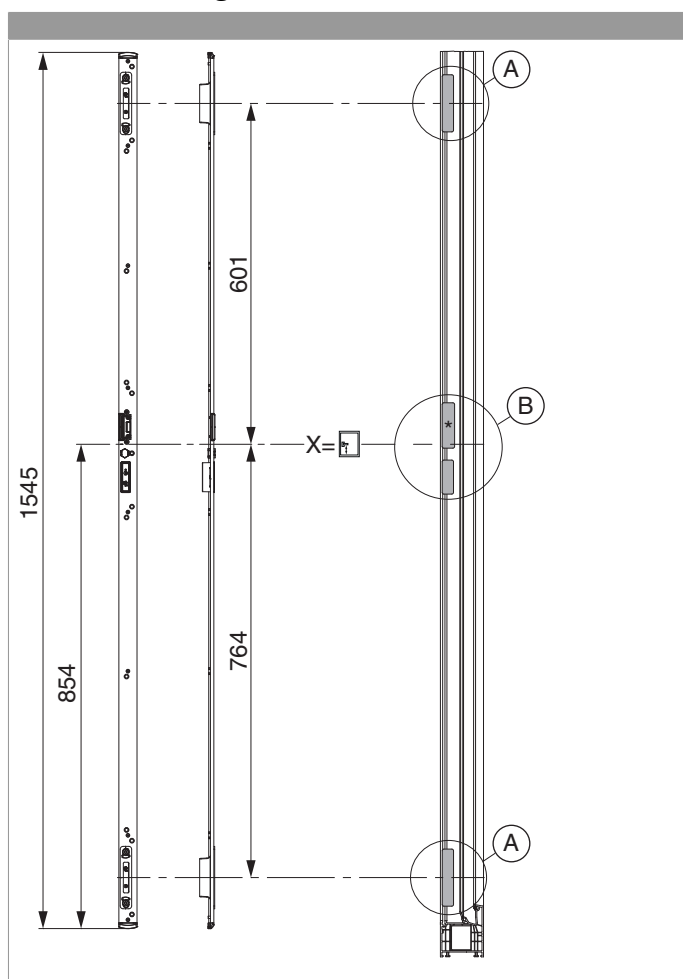

226485 - Schließteileiste 2MF-HO K+605 links U-6/32/9 Silber

		L		B			N ^o
Schließteileiste 2MF-HO K+605 links U-6/32/9 Silber	links	1.545	6	32	9	5	226485

Positionierung der Schließteileiste

Bohr- und Fräsbild

Detail A

Detail B

* Fräsung wird nur bei Verwendung eines E-Öffners benötigt.