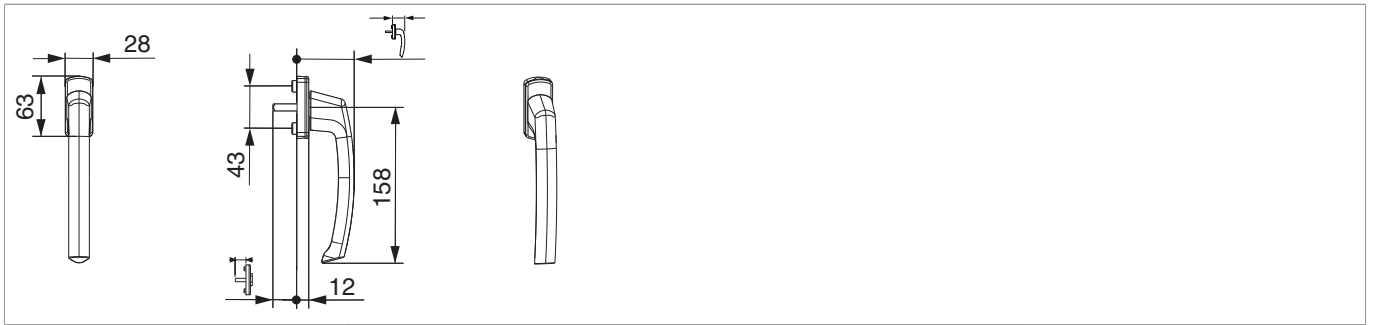

## 227029 - SKB Griff Harmony Innengriff mit 90° Raste mit Nocken 10/12 Stift 7x38 silber F1

### Technische Zeichnung

silber F1	58	28	7	38	eloxiert	10	<a href="#">227029</a>