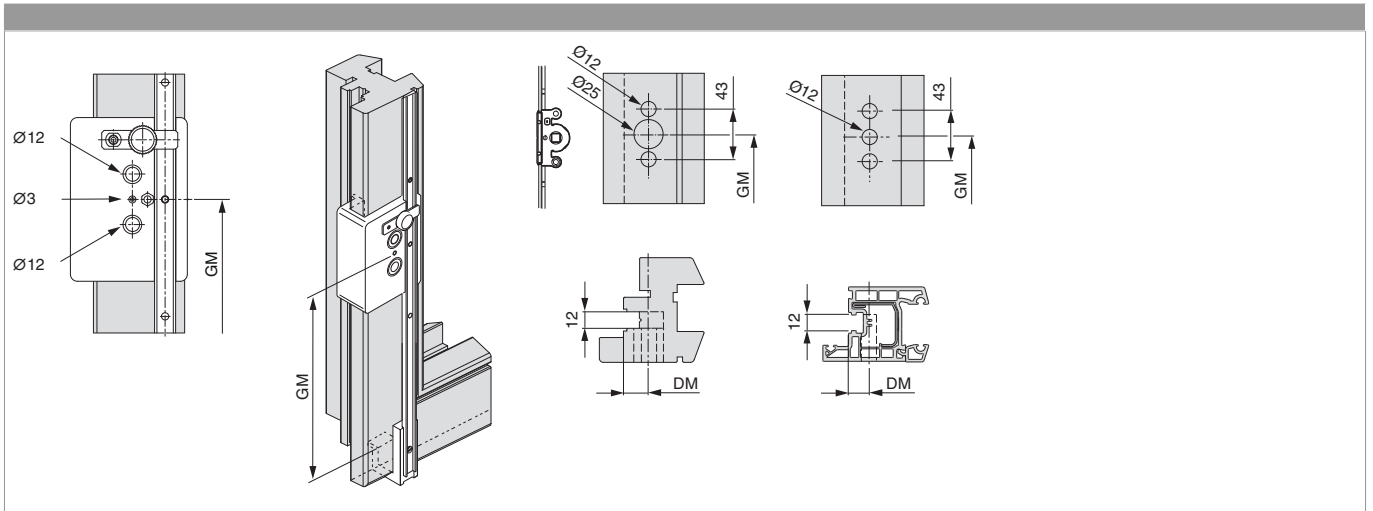

227029 - SKB Griff Harmony Innengriff mit 90° Raste mit Nocken 10/12 Stift 7x38 silber F1

Bohr- und Fräsbilder