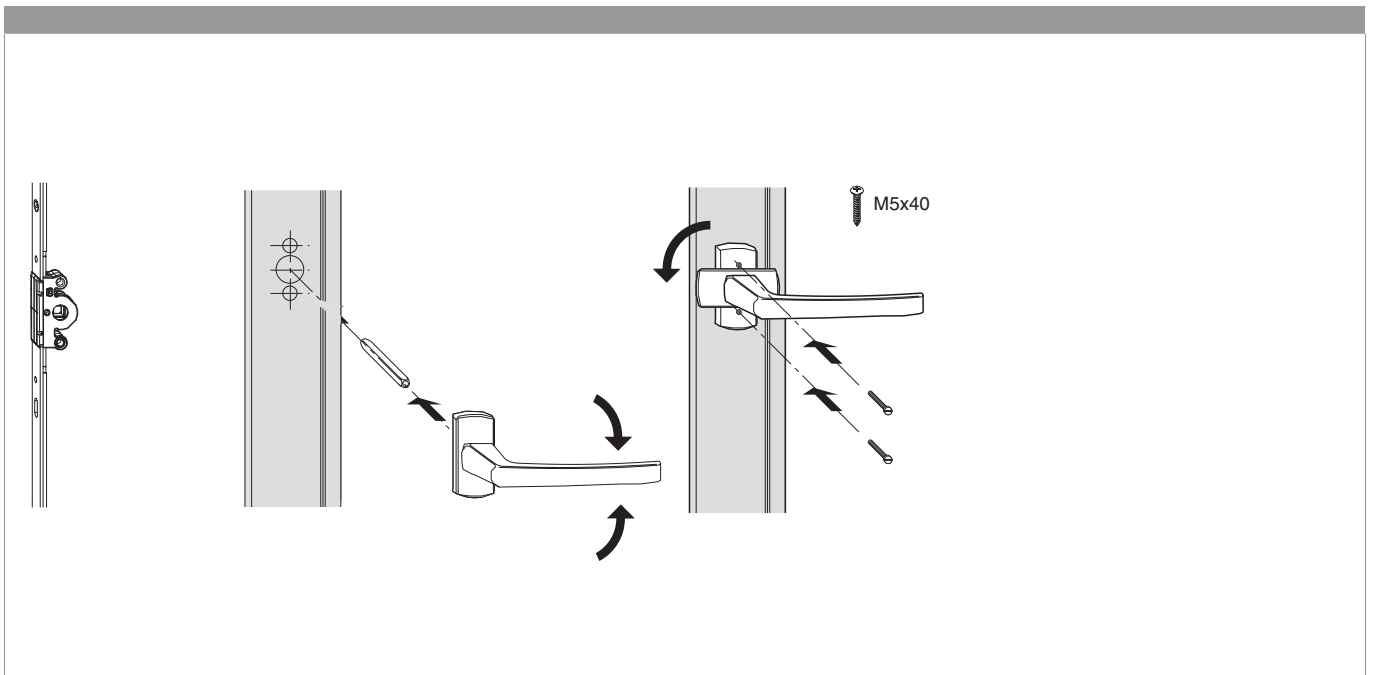

227029 - SKB Griff Harmony Innengriff mit 90° Raste mit Nocken 10/12 Stift 7x38 silber F1

Bohr- und Fräsbilder

Montage