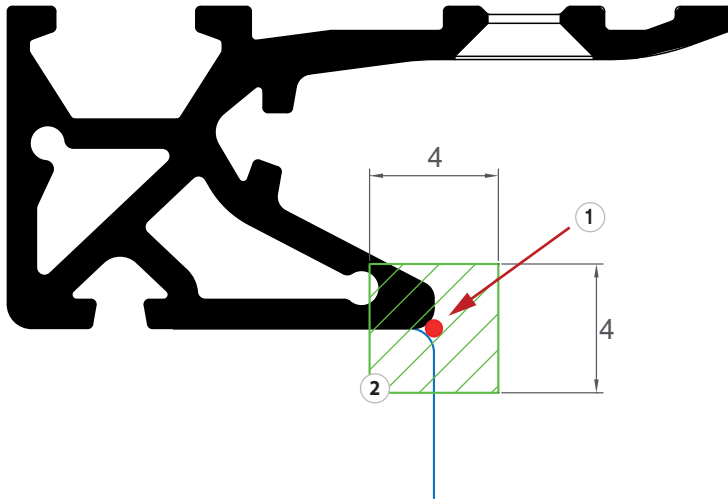

104686 - Packung Dichtungsplatte für Zwischenprofil 115 mm mit Entwässerung Silber rechts

Technische Zeichnung

					No
Packung Dichtungsplatte für Zwischenprofil 115 mm	mit Entwässerung	Silber	rechts	1	104686 ¹⁾

¹⁾ Inhalt: 1 x Dichtungsplatte für Zwischenprofil, 1 x Dichtung für Dichtungsplatte, 1 x Aufsatzdichtung für Dichtungsplatte 42 mm, 1 x Dichtungsstück für fixen Flügel

Positionierung von KU-Dichtschiene und Dichtungsplatte für optimale Entwässerung

Die Position von KU-Dichtschiene und Dichtungsplatte (1, roter Punkt) muss sich im grünen Toleranzfeld befinden (2).