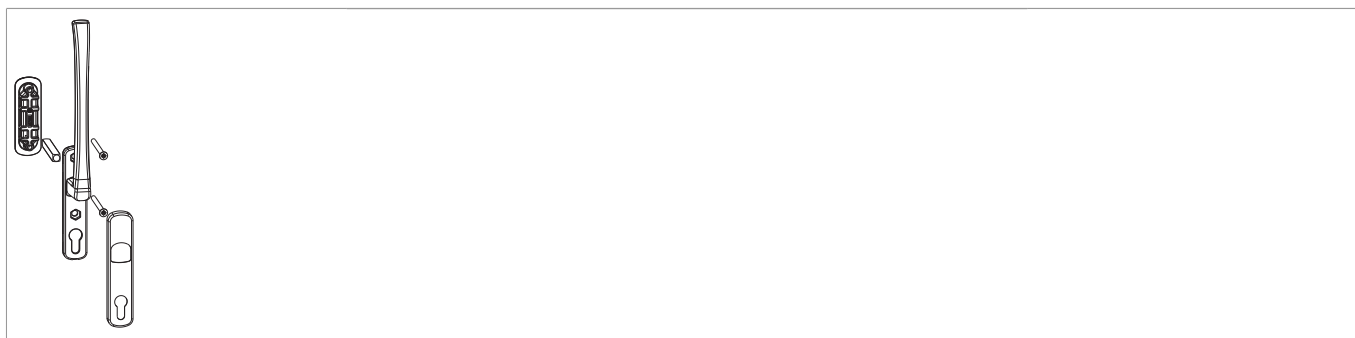

## 101850 - HS Griffgarnitur Standard Innen- und Muschelgriff kurz 9 mm PZ mit Schrauben M6x60 Stift 10x36 Profilstärke 58 mm silber F1

### Technische Zeichnung

Silber	71	56	Stift 36	10	eloxiert	1	101850

**101850 - HS Griffgarnitur Standard Innen- und  
Muschelgriff kurz 9 mm PZ mit Schrauben M6x60 Stift  
10x36 Profilstärke 58 mm silber F1**