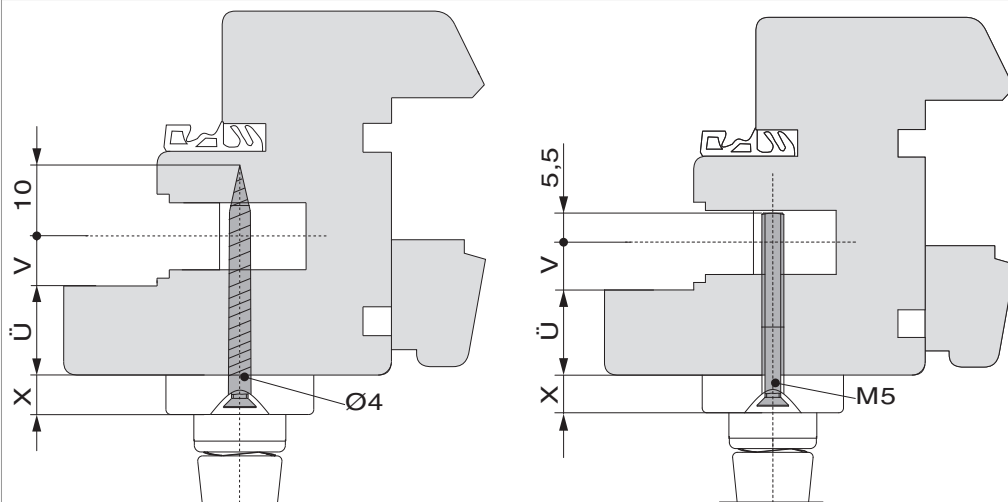

### Technische Zeichnung

Silber	71	56	Stift 36	10	eloxiert	1	101850

**101850 - HS Griffgarnitur Standard Innen- und  
Muschelgriff kurz 9 mm PZ mit Schrauben M6x60 Stift  
10x36 Profilstärke 58 mm silber F1**

### Berechnung Schraubenlänge

X = 8 mm: Harmony  
X = 9,5 mm: Rhapsody  
Ü = Überschlagstärke  
V = Versatz Beschlagsachse