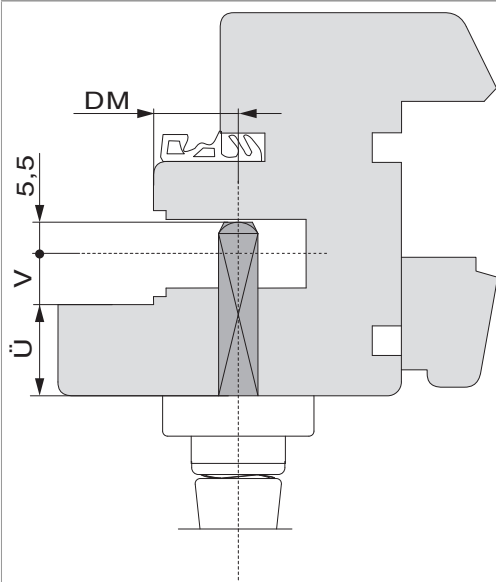

Berechnung Stiftlänge

Ü = Überschlagstärke
V = Versatz Beschlagsachse
DM = Dornmaß