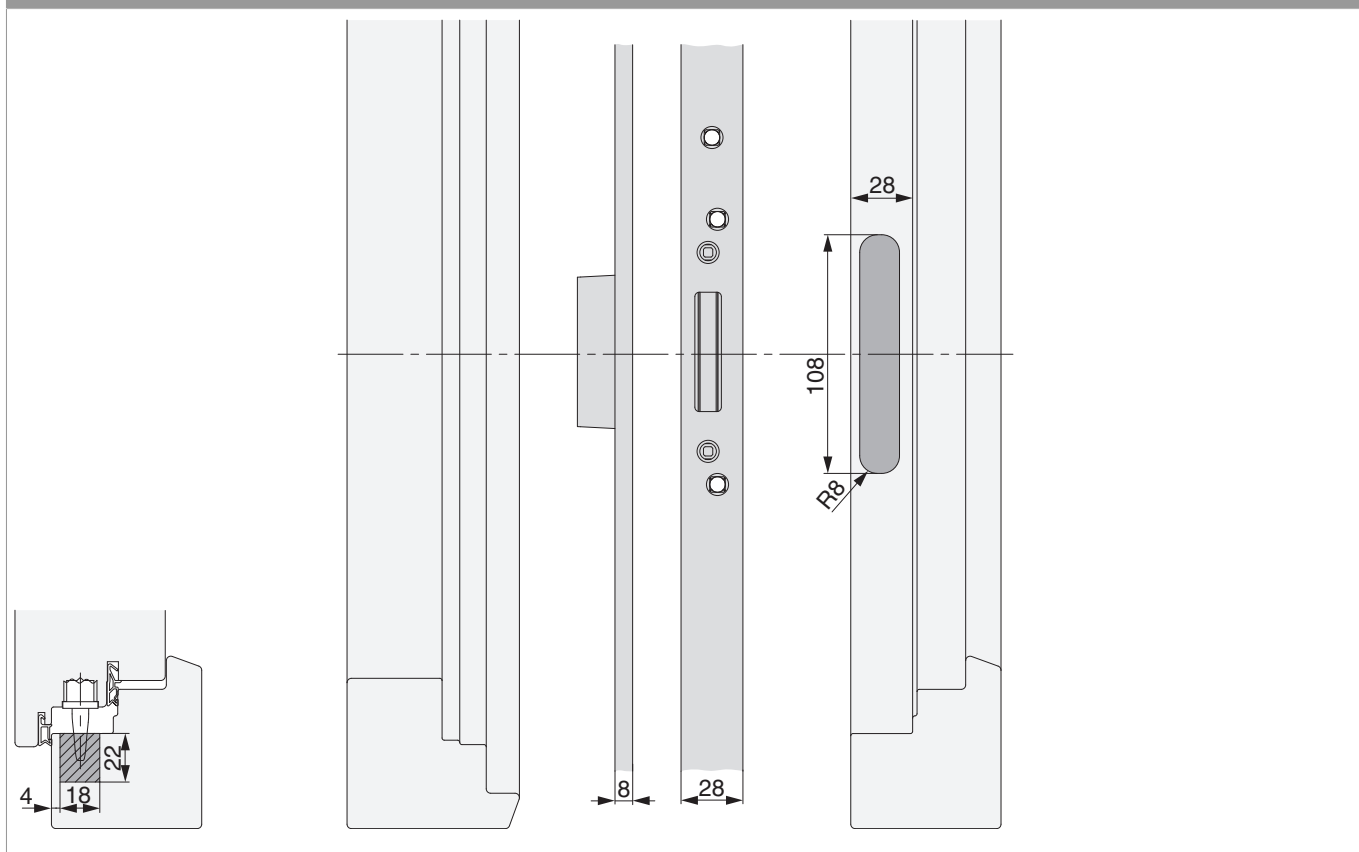

102939 - Schließteileiste 4HO-BO rechts FT28 13V U-8/28/8 Silber

					B		L			No
Silber	rechts	Schließteileiste FT28 13V	4HO-BO	8	28	8	2.220	18	5	102939 ¹⁾

¹⁾ Wird verwendet bei Türschloss Z-TS

Positionierung der Schließteileiste

Bohr- und Fräsbild

Detail A

102939 - Schließteileiste 4HO-BO rechts FT28 13V
U-8/28/8 Silber

Detail B