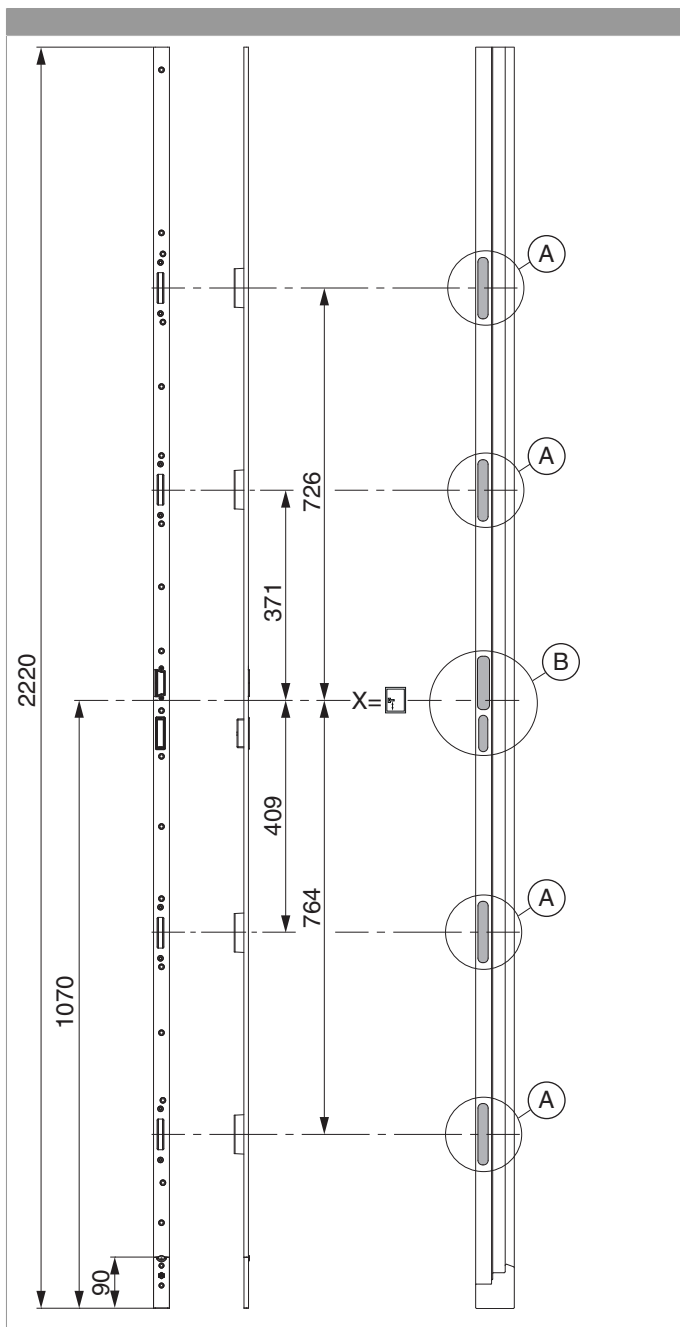

102939 - Schließteileiste 4HO-BO rechts FT28 13V U-8/28/8 Silber

					B		L			No
Silber	rechts	Schließteileiste FT28 13V	4HO-BO	8	28	8	2.220	18	5	102939 ¹⁾

¹⁾ Wird verwendet bei Türschloss Z-TS

Positionierung der Schließteileiste

Bohr- und Fräsbild

Detail A

102939 - Schließteileiste 4HO-BO rechts FT28 13V
U-8/28/8 Silber

Detail B