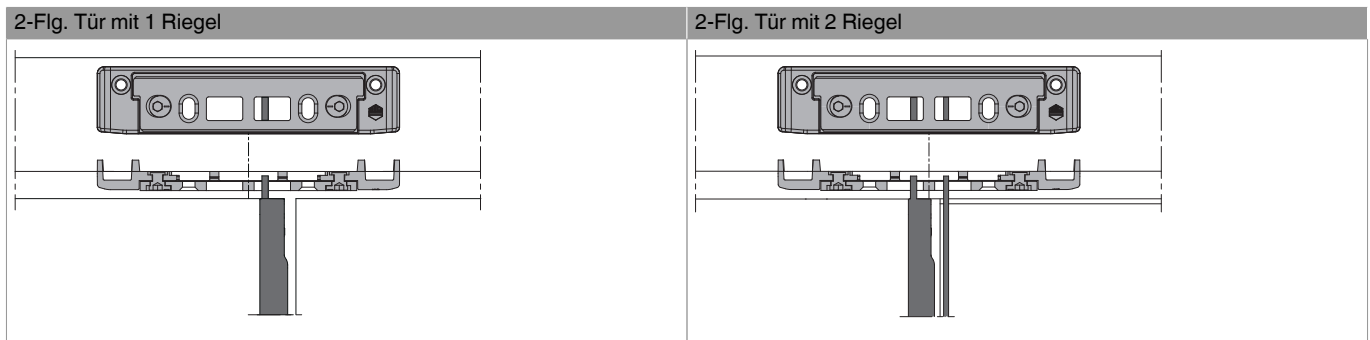

206931 - Riegelschließteil mit 2 Schlitten ZA für PVC Silber

	L	B		N ^o
Riegelschließteil mit 2 Schlitten ZA für PVC Silber	133	29,5	20	206931

Positionierung der Schließteile

Bohr- und Fräsbild