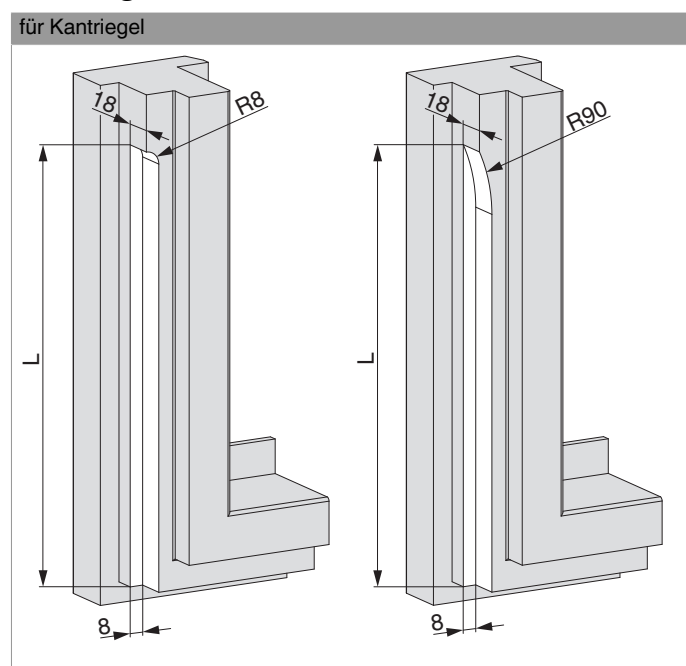

## 208999 - Haustürkantriegel R8 4L L=540

							<b>L</b>			<b>No</b>
Silber	4L		R8	18	8	18	540	6	20	208999 <sup>1)</sup>

<sup>1)</sup> Ansteckende 43718 für Verwendung 12 Luft

### Fräsung

## 208999 - Haustürkatriegel R8 4L L=540

### Maßangaben