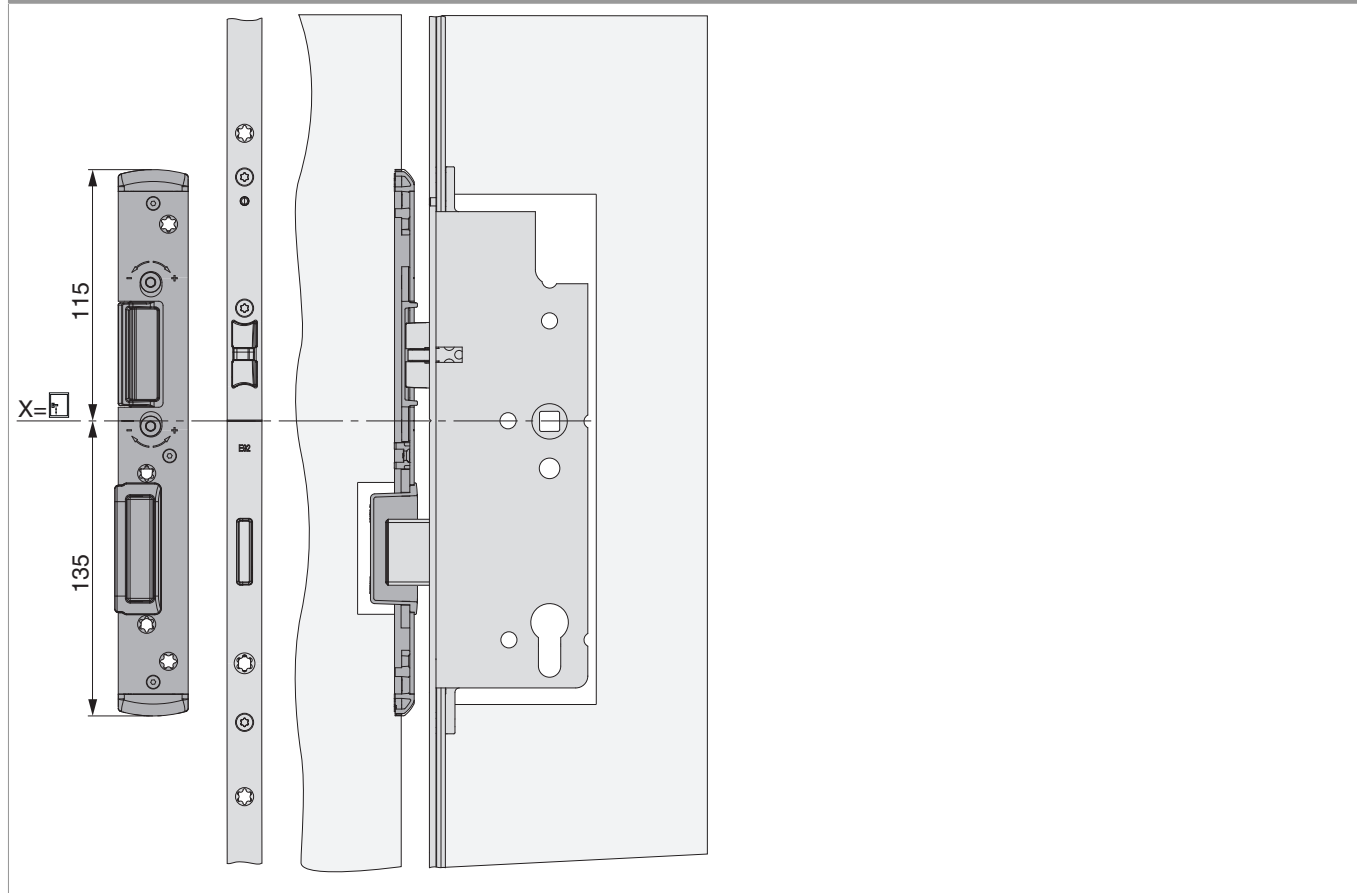

209092 - Fallen- und Riegelschließteil EH mit Exzenter links für PVC U-6/32/9 Silber

		L		B			No
Fallen- und Riegelschließteil EH mit Exzenter links für PVC U-6/32/9 Silber	links	250	6	32	9	20	209092 ¹⁾

¹⁾ Mit E-Öffner 478680 verwendbar

Positionierung der Schließteile

Fallen- und Riegelschließteile

Bohr- und Fräsbild

Fallen- und Riegelschließteile