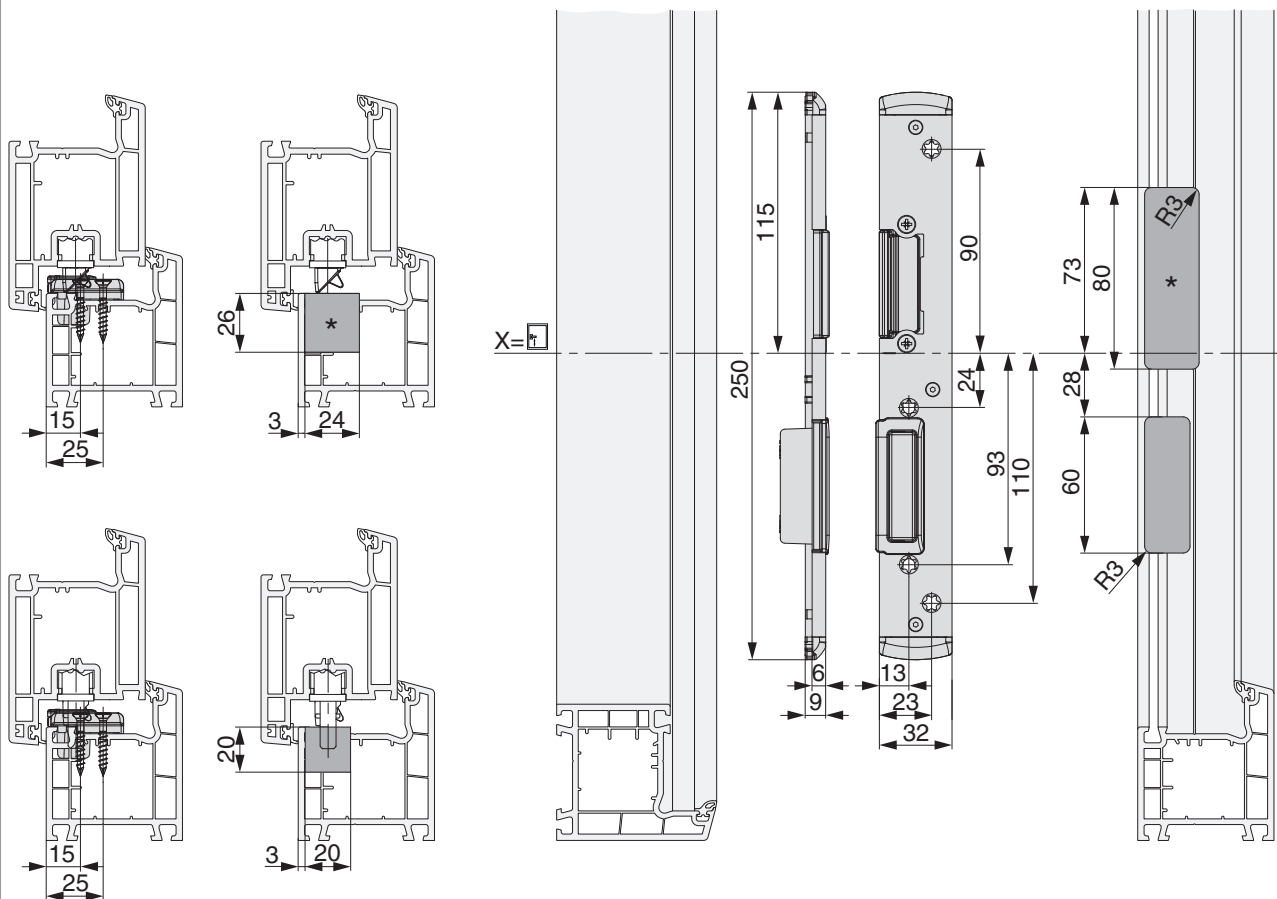

209094 - Fallen- und Riegelschließteil EH für E-Öffner rechts für PVC U-6/32/9 Silber

		L		B			No
Fallen- und Riegelschließteil EH für E-Öffner rechts für PVC U-6/32/9 Silber	rechts	250	6	32	9	20	209094 ¹⁾

¹⁾ Mit E-Öffner 478680 verwendbar

Positionierung der Schließteile

Fallen- und Riegelschließteile

Bohr- und Fräsbild

Fallen- und Riegelschließteile

* Fräsung wird nur bei Verwendung eines E-Öffners benötigt.