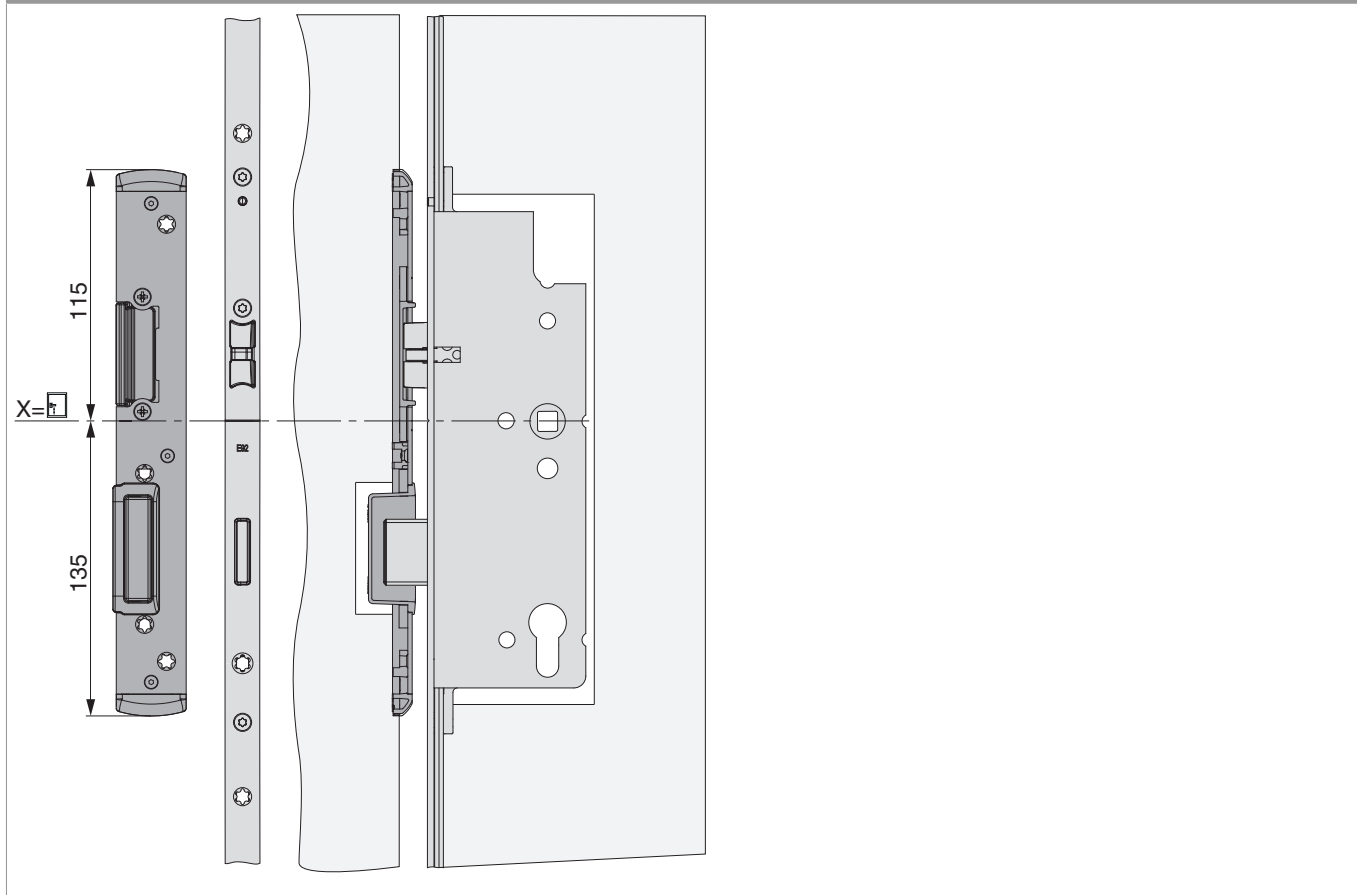

209094 - Fallen- und Riegelschließteil EH für E-Öffner rechts für PVC U-6/32/9 Silber

		L		B			No
Fallen- und Riegelschließteil EH für E-Öffner rechts für PVC U-6/32/9 Silber	rechts	250	6	32	9	20	209094 ¹⁾

¹⁾ Mit E-Öffner 478680 verwendbar

Positionierung der Schließteile

Fallen- und Riegelschließteile

Bohr- und Fräsbild

Fallen- und Riegelschließteile

* Fräsung wird nur bei Verwendung eines E-Öffners benötigt.