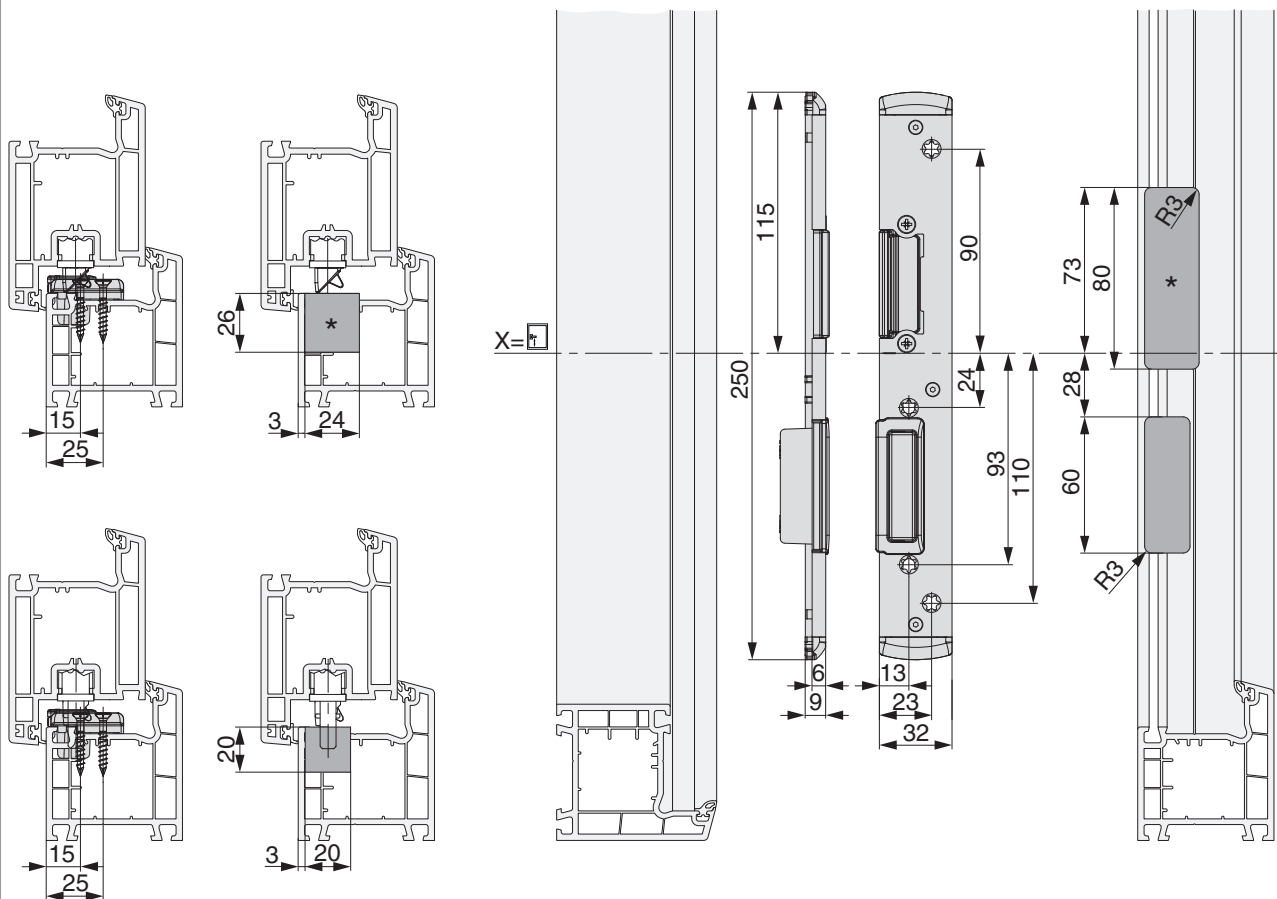

209095 - Fallen- und Riegelschließteil EH für E-Öffner links für PVC U-6/32/9 Silber

| | | L | | B | | | N^o |
|---|-------|----------|---|----------|---|----|----------------------|
| Fallen- und Riegelschließteil EH für E-Öffner links für PVC U-6/32/9 Silber | links | 250 | 6 | 32 | 9 | 20 | 209095 ¹⁾ |

¹⁾ Mit E-Öffner 478680 verwendbar

Positionierung der Schließteile

Fallen- und Riegelschließteile

Bohr- und Fräsbild

Fallen- und Riegelschließteile

* Fräsung wird nur bei Verwendung eines E-Öffners benötigt.