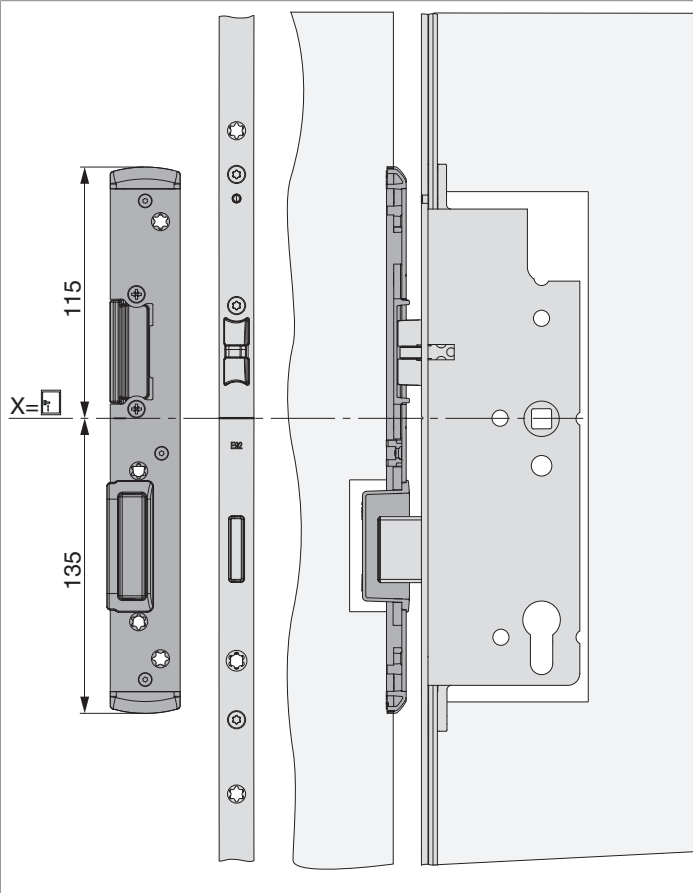

209095 - Fallen- und Riegelschließteil EH für E-Öffner links für PVC U-6/32/9 Silber

| | | L | | B | | | N^o |
|---|-------|----------|---|----------|---|----|----------------------|
| Fallen- und Riegelschließteil EH für E-Öffner links für PVC U-6/32/9 Silber | links | 250 | 6 | 32 | 9 | 20 | 209095 ¹⁾ |

¹⁾ Mit E-Öffner 478680 verwendbar

Positionierung der Schließteile

Fallen- und Riegelschließteile

Bohr- und Fräsbild

Fallen- und Riegelschließteile

* Fräsung wird nur bei Verwendung eines E-Öffners benötigt.