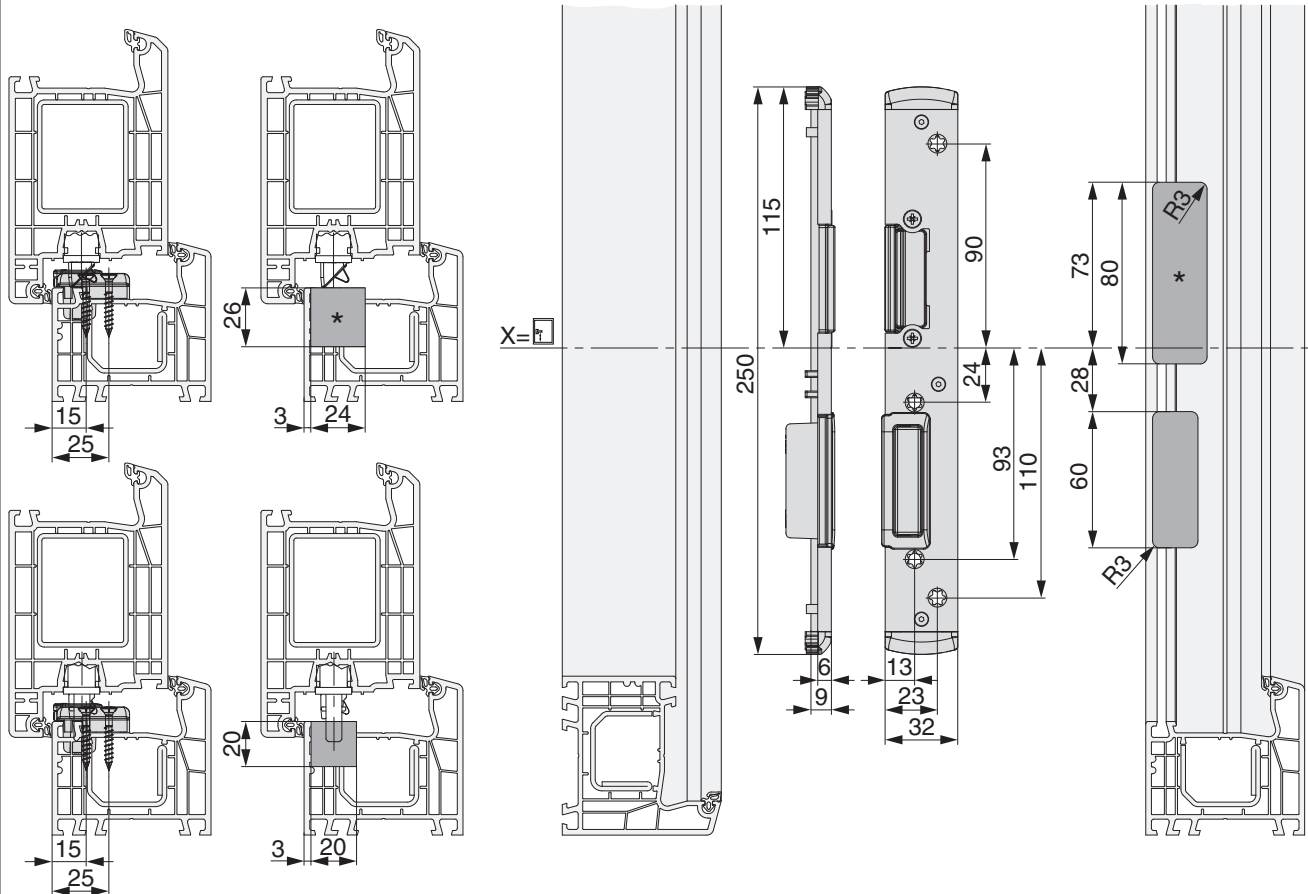

Bohr- und Fräsbild

Fallen- und Riegelschließteile

* Fräsung wird nur bei Verwendung eines E-Öffners benötigt.