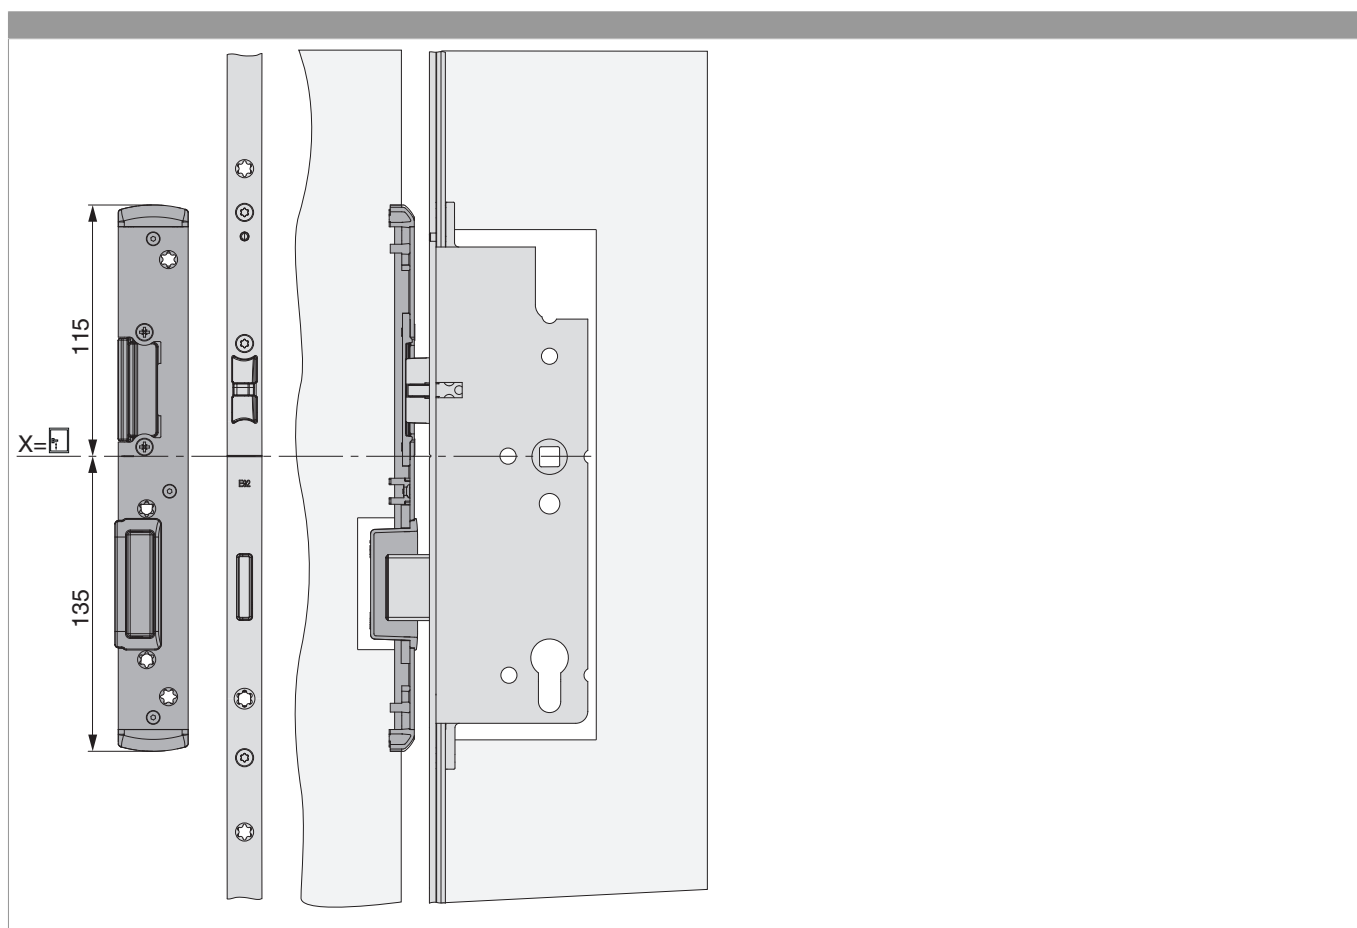

## 209099 - Fallen- und Riegelschließteil EH für E-Öffner rechts für PVC U-6/32/9 Silber

		L		B			No
Fallen- und Riegelschließteil EH für E-Öffner rechts für PVC U-6/32/9 Silber	rechts	250	6	32	9	20	209099 <sup>1)</sup>

<sup>1)</sup> Mit E-Öffner 478680 verwendbar

### Positionierung der Schließteile

## Bohr- und Fräsbild

Fallen- und Riegelschließteile

\* Fräsung wird nur bei Verwendung eines E-Öffners benötigt.