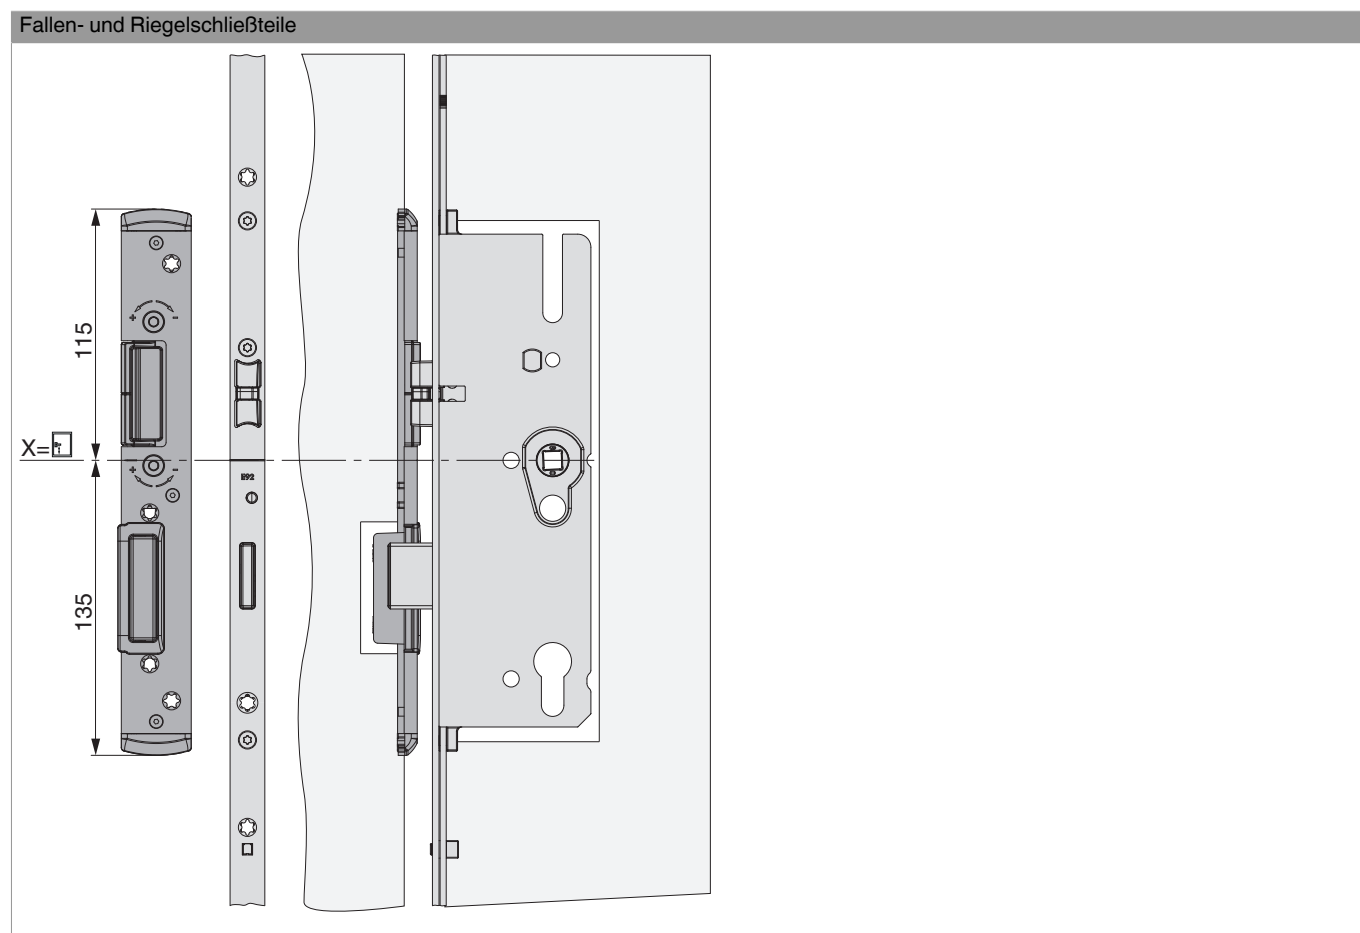

## 209115 - Fallen- und Riegelschließteil EH für E-Öffner links für PVC U-6/32/9 Silber

		<b>L</b>		<b>B</b>			<b>N<sup>o</sup></b>
Fallen- und Riegelschließteil EH für E-Öffner links für PVC U-6/32/9 Silber	links	250	6	32	9	20	209115 <sup>1)</sup>

<sup>1)</sup> Mit E-Öffner 478680 verwendbar

### Positionierung der Schließteile