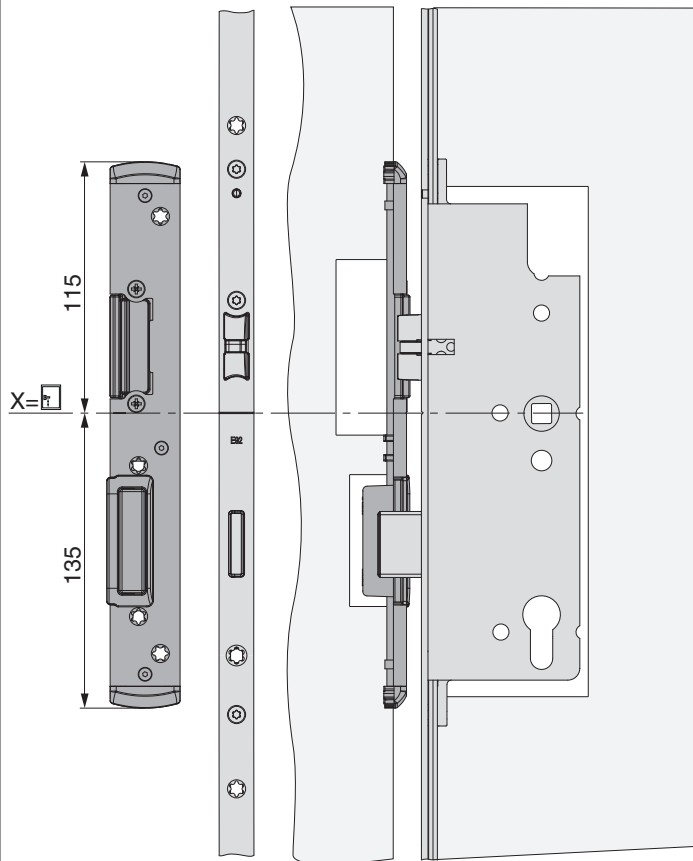

## 209139 - Fallen- und Riegelschließteil EH für E-Öffner rechts für PVC U-6/32/9 Silber

		L		B			No
Fallen- und Riegelschließteil EH für E-Öffner rechts für PVC U-6/32/9 Silber	rechts	250	6	32	9	20	209139 <sup>1)</sup>

### Positionierung der Schließteile

Fallen- und Riegelschließteile

## Bohr- und Fräsbild

Fallen- und Riegelschließteile

\* Fräsung wird nur bei Verwendung eines E-Öffners benötigt.