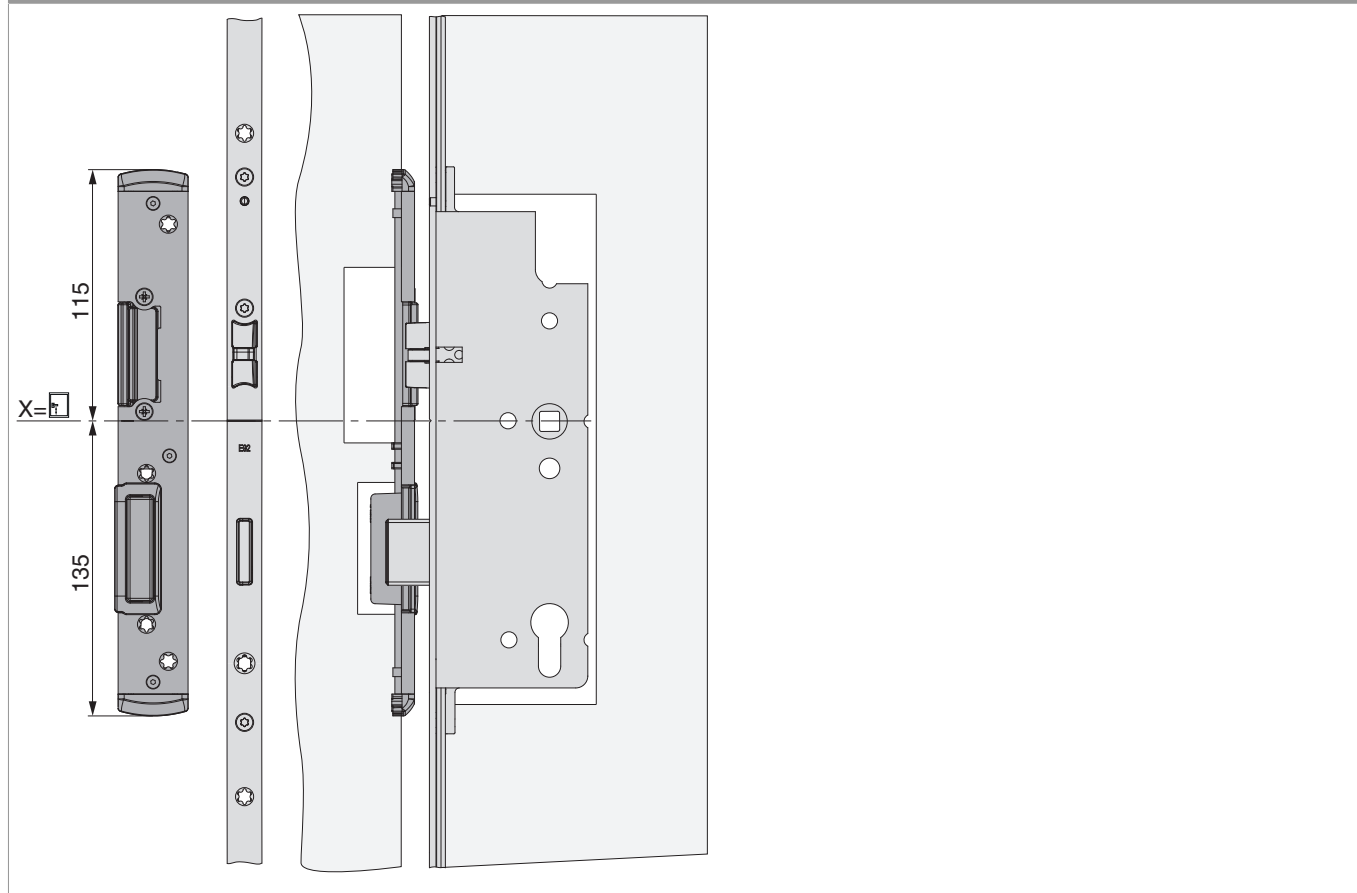

## 209139 - Fallen- und Riegelschließteil EH für E-Öffner rechts für PVC U-6/32/9 Silber

		L		B			No
Fallen- und Riegelschließteil EH für E-Öffner rechts für PVC U-6/32/9 Silber	rechts	250	6	32	9	20	209139 <sup>1)</sup>

<sup>1)</sup> Mit E-Öffner 478680 verwendbar

### Positionierung der Schließteile

Fallen- und Riegelschließteile