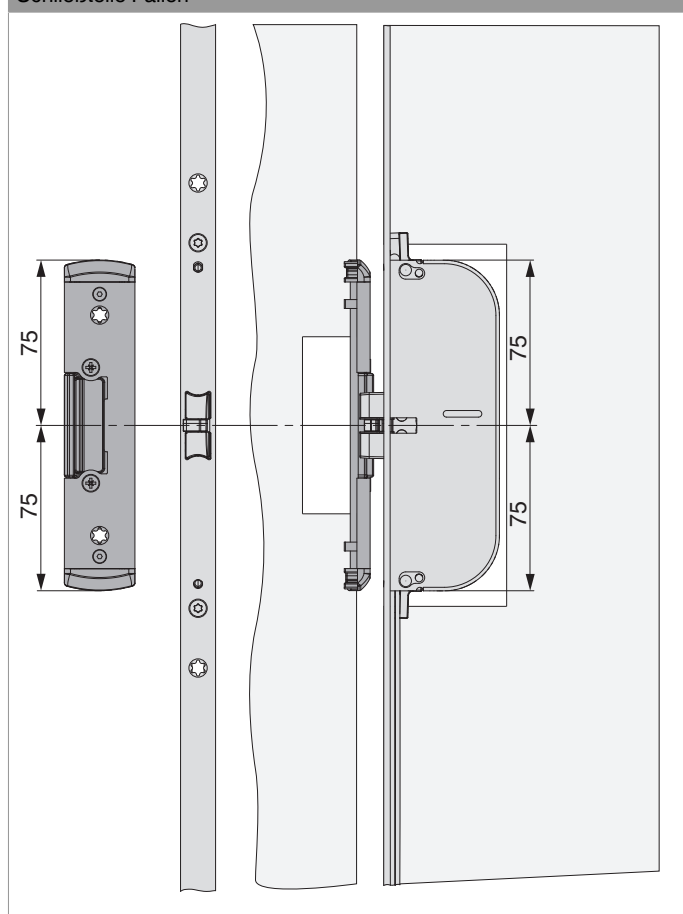

209158 - Fallenschließteil für PVC U-6/32/9 Silber

	L		B			N ^o
Fallenschließteil für PVC U-6/32/9 Silber	150	6	32	9	20	209158

Positionierung der Schließteile

Schließteile Fallen

Bohr- und Fräsbild

Schließteile Fallen