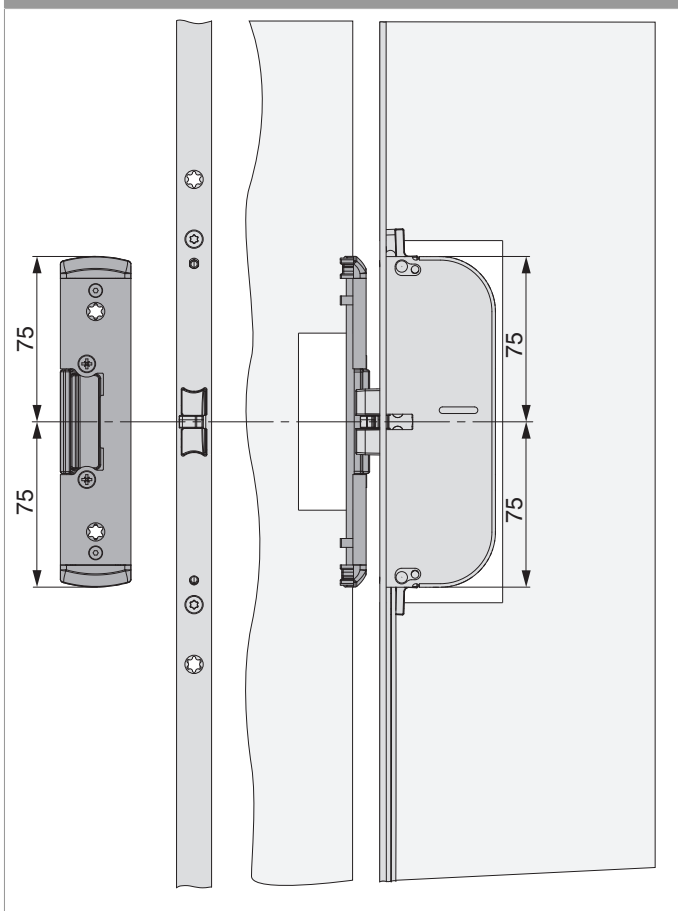

209988 - Fallenschließteil f. E-Öffner für PVC U-6/32/9 Silber

	L		B			No
Fallenschließteil f. E-Öffner für PVC U-6/32/9 Silber	150	6	32	9	20	209988 ¹⁾

¹⁾ Mit E-Öffner 478680 verwendbar

Positionierung der Schließteile

Schließteile Fallen

Bohr- und Fräsbild

Schließteile Fallen