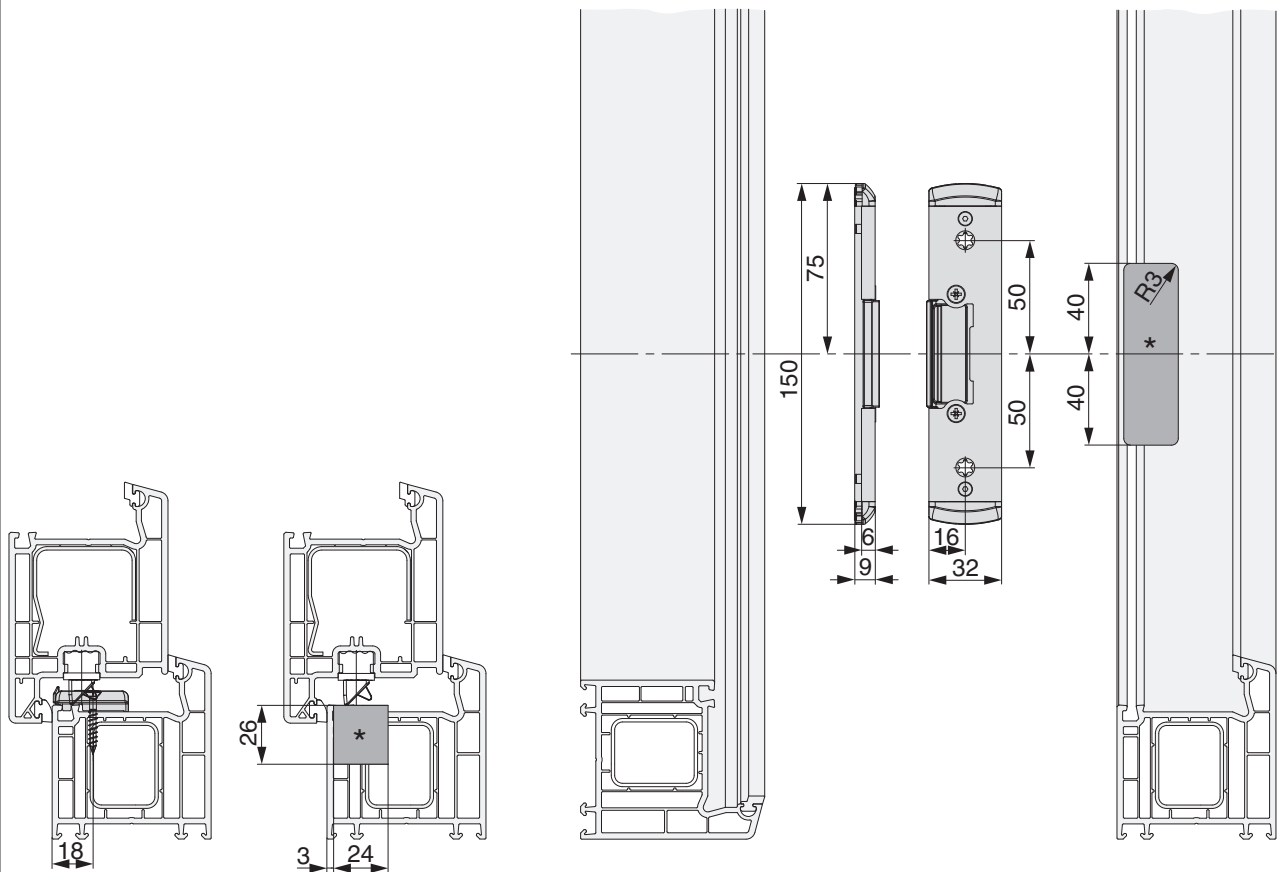

209993 - Fallenschließteil f. E-Öffner für PVC U-6/32/9 Silber

	L		B			N ^o
Fallenschließteil f. E-Öffner für PVC U-6/32/9 Silber	150	6	32	9	20	209993

Positionierung der Schließteile

Bohr- und Fräsbild

Schließteile Fallen

* Fräsung wird nur bei Verwendung eines E-Öffners benötigt.