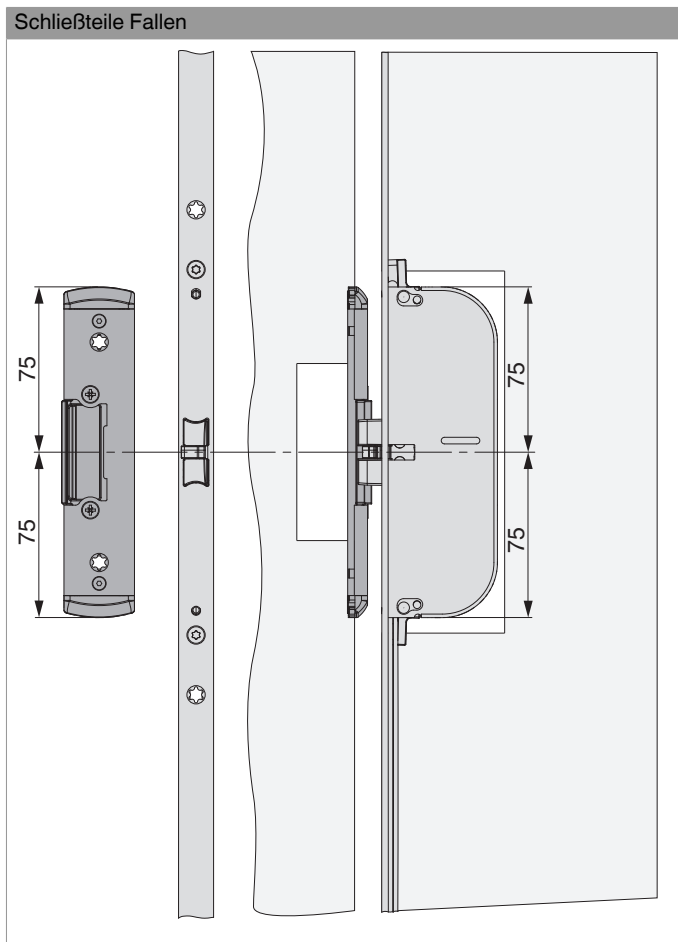

209993 - Fallenschließteil f. E-Öffner für PVC U-6/32/9 Silber

	L		B			N ^o
Fallenschließteil f. E-Öffner für PVC U-6/32/9 Silber	150	6	32	9	20	209993

Positionierung der Schließteile

Bohr- und Fräsbild

Schließteile Fallen

* Fräsung wird nur bei Verwendung eines E-Öffners benötigt.