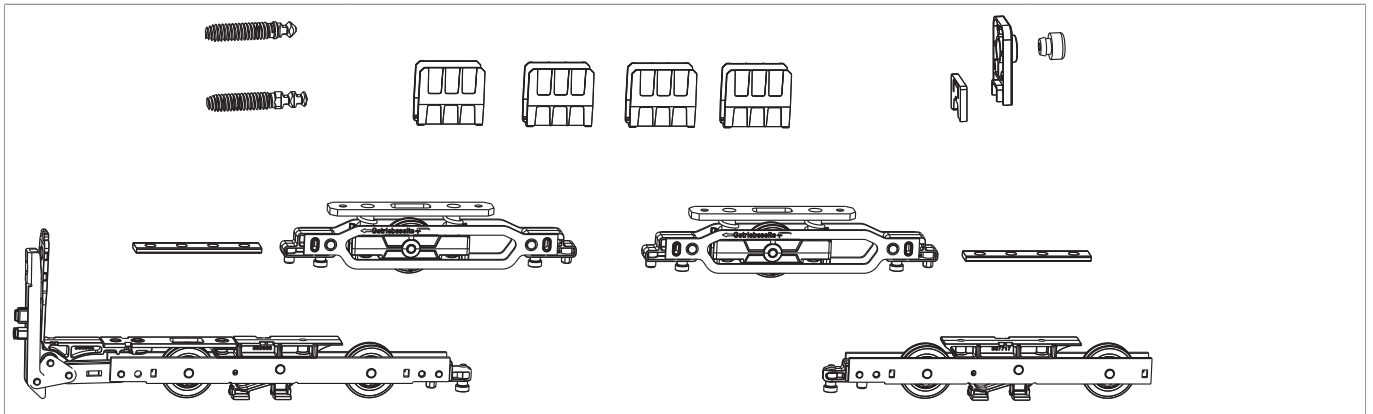

## 103068 - Packung Laufwagen Nut 22 x 42 HS ohne Bürsten mit Zubehör 400kg Schwarz

### Technische Zeichnung

Packung Laufwagen	ohne Bürsten	mit Zubehör	Schwarz	400	1	103068