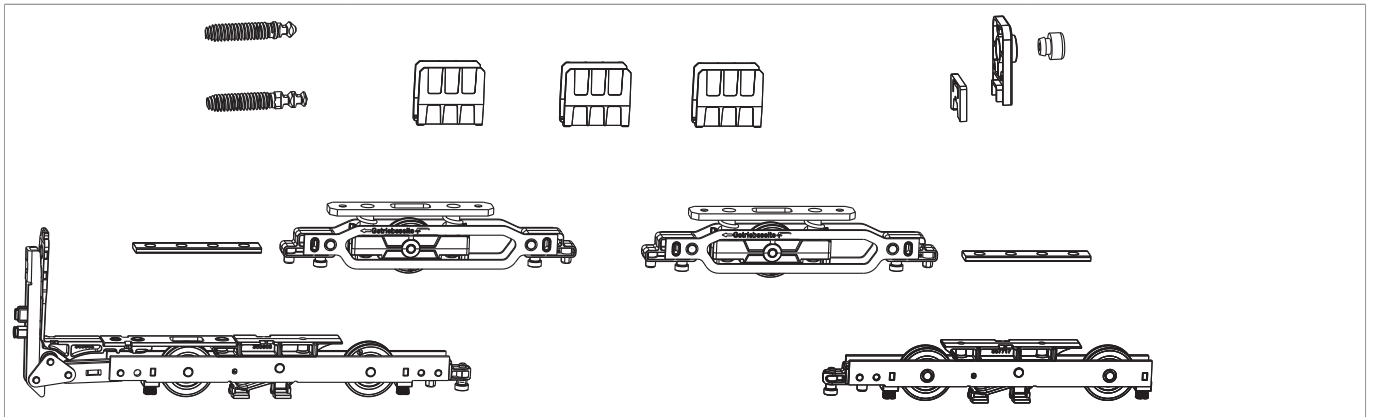

103069 - Packung Laufwagen Nut 22 x 42 HS mit Bürsten mit Zubehör 400kg Silber

Technische Zeichnung

Packung Laufwagen	mit Bürsten	mit Zubehör	Silber	400	1	103069