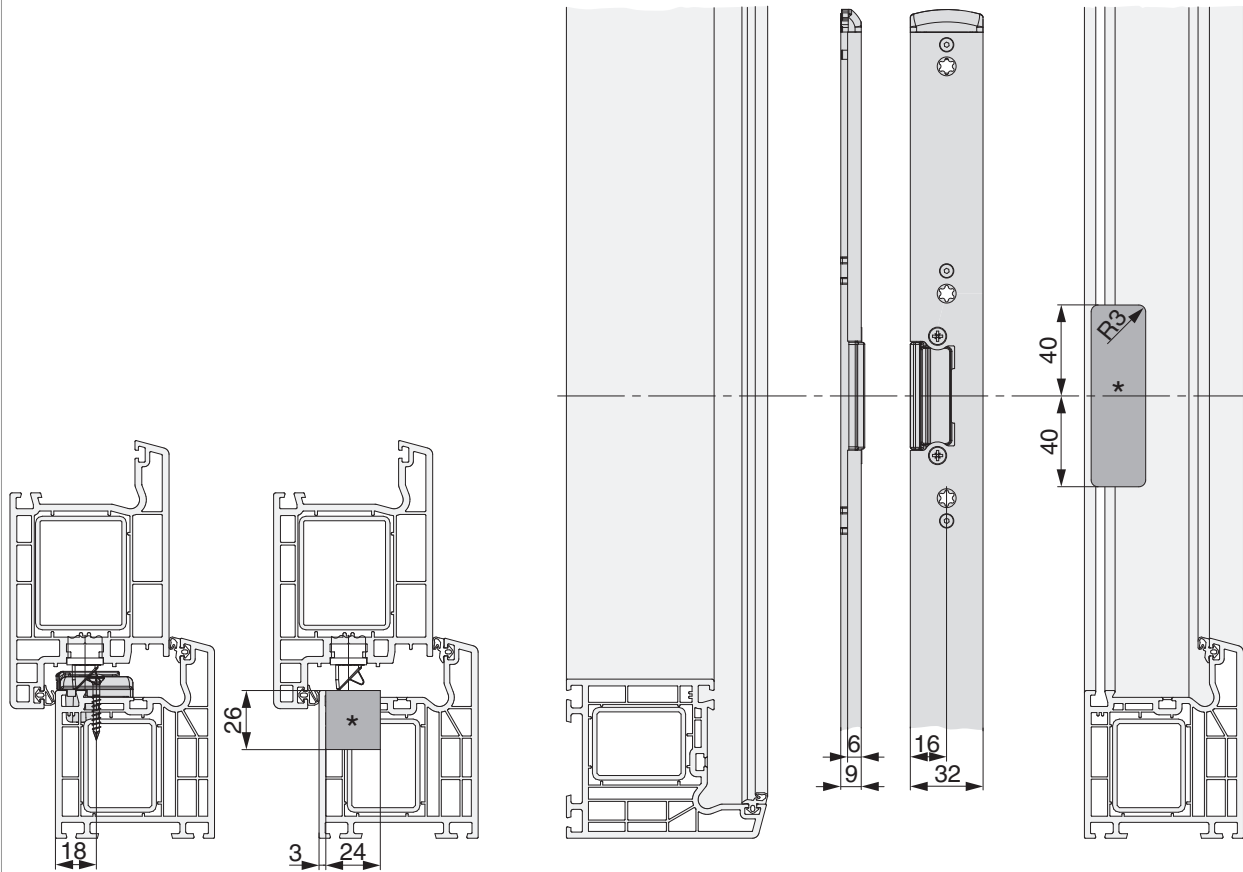

210727 - Schließteileiste 2MF+2iS links für PVC U-6/32/9 Silber

		L		B			N ^o
Schließteileiste 2MF+2iS links für PVC U-6/32/9 Silber	links	1.900	6	32	9	5	210727 ¹⁾

¹⁾ Mit E-Öffner 478680 verwendbar

Positionierung der Schließteileiste

Bohr- und Fräsbild

Detail B

* Fräsung wird nur bei Verwendung eines E-Öfners benötigt.

Detail C

* Fräsung wird nur bei Verwendung eines E-Öffners benötigt.