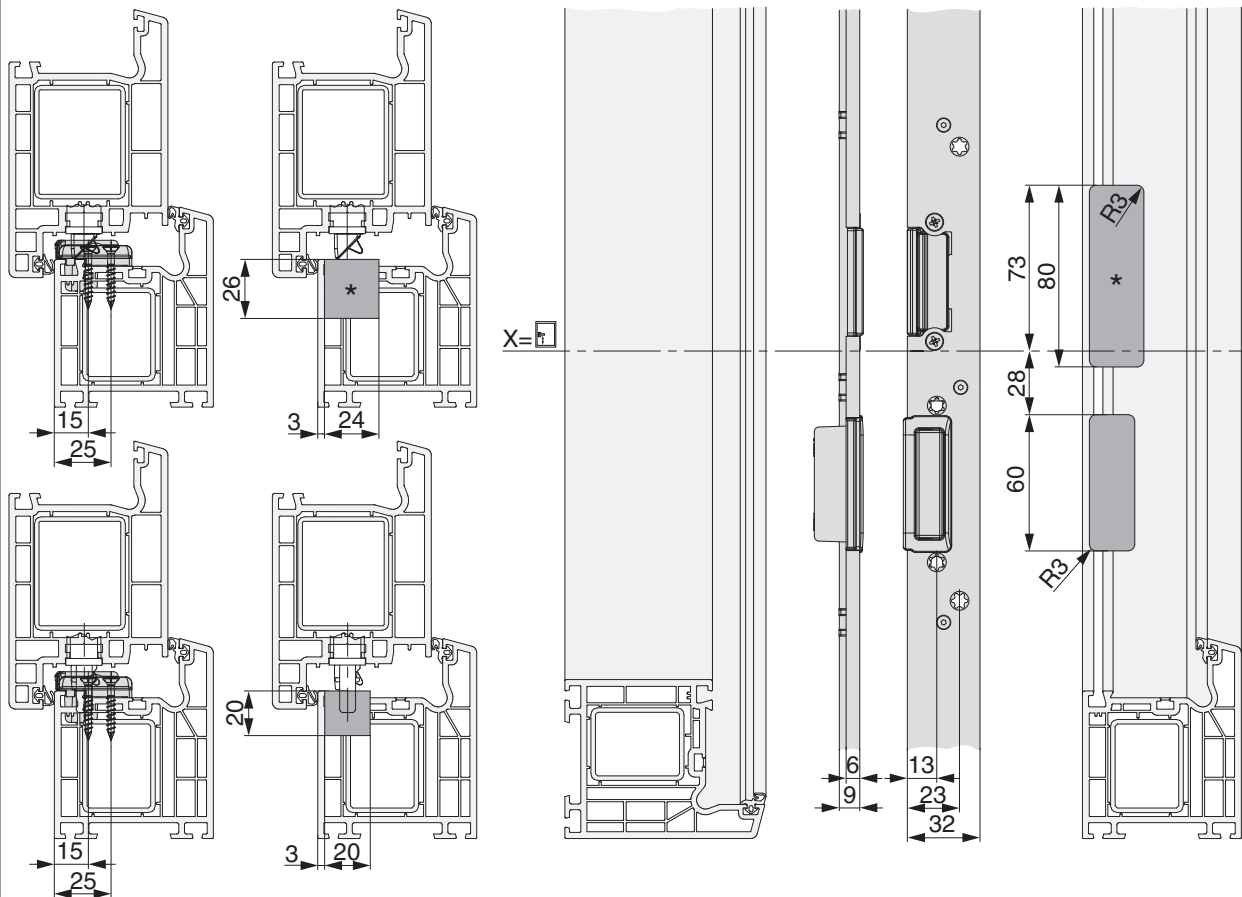

210727 - Schließteileiste 2MF+2iS links für PVC U-6/32/9 Silber

		L		B			N ^o
Schließteileiste 2MF+2iS links für PVC U-6/32/9 Silber	links	1.900	6	32	9	5	210727 ¹⁾

¹⁾ Mit E-Öffner 478680 verwendbar

Positionierung der Schließteileiste

Bohr- und Fräsbild

Detail B

* Fräsung wird nur bei Verwendung eines E-Öfners benötigt.

Detail C

* Fräsung wird nur bei Verwendung eines E-Öffners benötigt.