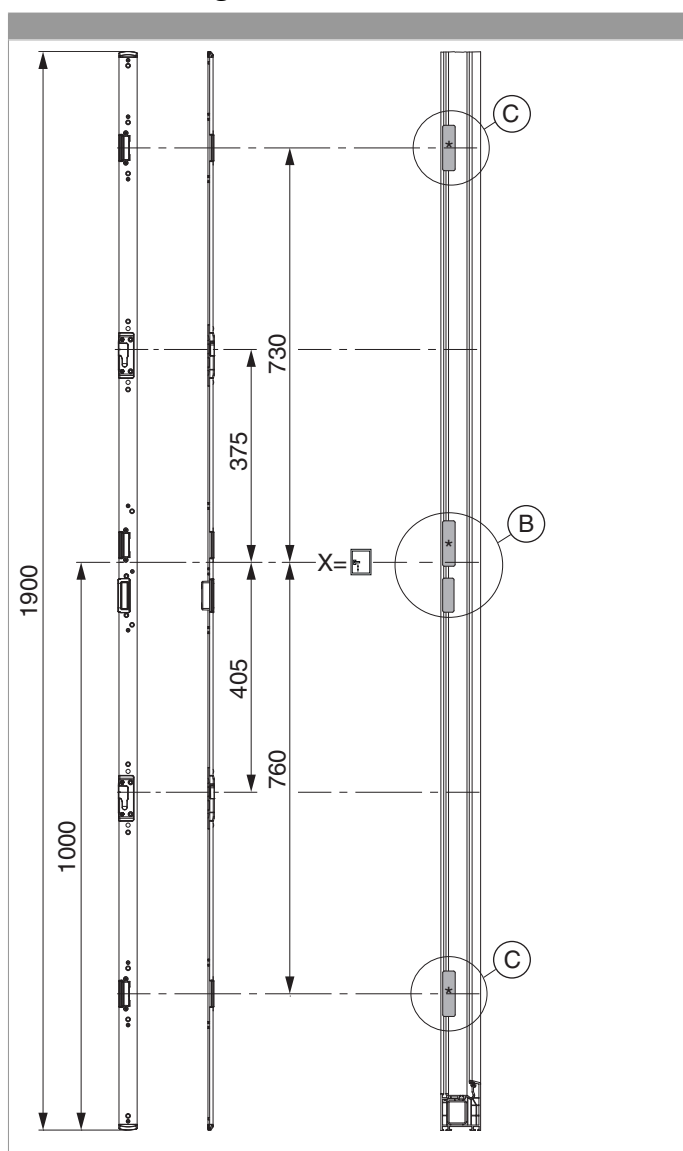

210727 - Schließteileiste 2MF+2iS links für PVC U-6/32/9 Silber

		L		B			N ^o
Schließteileiste 2MF+2iS links für PVC U-6/32/9 Silber	links	1.900	6	32	9	5	210727 ¹⁾

¹⁾ Mit E-Öffner 478680 verwendbar

Positionierung der Schließteileiste

Bohr- und Fräsbild

Detail B

* Fräsung wird nur bei Verwendung eines E-Öfners benötigt.

Detail C

* Fräsung wird nur bei Verwendung eines E-Öffners benötigt.