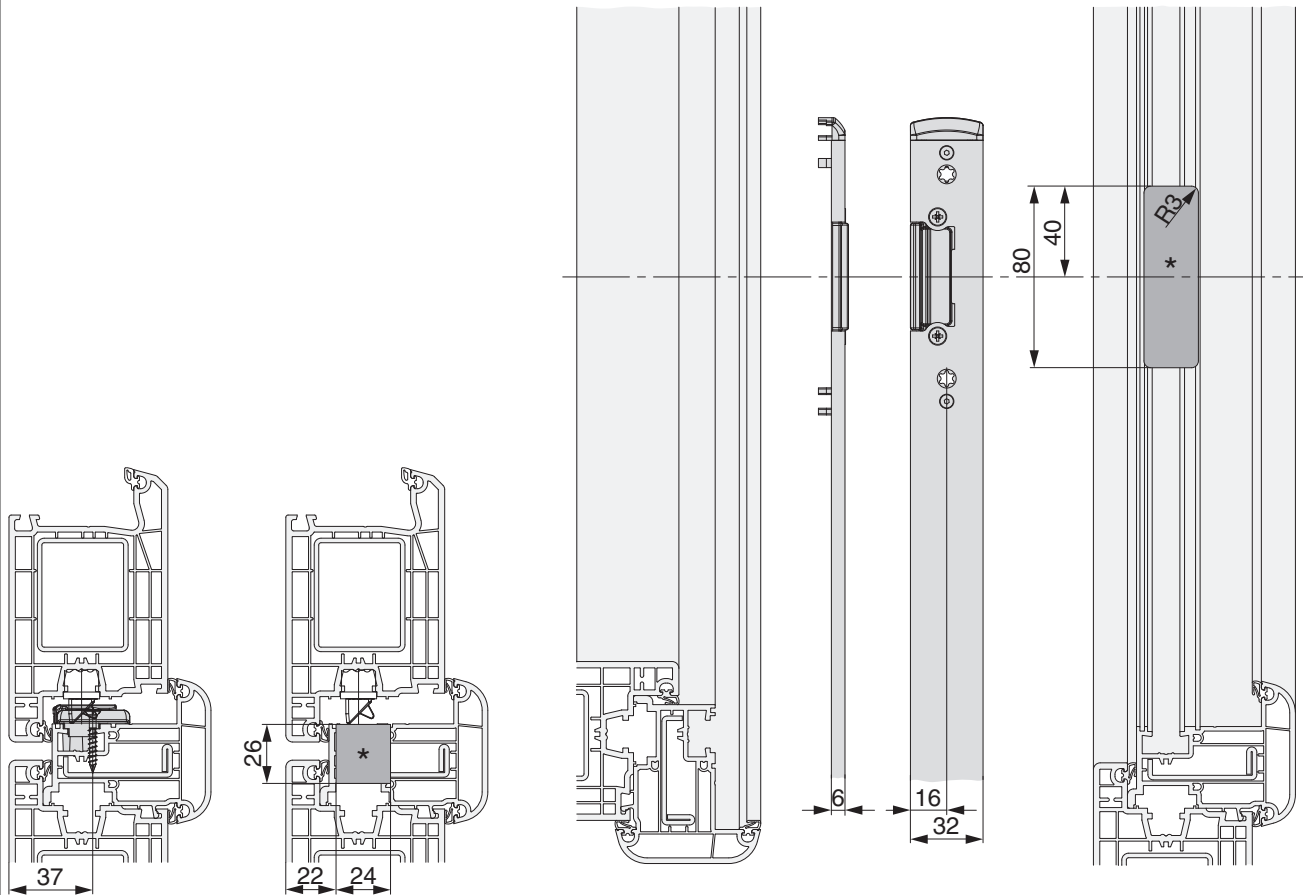

210730 - Schließteileiste 2MF+2iS rechts für PVC U-6/32/6 Silber

		L		B			N ^o
Schließteileiste 2MF+2iS rechts für PVC U-6/32/6 Silber	rechts	1.900	6	32	6	5	210730 ¹⁾

¹⁾ Mit E-Öffner 478680 verwendbar

Positionierung der Schließteileiste

Bohr- und Fräsbild

Detail B

* Fräsung wird nur bei Verwendung eines E-Öffners benötigt.

Detail C

* Fräsung wird nur bei Verwendung eines E-Öffners benötigt.