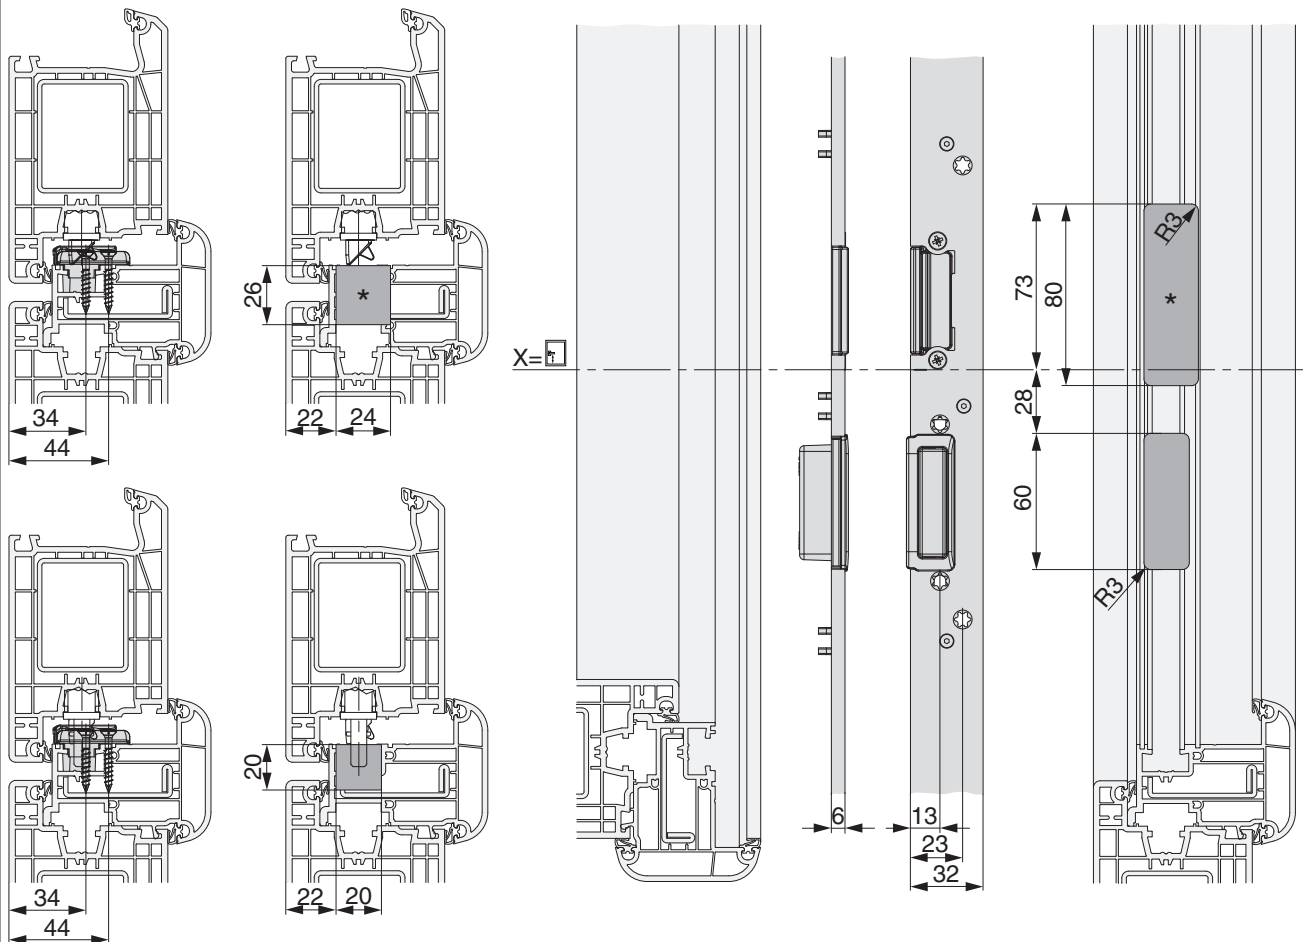

210730 - Schließteileiste 2MF+2iS rechts für PVC U-6/32/6 Silber

		L		B			N ^o
Schließteileiste 2MF+2iS rechts für PVC U-6/32/6 Silber	rechts	1.900	6	32	6	5	210730 ¹⁾

¹⁾ Mit E-Öffner 478680 verwendbar

Positionierung der Schließteileiste

Bohr- und Fräsbild

Detail B

* Fräsung wird nur bei Verwendung eines E-Öffners benötigt.

Detail C

* Fräsung wird nur bei Verwendung eines E-Öffners benötigt.