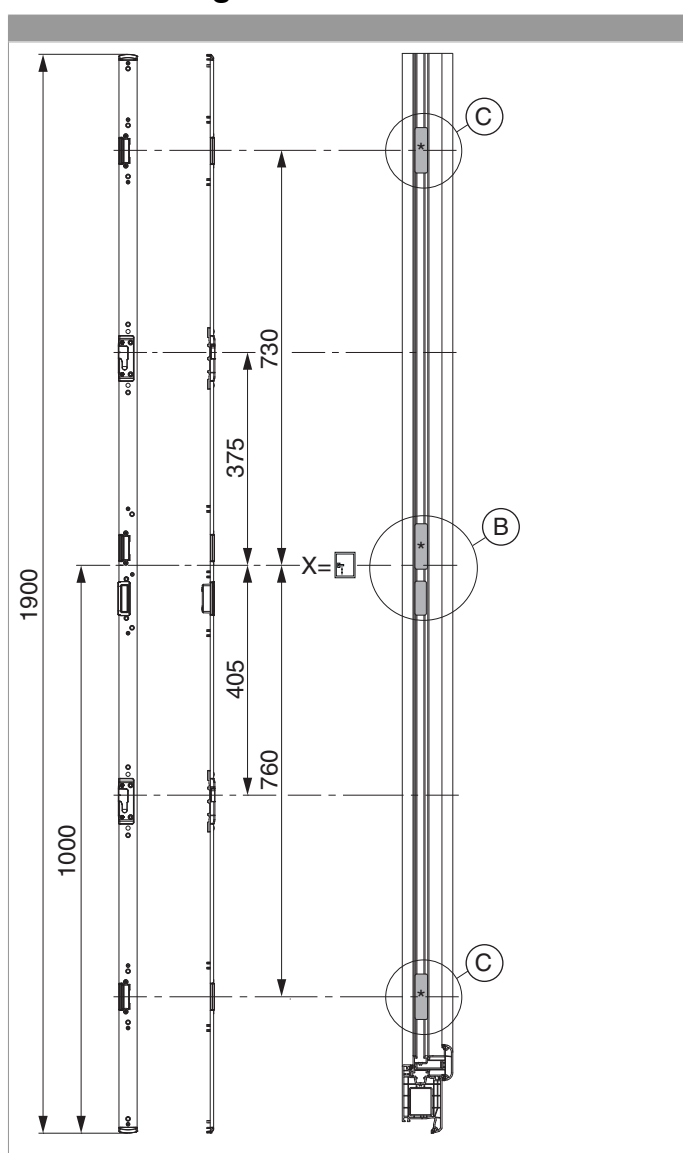

210730 - Schließteileiste 2MF+2iS rechts für PVC U-6/32/6 Silber

		L		B			N ^o
Schließteileiste 2MF+2iS rechts für PVC U-6/32/6 Silber	rechts	1.900	6	32	6	5	210730 ¹⁾

¹⁾ Mit E-Öffner 478680 verwendbar

Positionierung der Schließteileiste

Bohr- und Fräsbild

Detail B

* Fräsung wird nur bei Verwendung eines E-Öffners benötigt.

Detail C

* Fräsung wird nur bei Verwendung eines E-Öffners benötigt.