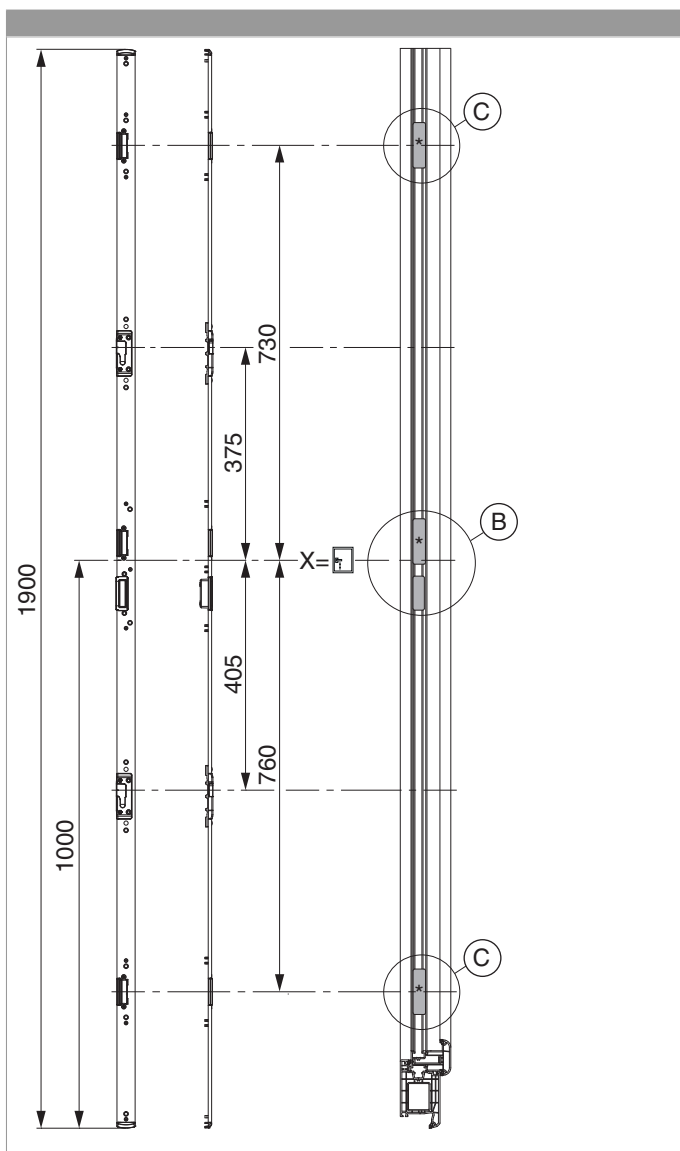

## 210731 - Schließteileiste 2MF+2iS links für PVC U-6/32/6 Silber

		L		B			N <sup>o</sup>
Schließteileiste 2MF+2iS links für PVC U-6/32/6 Silber	links	1.900	6	32	6	5	210731 <sup>1)</sup>

<sup>1)</sup> Mit E-Öffner 478680 verwendbar

### Positionierung der Schließteileiste

### Bohr- und Fräsbild

Detail B

\* Fräsung wird nur bei Verwendung eines E-Öffners benötigt.

Detail C