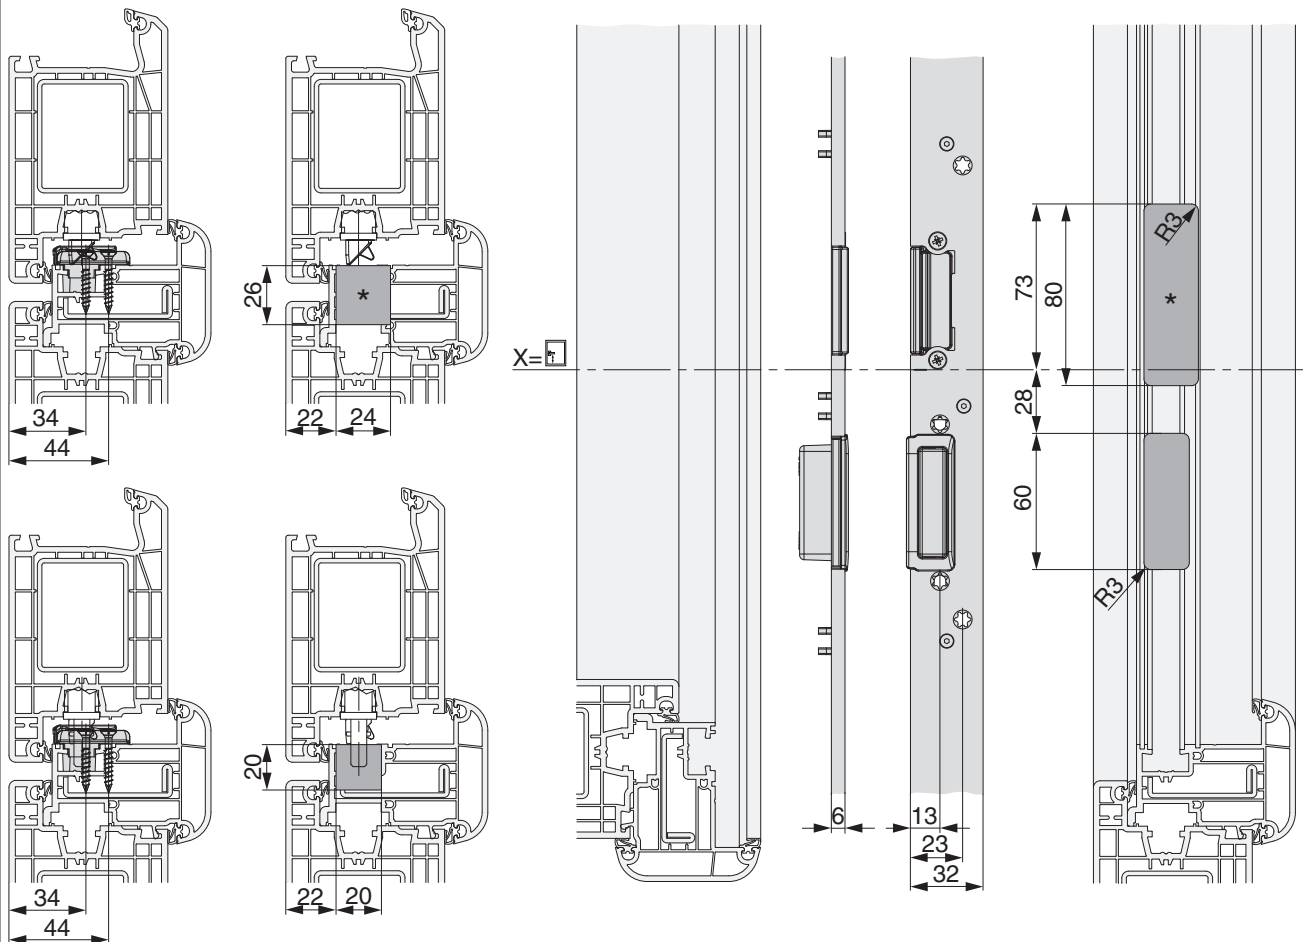

## 210731 - Schließteileiste 2MF+2iS links für PVC U-6/32/6 Silber

		L		B			N <sup>o</sup>
Schließteileiste 2MF+2iS links für PVC U-6/32/6 Silber	links	1.900	6	32	6	5	210731 <sup>1)</sup>

<sup>1)</sup> Mit E-Öffner 478680 verwendbar

### Positionierung der Schließteileiste

### Bohr- und Fräsbild

Detail B

\* Fräsung wird nur bei Verwendung eines E-Öffners benötigt.

Detail C