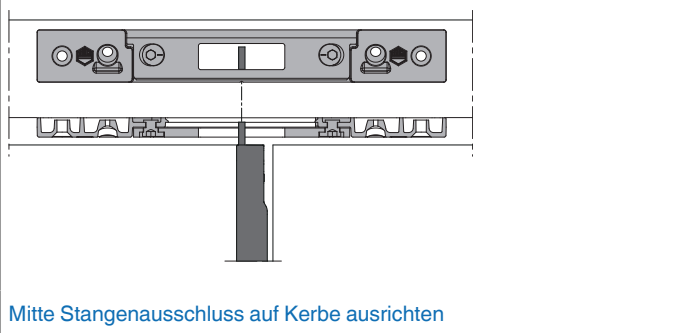

210781 - Bolzenschließteil FT24 13V Silber

		L	B	H			No
Silber	Bolzenschließteil FT24 13V	180	23	8	4	20	210781

Positionierung der Schließteile

2-Flg. Tür mit 1 Riegel

Bohr- und Fräsbild

Riegelschließteile