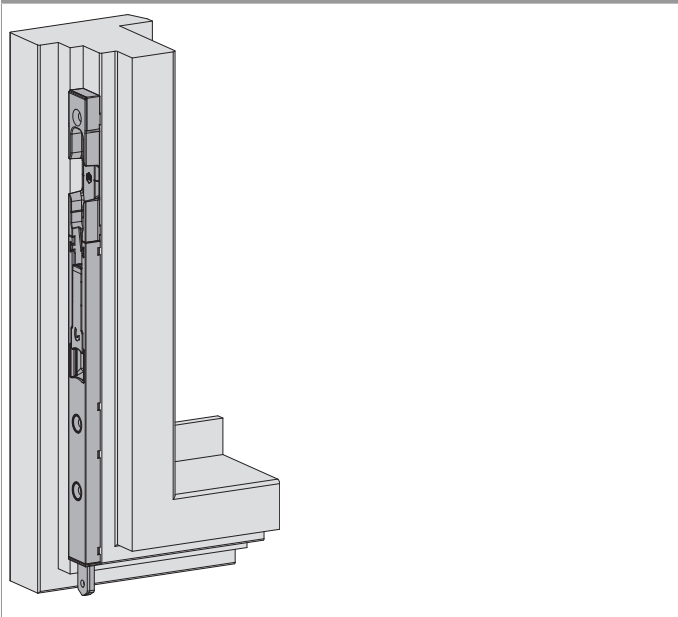

## 210876 - Haustürkantriegel für Eurofalz L=200

						<b>L</b>			<b>No</b>
Silber	Eurofalz		18	10		200	3	20	<a href="#">210876</a>

### Positionierung

des Kantriegels