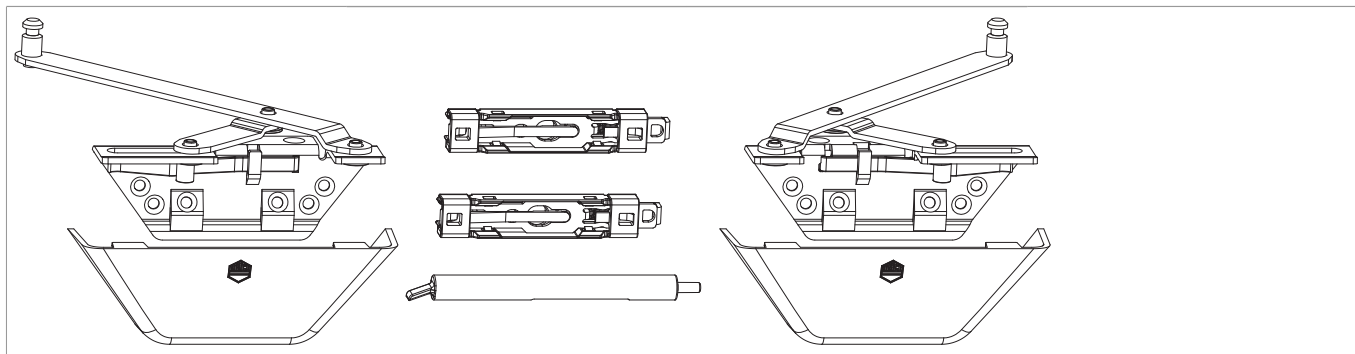

## 103074 - Zweiteilige Schere SKB-S, SKB-SE einstellbar mit Abdeckkappen rechts/links FFB 620-1.650 silber mit Abdeckung verkehrsweiß RAL 9016

### Technische Zeichnung

					<b>No</b>
Gleitschere SKB-S/SE einstellbar	li/re	Weiß	620 - 1.650	1	<a href="#">103074<sup>1)</sup></a>

<sup>1)</sup> Inhalt: 1x Gleitschere rechts, 1x Gleitschere links, 2x Abdeckkappe Gleitschere, 2 x Scherengleiter, 1 x Auslösestift für Gleiterentrastung