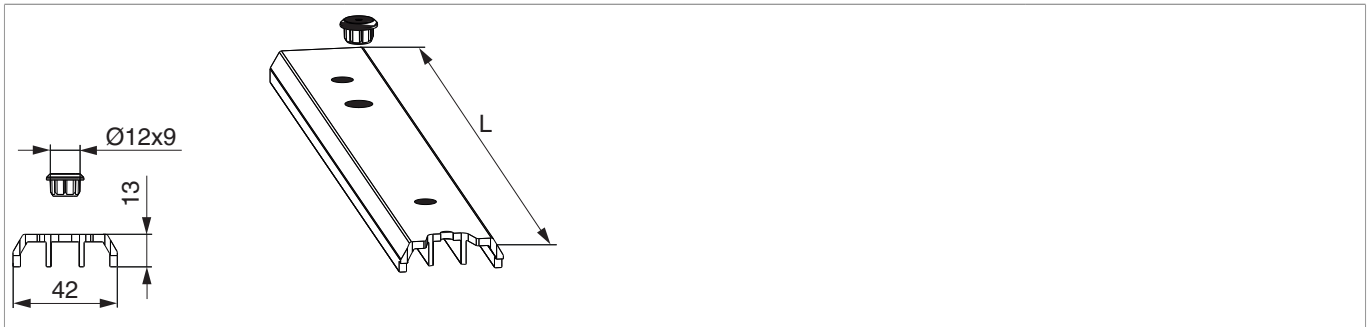

103157 - Packung Anschlagdichtungsschiene in KU für HS Getriebe Silber L=2.936mm

Technische Zeichnung

Packung Anschlagdichtungsschiene in KU für HS Getriebe Silber L=2.936mm		No
	1	103157

Warnhinweis

VERLETZUNGSGEFAHR DURCH NICHT BEACHTEN DER VERARBEITUNGSHINWEISE!

Ohne Getriebedämpfer kann es zu leichten bis schweren Verletzungen beim Bedienen des Systems kommen.
Ab einem Flügelgewicht von 200 kg wird DRINGEND der Einsatz eines Getriebedämpfers empfohlen.