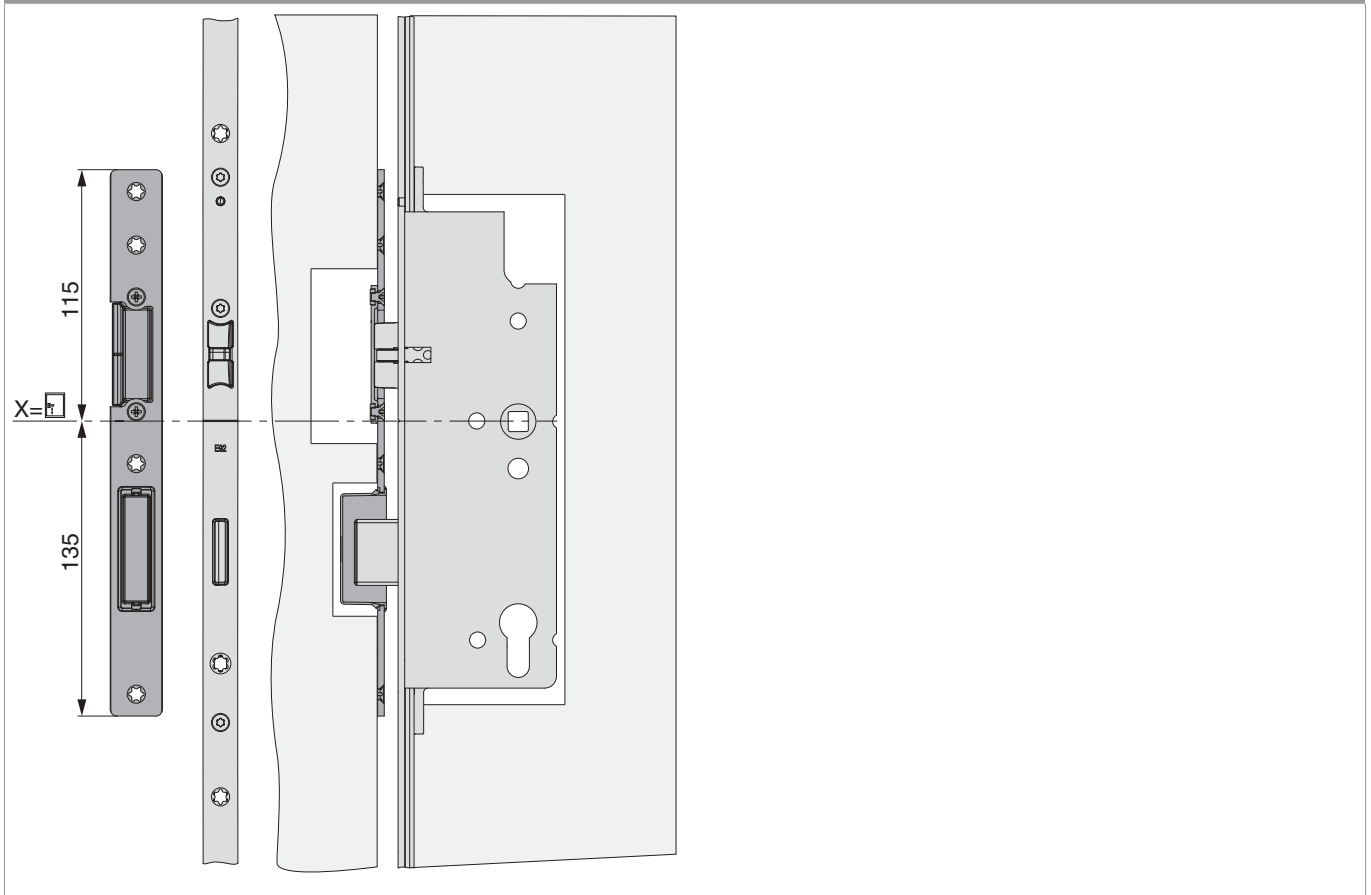

212282 - Fallen- und Riegelschließteil rechts für Alu Silber

			L	B	H			N ^o
Silber	rechts	Fallen- und Riegelschließteil für Alu	250	24	3	4	20	212282 ¹⁾

¹⁾ Mit E-Öffner 478680 verwendbar

Positionierung der Schließteile

Fallen- und Riegelschließteile

Bohr- und Fräsbild

Fallen- und Riegelschließteile