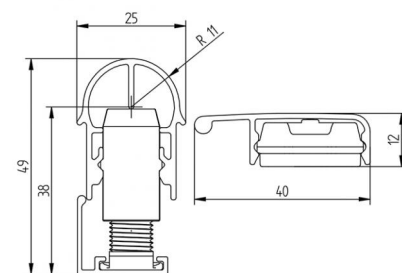

TECHNISCHE DATEN

Anwendungsbereiche Nebenschließkante Bandseite

Türblattmaterial Kunststoff

Zargenmaterial Kunststoff

Türart Kunststoff Profiltür

Wartungsfrei Ja

Brandschutz Ja

MONTAGE

Montagehinweis unsichtbare Verschraubung, Montageprinzip:
Ausrichten - Andrücken - Anschrauben -
Fertig

BA-22+