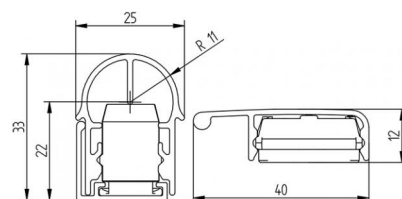

TECHNISCHE DATEN

Anwendungsbereiche Nebenschließkante Bandseite

Türblattmaterial Kunststoff

Zargenmaterial Kunststoff

Türart Kunststoff Profiltür

Wartungsfrei Ja

Brandschutz Ja

MONTAGE

Montagehinweis unsichtbare Verschraubung, Montageprinzip:
Ausrichten - Andrücken - Anschrauben -
Fertig

BA-22+