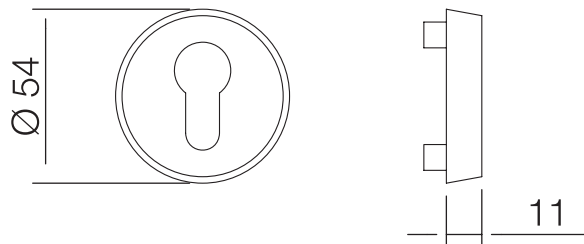

blaugelb Schutzrosette PZ rund

Die formschöne Schutzrosette für Außentüren.

Produkteigenschaften:

Die blaugelb Schutzrosette PZ rund aus hochwertigem Edelstahl mit einer einsatzgehärteten Stahlplatte gefertigt und mit einem fein matten Finish an der Oberfläche versehen überzeugt als zuverlässige Schutzrosettenlösung an der Außentür. Der Zylinderüberstand ist abschließend bis zu einer Höhe von 11 mm. Die Befestigung erfolgt durch zwei Senkkopfschrauben.

Produktvorteile:

- sichere Lösung für die Tür bei allen hervorstehenden Zylindern
- schnelle und einfache Montage

Technische Daten:

Material:	Edelstahl, einsatzgehärtet mit Stahlplatte
Oberfläche:	fein matt
Lochung:	PZ
Durchmesser:	54 mm
Randhöhe:	11 mm
Unterkonstruktion:	-
Befestigung:	je 2 Senkkopfschrauben M5x80 + M5x100 mm
Verpackungseinheit:	5 Stück

Artikelname

blaugelb Schutzrosette PZ rund 54 x 11 mm
Edelstahl fein matt

VE

5 Stück

Art-Nr.

0413771