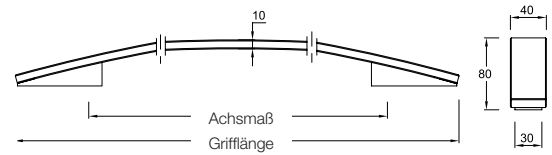

Technische Daten:

Material 1:	Edelstahlrohr
Material 2:	Edelstahl 1.4301
Oberfläche:	Edelstahl gebürstet, fein matt
Ausführung:	massive Stützen
Abmessungen Griffstange:	40 x 10 mm
Befestigung:	nicht im Lieferumfang enthalten
Verpackungseinheit:	1 Stück