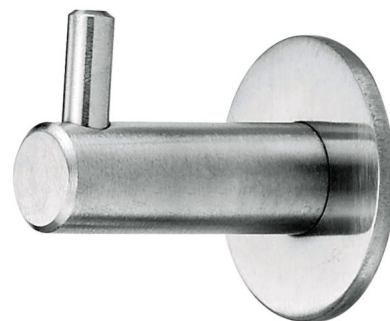

## PRODUKTEIGENSCHAFTEN

- Modernes STROXX Design
- Mit verdeckter Befestigung
- Inkl. Befestigungsschraube

## TECHNISCHE DATEN

<b>Material</b>	Edelstahl matt
<b>Größe</b>	35 x 47 x 43 mm

### Artikel

STROXX Kleiderhaken HK001