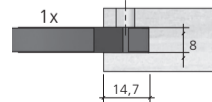

Lamello Clamex S

D = 8 mm

Lamello
Verbindungstechnik
 Hauptstrasse 149
 CH-4416 Bubendorf
 Switzerland

Tel.: 0041 61 935 36 36
 Fax 0041 61 935 36 06
 info@lamello.com
 www.lamello.com

3. Ø 100 x 4 x 22 mm

Art. No. 132000

b) Ø 100 x 8 x 22 mm

Art. No. 132108

oder/or/ou/o

Art. No. 251024

Art. No. 125240

6.

L = min 15 mm
d = 3 mm

⬡ = 4 mm,
75x55 mm

Art. No. 271945

7.

Paar/Pair/
Paire/Paio

Art. No.

Clamex S-18

18

145231