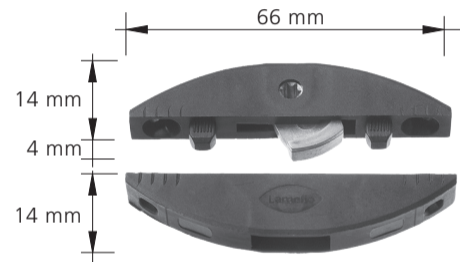

Lamello Clamex S

D = 8 mm

Lamello
Verbindungstechnik
 Hauptstrasse 149
 CH-4416 Bubendorf
 Switzerland

Tel.: 0041 61 935 36 36
 Fax 0041 61 935 36 06
 info@lamello.com
 www.lamello.com

3. Ø 100 x 4 x 22 mm

Art. No. 132000

b) Ø 100 x 8 x 22 mm

Art. No. 132108

oder/or/ou/o

Art. No. 251024

Art. No. 125240

6.

L = min 15 mm
d = 3 mm

⬡ = 4 mm,
75x55 mm

Art. No. 271945

7.

Paar/Pair/
Paire/Paio

Art. No.

Clamex S-18

18

145231