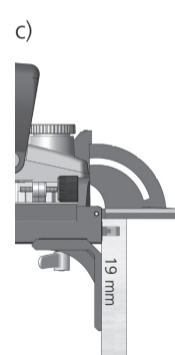

Lamello Clamex S

D = 8 mm

Lamello
Verbindungstechnik
 Hauptstrasse 149
 CH-4416 Bubendorf
 Switzerland

Tel.: 0041 61 935 36 36
 Fax 0041 61 935 36 06
 info@lamello.com
 www.lamello.com

3. Ø 100 x 4 x 22 mm

Art. No. 132000

b) Ø 100 x 8 x 22 mm

Art. No. 132108

oder/or/ou/o

Art. No. 251024

Art. No. 125240

6.

L = min 15 mm
d = 3 mm

⬡ = 4 mm,
75x55 mm

Art. No. 271945

7.

Paar/Pair/
Paire/Paio

Art. No.

Clamex S-18

18

145231