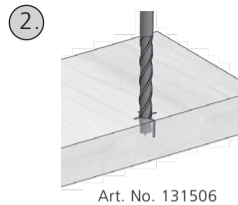

Lamello Clamex S

D = 8 mm

Lamello
Verbindungstechnik
 Hauptstrasse 149
 CH-4416 Bubendorf
 Switzerland

Tel.: 0041 61 935 36 36
 Fax 0041 61 935 36 06
 info@lamello.com
 www.lamello.com

3. Ø 100 x 4 x 22 mm

Art. No. 132000

b) Ø 100 x 8 x 22 mm

Art. No. 132108

oder/or/ou/o

Art. No. 251024

Art. No. 125240

6.

L = min 15 mm
d = 3 mm

⬡ = 4 mm,
75x55 mm

Art. No. 271945

7.

Paar/Pair/
Paire/Paio

Art. No.

Clamex S-18

18

145231