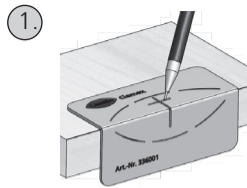

Lamello Clamex S

D = 8 mm

Lamello
Verbindungstechnik
 Hauptstrasse 149
 CH-4416 Bubendorf
 Switzerland

Tel.: 0041 61 935 36 36
 Fax 0041 61 935 36 06
 info@lamello.com
 www.lamello.com

3. Ø 100 x 4 x 22 mm

Art. No. 132000

b) Ø 100 x 8 x 22 mm

Art. No. 132108

oder/or/ou/o

Art. No. 251024

Art. No. 125240

6.

L = min 15 mm
d = 3 mm

⬡ = 4 mm,
75x55 mm

Art. No. 271945

7.

Paar/Pair/
Paire/Paio

Art. No.

Clamex S-18

18

145231