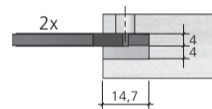

Lamello Clamex S

D = 8 mm

Lamello
Verbindungstechnik
 Hauptstrasse 149
 CH-4416 Bubendorf
 Switzerland

Tel.: 0041 61 935 36 36
 Fax 0041 61 935 36 06
 info@lamello.com
 www.lamello.com

3. Ø 100 x 4 x 22 mm

Art. No. 132000

b) Ø 100 x 8 x 22 mm

Art. No. 132108

oder/or/ou/o

Art. No. 251024

Art. No. 125240

6.

L = min 15 mm
d = 3 mm

⬡ = 4 mm,
75x55 mm

Art. No. 271945

7.

Paar/Pair/
Paire/Paio

Art. No.

Clamex S-18

18

145231