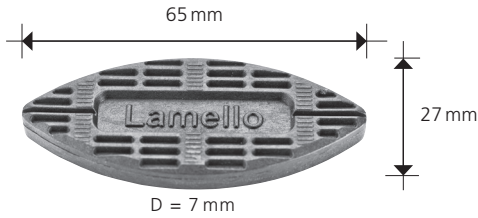

Bisco P

Richtlamelle passend zu Clamex P + Tenso P / Aligning element suitable for Clamex P + Tenso P
Lamelle de guidage pour Clamex P + Tenso P / Lamella di allineamento adatta per Clamex P + Tenso P

Bisco P-15/14

Stück/piece/ pièce/pezzi	Art. No.
80	145301
300	145302
1000	145303

Bisco P-10

Stück/piece/ pièce/pezzi	Art. No.
80	145304
300	145305

Lamello AG
Verbindungstechnik
 Hauptstrasse 149
 CH-4416 Bubendorf
 Tel. +41 61 935 36 36
 Fax +41 61 935 36 06
 info@lamello.com
 www.lamello.com