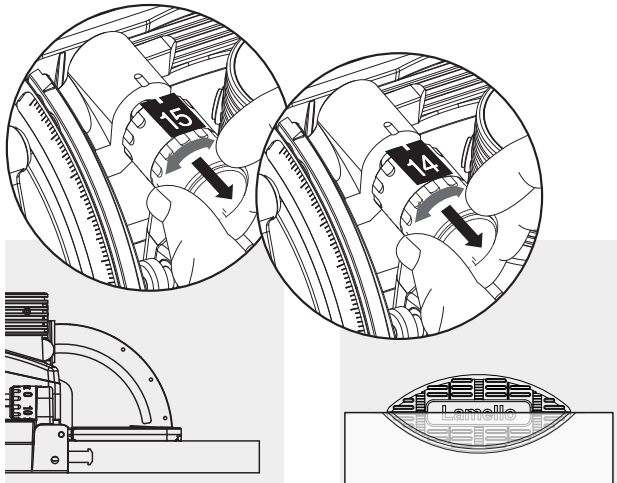

Bisco P

Richtlamelle passend zu Clamex P + Tenso P / Aligning element suitable for Clamex P + Tenso P
Lamelle de guidage pour Clamex P + Tenso P / Lamella di allineamento adatta per Clamex P + Tenso P

Bisco P-15/14

Stück/piece/ pièce/pezzi	Art. No.
80	145301
300	145302
1000	145303

Bisco P-10

Stück/piece/ pièce/pezzi	Art. No.
80	145304
300	145305

Lamello AG
Verbindungstechnik
 Hauptstrasse 149
 CH-4416 Bubendorf
 Tel. +41 61 935 36 36
 Fax +41 61 935 36 06
 info@lamello.com
 www.lamello.com