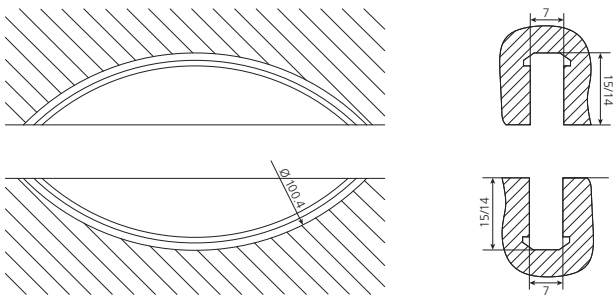

Bisco P

Richtlamelle passend zu Clamex P + Tenso P / Aligning element suitable for Clamex P + Tenso P
Lamelle de guidage pour Clamex P + Tenso P / Lamella di allineamento adatta per Clamex P + Tenso P

Bisco P-15/14

Stück/piece/ pièce/pezzi	Art. No.
80	145301
300	145302
1000	145303

Bisco P-10

Stück/piece/ pièce/pezzi	Art. No.
80	145304
300	145305

Lamello AG
Verbindungstechnik
 Hauptstrasse 149
 CH-4416 Bubendorf
 Tel. +41 61 935 36 36
 Fax +41 61 935 36 06
 info@lamello.com
 www.lamello.com