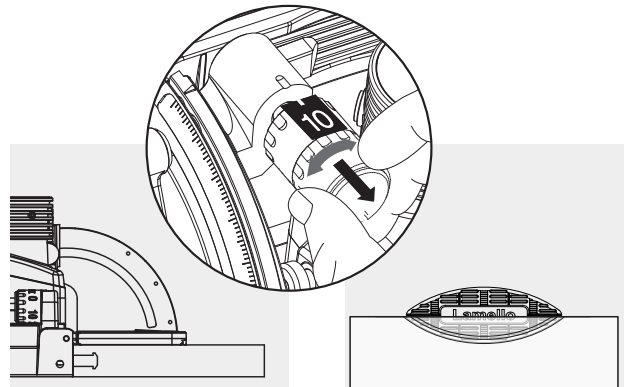

Bisco P

Richtlamelle passend zu Clamex P + Tenso P / Aligning element suitable for Clamex P + Tenso P
Lamelle de guidage pour Clamex P + Tenso P / Lamella di allineamento adatta per Clamex P + Tenso P

Bisco P-15/14

Stück/piece/ pièce/pezzi	Art. No.
80	145301
300	145302
1000	145303

Bisco P-10

Stück/piece/ pièce/pezzi	Art. No.
80	145304
300	145305

Lamello AG
Verbindungstechnik
 Hauptstrasse 149
 CH-4416 Bubendorf
 Tel. +41 61 935 36 36
 Fax +41 61 935 36 06
 info@lamello.com
 www.lamello.com