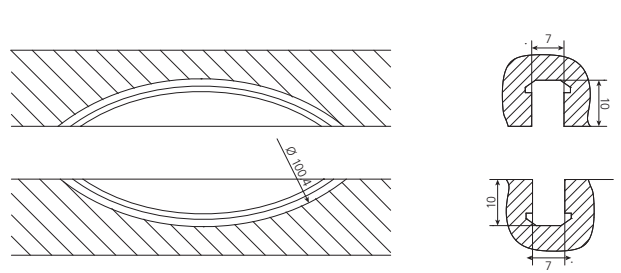

Bisco P

Richtlamelle passend zu Clamex P + Tenso P / Aligning element suitable for Clamex P + Tenso P
Lamelle de guidage pour Clamex P + Tenso P / Lamella di allineamento adatta per Clamex P + Tenso P

Bisco P-15/14

Stück/piece/ pièce/pezzi	Art. No.
80	145301
300	145302
1000	145303

Bisco P-10

Stück/piece/ pièce/pezzi	Art. No.
80	145304
300	145305

Lamello AG
Verbindungstechnik
 Hauptstrasse 149
 CH-4416 Bubendorf
 Tel. +41 61 935 36 36
 Fax +41 61 935 36 06
 info@lamello.com
 www.lamello.com