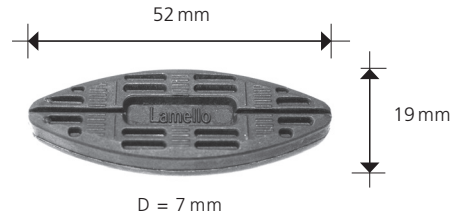

Bisco P

Richtlamelle passend zu Clamex P + Tenso P / Aligning element suitable for Clamex P + Tenso P
Lamelle de guidage pour Clamex P + Tenso P / Lamella di allineamento adatta per Clamex P + Tenso P

Bisco P-15/14

Stück/piece/ pièce/pezzi	Art. No.
80	145301
300	145302
1000	145303

Bisco P-10

Stück/piece/ pièce/pezzi	Art. No.
80	145304
300	145305

Lamello AG
Verbindungstechnik
 Hauptstrasse 149
 CH-4416 Bubendorf
 Tel. +41 61 935 36 36
 Fax +41 61 935 36 06
 info@lamello.com
 www.lamello.com