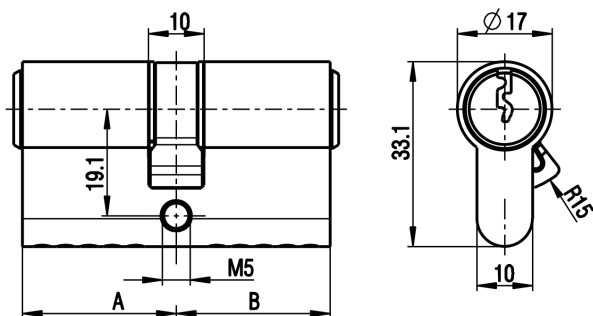

Dieser Grundschutz sollte grundsätzlich immer durch die Montage eines Schutzbeschlags nach DIN 18257, mindestens der Widerstandsklasse ES 1 z. B. mit der blaugelb Drücker- oder Wechselschraube DGT bzw. KGT PZ 92 mit Zylinderabdeckung und ES 1 Widerstandsklasse ergänzt werden.

## Technische Daten:

Material:	Messing, matt vernickelt
Stiftanzahl:	5 Stifte je Schließseite
Gefahrenfunktion:	-
Klassifizierungsschlüssel: DIN EN 303:2005-04	<b>1 6 0 1 0 C 4 0</b>
Schlüsselanzahl:	3
Material Schlüssel:	Stahl, vernickelt
Stulpschraube:	M5 x 80 mm (im Lieferumfang)
Verpackungseinheit:	1 Zylinder, 3 Schlüssel