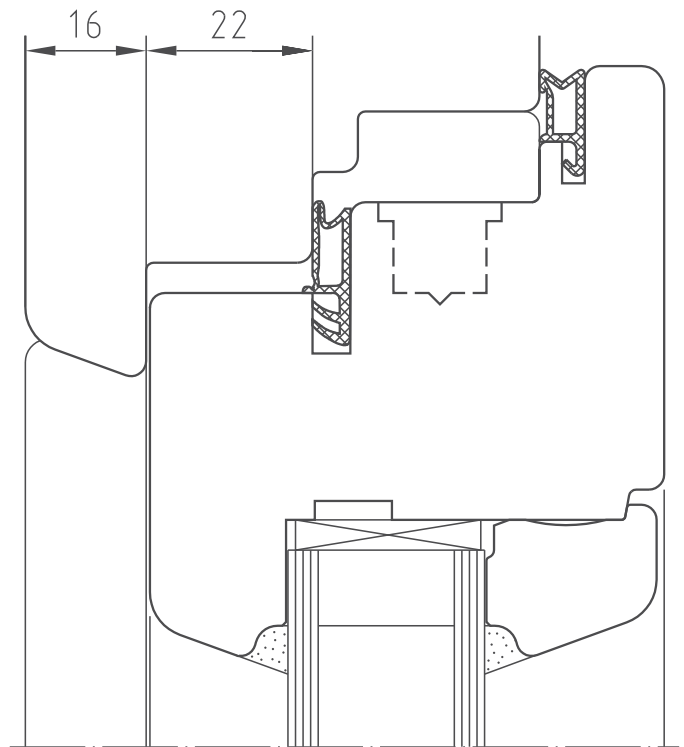

260 071 TRD 22.46 K

Maßstab 1: 2

Einbaubeispiel TRD 22.46 K
Installation example

Einbaubeispiel TRD 22.46 K Installation example

211 032 RDN 22.45 K

211 054 RDN 22 K Stil

FA 21
214 330

Einbaubeispiel RDN 22.45 K Installation example

Profil Profile	Typ Type	lagerhaltige Oberflächen available surfaces on stock					VE PU	Endkappen 20° Endcaps 20°	
		AU	BC 0	BC 2,5	BC 4	RAL 9016		links / left	rechts / right
RDN 22.45 K	211 032	X	X			X	48 m	211 033	211 034
RDN 22 K Stil	211 054	X					108 m	211 055	211 056