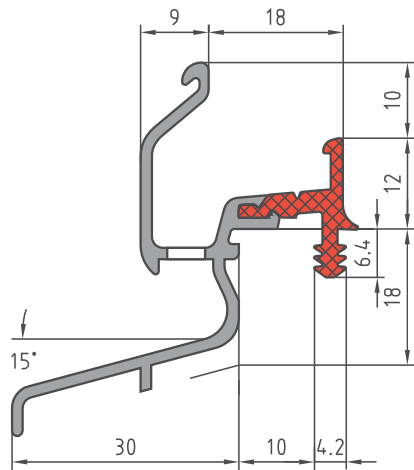

Bezeichnung Description	Typ Type	Seite Page
BSD 22 K	213 631	2-13
BSDN 22 K	213 654	2-15
GTBSL 22 K	261 014	2-10
GTBSL 22	261 015	2-11
GTR 22.44 K	260 062	2-10
GTR 22.44	260 064	2-11
RD 22 K Stil	210 999	2-13
RD 22.44 K	210 938	2-13
RDN 22.45 K	211 032	2-15
RDN 22 K Stil	211 054	2-15
Stockabdeckung 52	211 079	2-16
TBSDN 22 K	261 028	2-16
TR 12.22 K Stil	260 038	2-10
TR 12.22 Stil	260 031	2-11
TRD 22.46 K	260 071	2-14
TRDN 22 K Stil	260 080	2-16
TRDN 22.44 B	260 079	2-16
TRDN 22.45 K	260 078	2-16
Halter Stilschiene	214 506	2-26
Befestigungsteil	210 863	2-26

260 062 GTR 22.44 K

261 014 GTBSL 22 K

260 038 TR 12.22 K Stil

FA 21
214 330

Einbaubeispiel GTR 22.44 K Installation example

Einbaubeispiel TR 12.22 K Stil Installation example

210 938 RD 22.44 K

213 631 BSD 22 K

210 999 RD 22 K Stil

Einbaubeispiel RD 22.44 K Installation example

Einbaubeispiel RD 22 K Stil Installation example

Profil Profile	Typ Type	lagerhaltige Oberflächen available surfaces on stock					VE PU	Endkappen 90° Endcaps 90°		Endkappen 20° Endcaps 20°	
		AU	BC 0	BC 2,5	BC 4	RAL 9016		links / left	rechts / right	links / left	rechts / right
RD 22.44 K	210 938	X	X			X	48 m	210 941	210 942	211 024	211 025
BSD 22 K	213 631	X					48 m	213 629	213 630	211 024	211 025
RD 22 K Stil	210 999	X					96 m	211 004	211 005		

260 071 TRD 22.46 K

Maßstab 1: 2

Einbaubeispiel TRD 22.46 K
Installation example

Einbaubeispiel TRD 22.46 K Installation example

211 032 RDN 22.45 K

211 054 RDN 22 K Stil

FA 21
214 330

Einbaubeispiel RDN 22.45 K Installation example