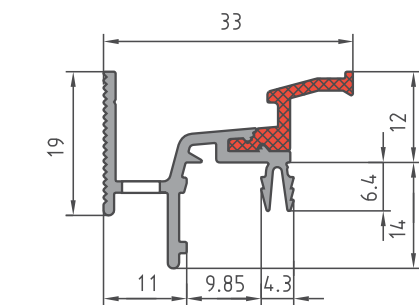

Profil Profile	Typ Type	lagerhaltige Oberflächen available surfaces on stock					VE PU	Endkappen 20° Endcaps 20°	
		AU	BC 0	BC 2,5	BC 4	RAL 9016		links / left	rechts / right
RDN 22.45 K	211 032	X	X			X	48 m	211 033	211 034
RDN 22 K Stil	211 054	X					108 m	211 055	211 056

260 078 TRDN 22.45 K

211 079 Stockabdeckung 52

260 079 TRDN 22.44 B

261 028 TBSDN 22 K

260 080 TRDN 22 K Stil

Einbaubeispiel TBSDN 22 K Installation example
