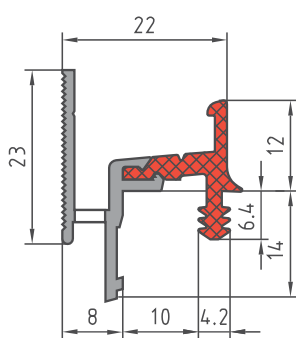

Bezeichnung Description	Typ Type	Seite Page
BSD 22 K	213 631	2-13
BSDN 22 K	213 654	2-15
GTBSL 22 K	261 014	2-10
GTBSL 22	261 015	2-11
GTR 22.44 K	260 062	2-10
GTR 22.44	260 064	2-11
RD 22 K Stil	210 999	2-13
RD 22.44 K	210 938	2-13
RDN 22.45 K	211 032	2-15
RDN 22 K Stil	211 054	2-15
Stockabdeckung 52	211 079	2-16
TBSDN 22 K	261 028	2-16
TR 12.22 K Stil	260 038	2-10
TR 12.22 Stil	260 031	2-11
TRD 22.46 K	260 071	2-14
TRDN 22 K Stil	260 080	2-16
TRDN 22.44 B	260 079	2-16
TRDN 22.45 K	260 078	2-16
Halter Stilschiene	214 506	2-26
Befestigungsteil	210 863	2-26

260 062 GTR 22.44 K

261 014 GTBSL 22 K

260 038 TR 12.22 K Stil

FA 21
214 330

Einbaubeispiel GTR 22.44 K Installation example

Einbaubeispiel TR 12.22 K Stil Installation example

210 938 RD 22.44 K

213 631 BSD 22 K

210 999 RD 22 K Stil

Einbaubeispiel RD 22.44 K Installation example

Einbaubeispiel RD 22 K Stil Installation example

Profil Profile	Typ Type	lagerhaltige Oberflächen available surfaces on stock					VE PU	Endkappen 90° Endcaps 90°		Endkappen 20° Endcaps 20°	
		AU	BC 0	BC 2,5	BC 4	RAL 9016		links / left	rechts / right	links / left	rechts / right
RD 22.44 K	210 938	X	X			X	48 m	210 941	210 942	211 024	211 025
BSD 22 K	213 631	X					48 m	213 629	213 630	211 024	211 025
RD 22 K Stil	210 999	X					96 m	211 004	211 005		

260 071 TRD 22.46 K

Maßstab 1: 2

Einbaubeispiel TRD 22.46 K
Installation example

Einbaubeispiel TRD 22.46 K Installation example

211 032 RDN 22.45 K

211 054 RDN 22 K Stil

FA 21
214 330

Einbaubeispiel RDN 22.45 K Installation example