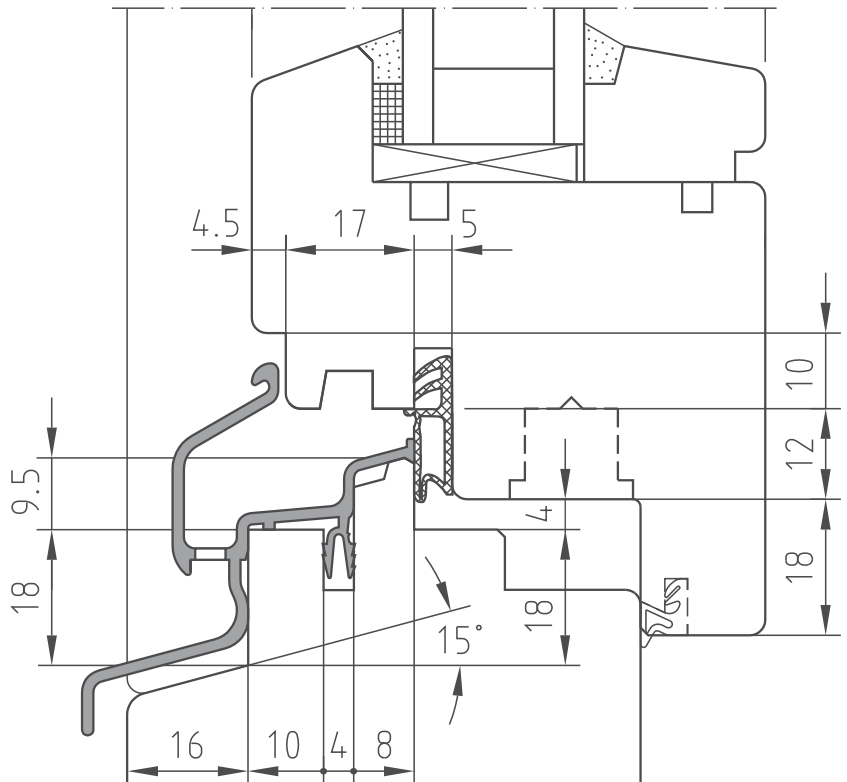

Bezeichnung Description	Typ Type	Seite Page
BSD 22 K	213 631	2-13
BSDN 22 K	213 654	2-15
GTBSL 22 K	261 014	2-10
GTBSL 22	261 015	2-11
GTR 22.44 K	260 062	2-10
GTR 22.44	260 064	2-11
RD 22 K Stil	210 999	2-13
RD 22.44 K	210 938	2-13
RDN 22.45 K	211 032	2-15
RDN 22 K Stil	211 054	2-15
Stockabdeckung 52	211 079	2-16
TBSDN 22 K	261 028	2-16
TR 12.22 K Stil	260 038	2-10
TR 12.22 Stil	260 031	2-11
TRD 22.46 K	260 071	2-14
TRDN 22 K Stil	260 080	2-16
TRDN 22.44 B	260 079	2-16
TRDN 22.45 K	260 078	2-16
Halter Stilschiene	214 506	2-26
Befestigungsteil	210 863	2-26

260 062 GTR 22.44 K

261 014 GTBSL 22 K

260 038 TR 12.22 K Stil

FA 21
214 330

Einbaubeispiel GTR 22.44 K Installation example

Einbaubeispiel TR 12.22 K Stil Installation example

210 938 RD 22.44 K

213 631 BSD 22 K

210 999 RD 22 K Stil

Einbaubeispiel RD 22.44 K Installation example

Einbaubeispiel RD 22 K Stil Installation example

Profil Profile	Typ Type	lagerhaltige Oberflächen available surfaces on stock					VE PU	Endkappen 90° Endcaps 90°		Endkappen 20° Endcaps 20°	
		AU	BC 0	BC 2,5	BC 4	RAL 9016		links / left	rechts / right	links / left	rechts / right
RD 22.44 K	210 938	X	X			X	48 m	210 941	210 942	211 024	211 025
BSD 22 K	213 631	X					48 m	213 629	213 630	211 024	211 025
RD 22 K Stil	210 999	X					96 m	211 004	211 005		

260 071 TRD 22.46 K

Maßstab 1: 2

Einbaubeispiel TRD 22.46 K
Installation example

Einbaubeispiel TRD 22.46 K Installation example

211 032 RDN 22.45 K

211 054 RDN 22 K Stil

FA 21
214 330

Einbaubeispiel RDN 22.45 K Installation example