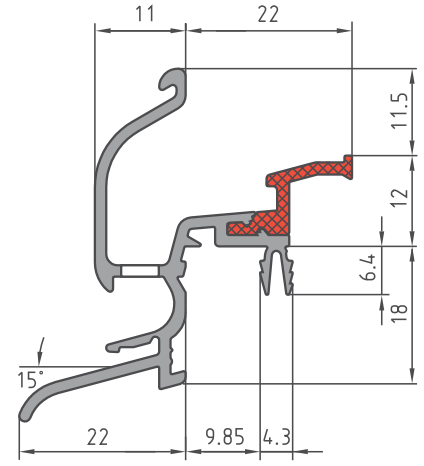

260 079 TRDN 22.44 B