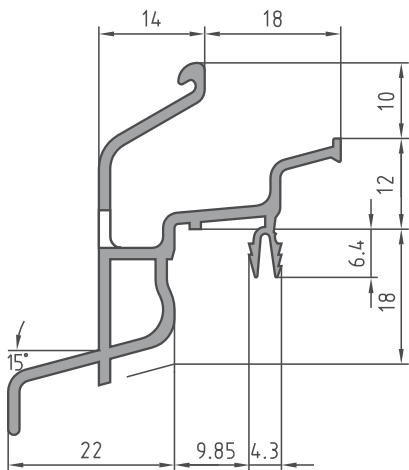

Bezeichnung Description	Typ Type	Seite Page
BSD 22 K	213 631	2-13
BSDN 22 K	213 654	2-15
GTBSL 22 K	261 014	2-10
GTBSL 22	261 015	2-11
GTR 22.44 K	260 062	2-10
GTR 22.44	260 064	2-11
RD 22 K Stil	210 999	2-13
RD 22.44 K	210 938	2-13
RDN 22.45 K	211 032	2-15
RDN 22 K Stil	211 054	2-15
Stockabdeckung 52	211 079	2-16
TBSDN 22 K	261 028	2-16
TR 12.22 K Stil	260 038	2-10
TR 12.22 Stil	260 031	2-11
TRD 22.46 K	260 071	2-14
TRDN 22 K Stil	260 080	2-16
TRDN 22.44 B	260 079	2-16
TRDN 22.45 K	260 078	2-16
Halter Stilschiene	214 506	2-26
Befestigungsteil	210 863	2-26

260 062 GTR 22.44 K

261 014 GTBSL 22 K

260 038 TR 12.22 K Stil

FA 21
214 330

Einbaubeispiel GTR 22.44 K Installation example

Einbaubeispiel TR 12.22 K Stil Installation example

210 938 RD 22.44 K

213 631 BSD 22 K

210 999 RD 22 K Stil

Einbaubeispiel RD 22.44 K Installation example

Einbaubeispiel RD 22 K Stil Installation example

Profil Profile	Typ Type	lagerhaltige Oberflächen available surfaces on stock					VE PU	Endkappen 90° Endcaps 90°		Endkappen 20° Endcaps 20°	
		AU	BC 0	BC 2,5	BC 4	RAL 9016		links / left	rechts / right	links / left	rechts / right
RD 22.44 K	210 938	X	X			X	48 m	210 941	210 942	211 024	211 025
BSD 22 K	213 631	X					48 m	213 629	213 630	211 024	211 025
RD 22 K Stil	210 999	X					96 m	211 004	211 005		

260 071 TRD 22.46 K

Maßstab 1: 2

Einbaubeispiel TRD 22.46 K
Installation example

Einbaubeispiel TRD 22.46 K Installation example

211 032 RDN 22.45 K

211 054 RDN 22 K Stil

FA 21
214 330

Einbaubeispiel RDN 22.45 K Installation example