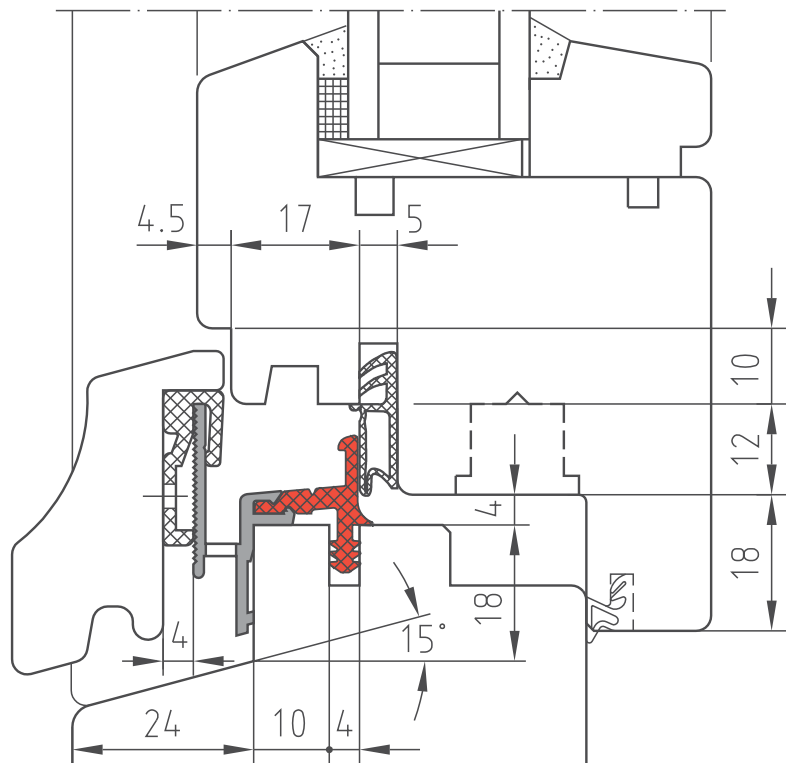

Bezeichnung Description	Typ Type	Seite Page
BSD 22 K	213 631	2-13
BSDN 22 K	213 654	2-15
GTBSL 22 K	261 014	2-10
GTBSL 22	261 015	2-11
GTR 22.44 K	260 062	2-10
GTR 22.44	260 064	2-11
RD 22 K Stil	210 999	2-13
RD 22.44 K	210 938	2-13
RDN 22.45 K	211 032	2-15
RDN 22 K Stil	211 054	2-15
Stockabdeckung 52	211 079	2-16
TBSDN 22 K	261 028	2-16
TR 12.22 K Stil	260 038	2-10
TR 12.22 Stil	260 031	2-11
TRD 22.46 K	260 071	2-14
TRDN 22 K Stil	260 080	2-16
TRDN 22.44 B	260 079	2-16
TRDN 22.45 K	260 078	2-16
Halter Stilschiene	214 506	2-26
Befestigungsteil	210 863	2-26

260 062 GTR 22.44 K

261 014 GTBSL 22 K

260 038 TR 12.22 K Stil

FA 21
214 330

Einbaubeispiel GTR 22.44 K Installation example

Einbaubeispiel TR 12.22 K Stil Installation example

210 938 RD 22.44 K

213 631 BSD 22 K

210 999 RD 22 K Stil

Einbaubeispiel RD 22.44 K Installation example

Einbaubeispiel RD 22 K Stil Installation example

Profil Profile	Typ Type	lagerhaltige Oberflächen available surfaces on stock					VE PU	Endkappen 90° Endcaps 90°		Endkappen 20° Endcaps 20°	
		AU	BC 0	BC 2,5	BC 4	RAL 9016		links / left	rechts / right	links / left	rechts / right
RD 22.44 K	210 938	X	X			X	48 m	210 941	210 942	211 024	211 025
BSD 22 K	213 631	X					48 m	213 629	213 630	211 024	211 025
RD 22 K Stil	210 999	X					96 m	211 004	211 005		

Profil Profile	Typ Type	lagerhaltige Oberflächen available surfaces on stock					VE PU	Endkappen 20° Endcaps 20°	
		AU	BC 0	BC 2,5	BC 4	RAL 9016		links / left	rechts / right
RDN 22.45 K	211 032	X	X			X	48 m	211 033	211 034
RDN 22 K Stil	211 054	X					108 m	211 055	211 056