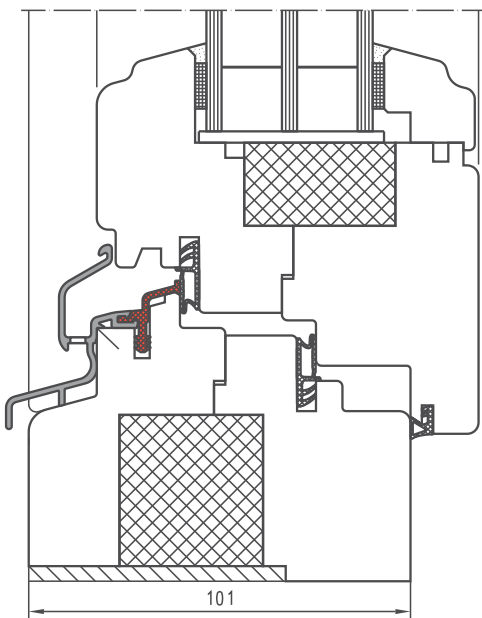

Bezeichnung Description	Typ Type	Seite Page
BSD 22 K	213 631	2-13
BSDN 22 K	213 654	2-15
GTBSL 22 K	261 014	2-10
GTBSL 22	261 015	2-11
GTR 22.44 K	260 062	2-10
GTR 22.44	260 064	2-11
RD 22 K Stil	210 999	2-13
RD 22.44 K	210 938	2-13
RDN 22.45 K	211 032	2-15
RDN 22 K Stil	211 054	2-15
Stockabdeckung 52	211 079	2-16
TBSDN 22 K	261 028	2-16
TR 12.22 K Stil	260 038	2-10
TR 12.22 Stil	260 031	2-11
TRD 22.46 K	260 071	2-14
TRDN 22 K Stil	260 080	2-16
TRDN 22.44 B	260 079	2-16
TRDN 22.45 K	260 078	2-16
Halter Stilschiene	214 506	2-26
Befestigungsteil	210 863	2-26

210 999 RD 22 K Stil

Einbaubeispiel RD 22.44 K Installation example

Einbaubeispiel RD 22 K Stil Installation example

Profil Profile	Typ Type	lagerhaltige Oberflächen available surfaces on stock					VE PU	Endkappen 90° Endcaps 90°		Endkappen 20° Endcaps 20°	
		AU	BC 0	BC 2,5	BC 4	RAL 9016		links / left	rechts / right	links / left	rechts / right
RD 22.44 K	210 938	X	X			X	48 m	210 941	210 942	211 024	211 025
BSD 22 K	213 631	X					48 m	213 629	213 630	211 024	211 025
RD 22 K Stil	210 999	X					96 m	211 004	211 005		

260 071 TRD 22.46 K

Maßstab 1: 2

Einbaubeispiel TRD 22.46 K
Installation example

Einbaubeispiel TRD 22.46 K Installation example

211 032 RDN 22.45 K

211 054 RDN 22 K Stil

FA 21
214 330

Einbaubeispiel RDN 22.45 K Installation example

Profil Profile	Typ Type	lagerhaltige Oberflächen available surfaces on stock					VE PU	Endkappen 20° Endcaps 20°	
		AU	BC 0	BC 2,5	BC 4	RAL 9016		links / left	rechts / right
RDN 22.45 K	211 032	X	X			X	48 m	211 033	211 034
RDN 22 K Stil	211 054	X					108 m	211 055	211 056