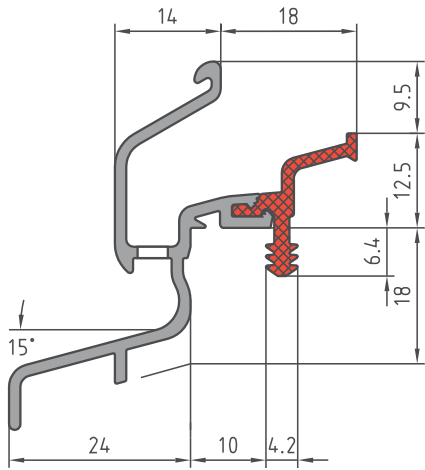

Bezeichnung Description	Typ Type	Seite Page
BSD 22 K	213 631	2-13
BSDN 22 K	213 654	2-15
GTBSL 22 K	261 014	2-10
GTBSL 22	261 015	2-11
GTR 22.44 K	260 062	2-10
GTR 22.44	260 064	2-11
RD 22 K Stil	210 999	2-13
RD 22.44 K	210 938	2-13
RDN 22.45 K	211 032	2-15
RDN 22 K Stil	211 054	2-15
Stockabdeckung 52	211 079	2-16
TBSDN 22 K	261 028	2-16
TR 12.22 K Stil	260 038	2-10
TR 12.22 Stil	260 031	2-11
TRD 22.46 K	260 071	2-14
TRDN 22 K Stil	260 080	2-16
TRDN 22.44 B	260 079	2-16
TRDN 22.45 K	260 078	2-16
Halter Stilschiene	214 506	2-26
Befestigungsteil	210 863	2-26

210 999 RD 22 K Stil

Einbaubeispiel RD 22.44 K Installation example

Einbaubeispiel RD 22 K Stil Installation example

Profil Profile	Typ Type	lagerhaltige Oberflächen available surfaces on stock					VE PU	Endkappen 90° Endcaps 90°		Endkappen 20° Endcaps 20°	
		AU	BC 0	BC 2,5	BC 4	RAL 9016		links / left	rechts / right	links / left	rechts / right
RD 22.44 K	210 938	X	X			X	48 m	210 941	210 942	211 024	211 025
BSD 22 K	213 631	X					48 m	213 629	213 630	211 024	211 025
RD 22 K Stil	210 999	X					96 m	211 004	211 005		

260 071 TRD 22.46 K

Maßstab 1: 2

Einbaubeispiel TRD 22.46 K
Installation example

Einbaubeispiel TRD 22.46 K Installation example

211 032 RDN 22.45 K

211 054 RDN 22 K Stil

FA 21
214 330

Einbaubeispiel RDN 22.45 K Installation example

Profil Profile	Typ Type	lagerhaltige Oberflächen available surfaces on stock					VE PU	Endkappen 20° Endcaps 20°	
		AU	BC 0	BC 2,5	BC 4	RAL 9016		links / left	rechts / right
RDN 22.45 K	211 032	X	X			X	48 m	211 033	211 034
RDN 22 K Stil	211 054	X					108 m	211 055	211 056