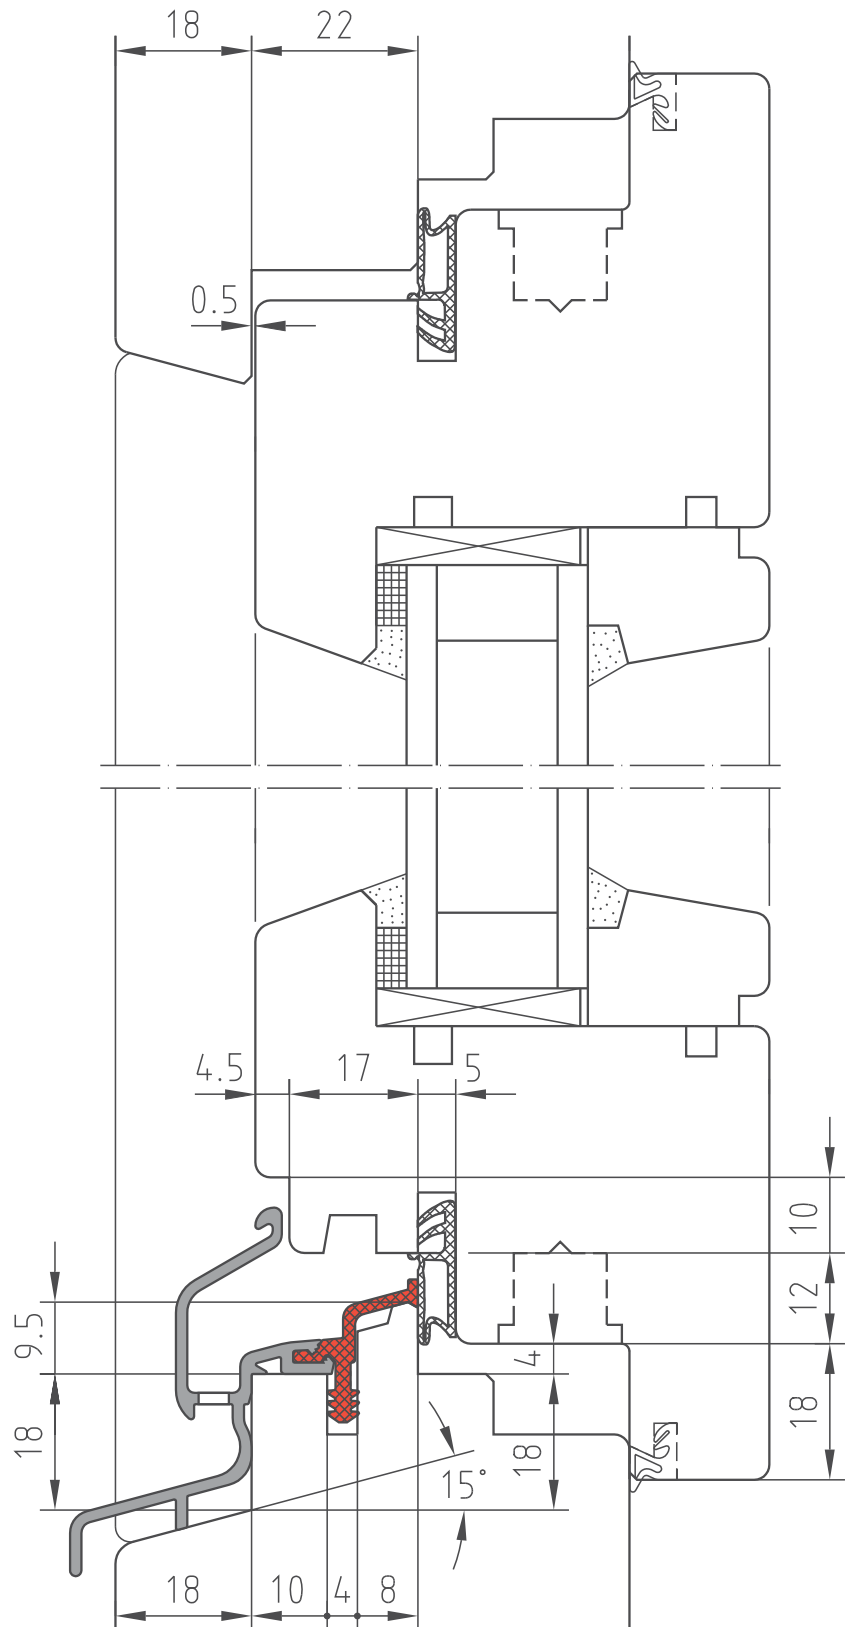

Bezeichnung Description	Typ Type	Seite Page
BSD 22 K	213 631	2-13
BSDN 22 K	213 654	2-15
GTBSL 22 K	261 014	2-10
GTBSL 22	261 015	2-11
GTR 22.44 K	260 062	2-10
GTR 22.44	260 064	2-11
RD 22 K Stil	210 999	2-13
RD 22.44 K	210 938	2-13
RDN 22.45 K	211 032	2-15
RDN 22 K Stil	211 054	2-15
Stockabdeckung 52	211 079	2-16
TBSDN 22 K	261 028	2-16
TR 12.22 K Stil	260 038	2-10
TR 12.22 Stil	260 031	2-11
TRD 22.46 K	260 071	2-14
TRDN 22 K Stil	260 080	2-16
TRDN 22.44 B	260 079	2-16
TRDN 22.45 K	260 078	2-16
Halter Stilschiene	214 506	2-26
Befestigungsteil	210 863	2-26

210 999 RD 22 K Stil

Einbaubeispiel RD 22.44 K Installation example

Einbaubeispiel RD 22 K Stil Installation example

Profil Profile	Typ Type	lagerhaltige Oberflächen available surfaces on stock					VE PU	Endkappen 90° Endcaps 90°		Endkappen 20° Endcaps 20°	
		AU	BC 0	BC 2,5	BC 4	RAL 9016		links / left	rechts / right	links / left	rechts / right
RD 22.44 K	210 938	X	X			X	48 m	210 941	210 942	211 024	211 025
BSD 22 K	213 631	X					48 m	213 629	213 630	211 024	211 025
RD 22 K Stil	210 999	X					96 m	211 004	211 005		

260 071 TRD 22.46 K

Maßstab 1: 2

Einbaubeispiel TRD 22.46 K
Installation example

Einbaubeispiel TRD 22.46 K Installation example

211 032 RDN 22.45 K

211 054 RDN 22 K Stil

FA 21
214 330

Einbaubeispiel RDN 22.45 K Installation example

Profil Profile	Typ Type	lagerhaltige Oberflächen available surfaces on stock					VE PU	Endkappen 20° Endcaps 20°	
		AU	BC 0	BC 2,5	BC 4	RAL 9016		links / left	rechts / right
RDN 22.45 K	211 032	X	X			X	48 m	211 033	211 034
RDN 22 K Stil	211 054	X					108 m	211 055	211 056