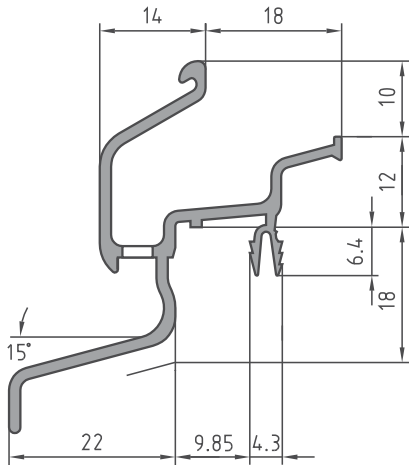

Bezeichnung Description	Typ Type	Seite Page
BSD 22 K	213 631	2-13
BSDN 22 K	213 654	2-15
GTBSL 22 K	261 014	2-10
GTBSL 22	261 015	2-11
GTR 22.44 K	260 062	2-10
GTR 22.44	260 064	2-11
RD 22 K Stil	210 999	2-13
RD 22.44 K	210 938	2-13
RDN 22.45 K	211 032	2-15
RDN 22 K Stil	211 054	2-15
Stockabdeckung 52	211 079	2-16
TBSDN 22 K	261 028	2-16
TR 12.22 K Stil	260 038	2-10
TR 12.22 Stil	260 031	2-11
TRD 22.46 K	260 071	2-14
TRDN 22 K Stil	260 080	2-16
TRDN 22.44 B	260 079	2-16
TRDN 22.45 K	260 078	2-16
Halter Stilschiene	214 506	2-26
Befestigungsteil	210 863	2-26

260 062 GTR 22.44 K

261 014 GTBSL 22 K

260 038 TR 12.22 K Stil

FA 21
214 330

Einbaubeispiel GTR 22.44 K Installation example

Einbaubeispiel TR 12.22 K Stil Installation example

210 938 RD 22.44 K

213 631 BSD 22 K

210 999 RD 22 K Stil

Einbaubeispiel RD 22.44 K Installation example

Einbaubeispiel RD 22 K Stil Installation example

Profil Profile	Typ Type	lagerhaltige Oberflächen available surfaces on stock					VE PU	Endkappen 90° Endcaps 90°		Endkappen 20° Endcaps 20°	
		AU	BC 0	BC 2,5	BC 4	RAL 9016		links / left	rechts / right	links / left	rechts / right
RD 22.44 K	210 938	X	X			X	48 m	210 941	210 942	211 024	211 025
BSD 22 K	213 631	X					48 m	213 629	213 630	211 024	211 025
RD 22 K Stil	210 999	X					96 m	211 004	211 005		

260 071 TRD 22.46 K

Maßstab 1: 2

Einbaubeispiel TRD 22.46 K
Installation example

Einbaubeispiel TRD 22.46 K Installation example

211 032 RDN 22.45 K

211 054 RDN 22 K Stil

FA 21
214 330

Einbaubeispiel RDN 22.45 K Installation example