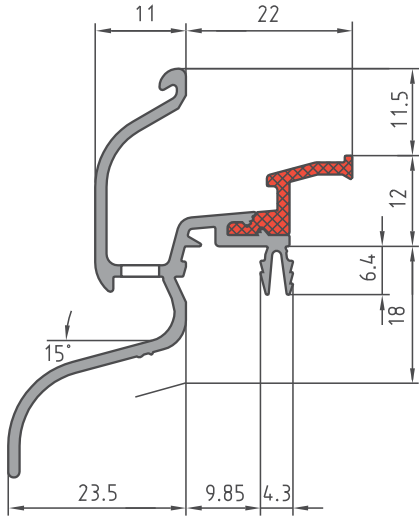

Bezeichnung Description	Typ Type	Seite Page
BSD 22 K	213 631	2-13
BSDN 22 K	213 654	2-15
GTBSL 22 K	261 014	2-10
GTBSL 22	261 015	2-11
GTR 22.44 K	260 062	2-10
GTR 22.44	260 064	2-11
RD 22 K Stil	210 999	2-13
RD 22.44 K	210 938	2-13
RDN 22.45 K	211 032	2-15
RDN 22 K Stil	211 054	2-15
Stockabdeckung 52	211 079	2-16
TBSDN 22 K	261 028	2-16
TR 12.22 K Stil	260 038	2-10
TR 12.22 Stil	260 031	2-11
TRD 22.46 K	260 071	2-14
TRDN 22 K Stil	260 080	2-16
TRDN 22.44 B	260 079	2-16
TRDN 22.45 K	260 078	2-16
Halter Stilschiene	214 506	2-26
Befestigungsteil	210 863	2-26

210 999 RD 22 K Stil

Einbaubeispiel RD 22.44 K Installation example

Einbaubeispiel RD 22 K Stil Installation example

Profil Profile	Typ Type	lagerhaltige Oberflächen available surfaces on stock					VE PU	Endkappen 90° Endcaps 90°		Endkappen 20° Endcaps 20°	
		AU	BC 0	BC 2,5	BC 4	RAL 9016		links / left	rechts / right	links / left	rechts / right
RD 22.44 K	210 938	X	X			X	48 m	210 941	210 942	211 024	211 025
BSD 22 K	213 631	X					48 m	213 629	213 630	211 024	211 025
RD 22 K Stil	210 999	X					96 m	211 004	211 005		

260 071 TRD 22.46 K

Maßstab 1: 2

Einbaubeispiel TRD 22.46 K
Installation example

Einbaubeispiel TRD 22.46 K Installation example

211 032 RDN 22.45 K

211 054 RDN 22 K Stil

FA 21
214 330

Einbaubeispiel RDN 22.45 K Installation example

Profil Profile	Typ Type	lagerhaltige Oberflächen available surfaces on stock					VE PU	Endkappen 20° Endcaps 20°	
		AU	BC 0	BC 2,5	BC 4	RAL 9016		links / left	rechts / right
RDN 22.45 K	211 032	X	X			X	48 m	211 033	211 034
RDN 22 K Stil	211 054	X					108 m	211 055	211 056