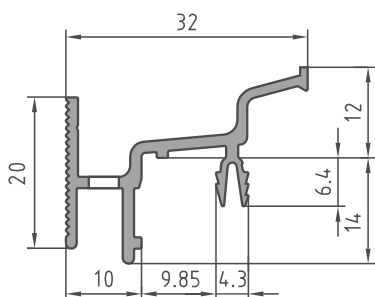

Bezeichnung Description	Typ Type	Seite Page
BSD 22 K	213 631	2-13
BSDN 22 K	213 654	2-15
GTBSL 22 K	261 014	2-10
GTBSL 22	261 015	2-11
GTR 22.44 K	260 062	2-10
GTR 22.44	260 064	2-11
RD 22 K Stil	210 999	2-13
RD 22.44 K	210 938	2-13
RDN 22.45 K	211 032	2-15
RDN 22 K Stil	211 054	2-15
Stockabdeckung 52	211 079	2-16
TBSDN 22 K	261 028	2-16
TR 12.22 K Stil	260 038	2-10
TR 12.22 Stil	260 031	2-11
TRD 22.46 K	260 071	2-14
TRDN 22 K Stil	260 080	2-16
TRDN 22.44 B	260 079	2-16
TRDN 22.45 K	260 078	2-16
Halter Stilschiene	214 506	2-26
Befestigungsteil	210 863	2-26

260 062 GTR 22.44 K

261 014 GTBSL 22 K

260 038 TR 12.22 K Stil

FA 21
214 330

Einbaubeispiel GTR 22.44 K Installation example

Einbaubeispiel TR 12.22 K Stil Installation example

210 938 RD 22.44 K

213 631 BSD 22 K

210 999 RD 22 K Stil

Einbaubeispiel RD 22.44 K Installation example

Einbaubeispiel RD 22 K Stil Installation example

Profil Profile	Typ Type	lagerhaltige Oberflächen available surfaces on stock					VE PU	Endkappen 90° Endcaps 90°		Endkappen 20° Endcaps 20°	
		AU	BC 0	BC 2,5	BC 4	RAL 9016		links / left	rechts / right	links / left	rechts / right
RD 22.44 K	210 938	X	X			X	48 m	210 941	210 942	211 024	211 025
BSD 22 K	213 631	X					48 m	213 629	213 630	211 024	211 025
RD 22 K Stil	210 999	X					96 m	211 004	211 005		

Profil Profile	Typ Type	lagerhaltige Oberflächen available surfaces on stock					VE PU	Endkappen 20° Endcaps 20°	
		AU	BC 0	BC 2,5	BC 4	RAL 9016		links / left	rechts / right
RDN 22.45 K	211 032	X	X			X	48 m	211 033	211 034
RDN 22 K Stil	211 054	X					108 m	211 055	211 056