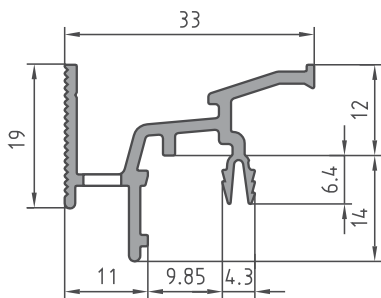

Bezeichnung Description	Typ Type	Seite Page
BSD 22 K	213 631	2-13
BSDN 22 K	213 654	2-15
GTBSL 22 K	261 014	2-10
GTBSL 22	261 015	2-11
GTR 22.44 K	260 062	2-10
GTR 22.44	260 064	2-11
RD 22 K Stil	210 999	2-13
RD 22.44 K	210 938	2-13
RDN 22.45 K	211 032	2-15
RDN 22 K Stil	211 054	2-15
Stockabdeckung 52	211 079	2-16
TBSDN 22 K	261 028	2-16
TR 12.22 K Stil	260 038	2-10
TR 12.22 Stil	260 031	2-11
TRD 22.46 K	260 071	2-14
TRDN 22 K Stil	260 080	2-16
TRDN 22.44 B	260 079	2-16
TRDN 22.45 K	260 078	2-16
Halter Stilschiene	214 506	2-26
Befestigungsteil	210 863	2-26

210 999 RD 22 K Stil

Einbaubeispiel RD 22.44 K Installation example

Einbaubeispiel RD 22 K Stil Installation example

Profil Profile	Typ Type	lagerhaltige Oberflächen available surfaces on stock					VE PU	Endkappen 90° Endcaps 90°		Endkappen 20° Endcaps 20°	
		AU	BC 0	BC 2,5	BC 4	RAL 9016		links / left	rechts / right	links / left	rechts / right
RD 22.44 K	210 938	X	X			X	48 m	210 941	210 942	211 024	211 025
BSD 22 K	213 631	X					48 m	213 629	213 630	211 024	211 025
RD 22 K Stil	210 999	X					96 m	211 004	211 005		

260 071 TRD 22.46 K

Maßstab 1: 2

Einbaubeispiel TRD 22.46 K
Installation example

Einbaubeispiel TRD 22.46 K Installation example

211 032 RDN 22.45 K

211 054 RDN 22 K Stil

FA 21
214 330

Einbaubeispiel RDN 22.45 K Installation example

Profil Profile	Typ Type	lagerhaltige Oberflächen available surfaces on stock					VE PU	Endkappen 20° Endcaps 20°	
		AU	BC 0	BC 2,5	BC 4	RAL 9016		links / left	rechts / right
RDN 22.45 K	211 032	X	X			X	48 m	211 033	211 034
RDN 22 K Stil	211 054	X					108 m	211 055	211 056