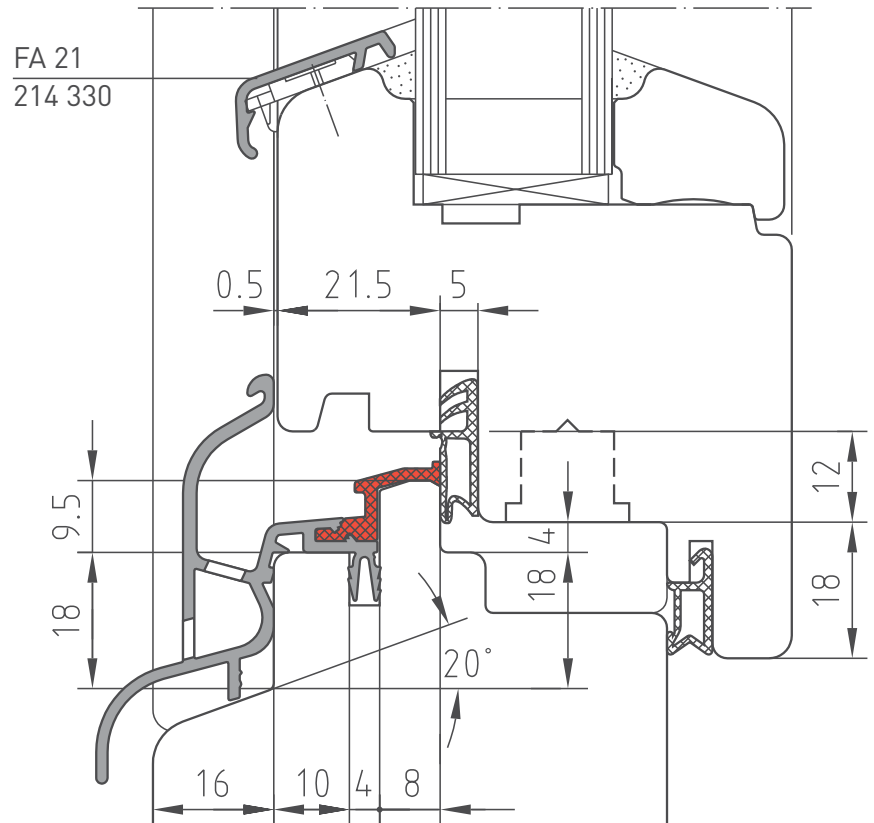

Bezeichnung Description	Typ Type	Seite Page
BSD 22 K	213 631	2-13
BSDN 22 K	213 654	2-15
GTBSL 22 K	261 014	2-10
GTBSL 22	261 015	2-11
GTR 22.44 K	260 062	2-10
GTR 22.44	260 064	2-11
RD 22 K Stil	210 999	2-13
RD 22.44 K	210 938	2-13
RDN 22.45 K	211 032	2-15
RDN 22 K Stil	211 054	2-15
Stockabdeckung 52	211 079	2-16
TBSDN 22 K	261 028	2-16
TR 12.22 K Stil	260 038	2-10
TR 12.22 Stil	260 031	2-11
TRD 22.46 K	260 071	2-14
TRDN 22 K Stil	260 080	2-16
TRDN 22.44 B	260 079	2-16
TRDN 22.45 K	260 078	2-16
Halter Stilschiene	214 506	2-26
Befestigungsteil	210 863	2-26

260 071 TRD 22.46 K

Maßstab 1: 2

Einbaubeispiel TRD 22.46 K
Installation example

Einbaubeispiel TRD 22.46 K Installation example

211 032 RDN 22.45 K

211 054 RDN 22 K Stil

FA 21
214 330

Einbaubeispiel RDN 22.45 K Installation example

Profil Profile	Typ Type	lagerhaltige Oberflächen available surfaces on stock					VE PU	Endkappen 20° Endcaps 20°	
		AU	BC 0	BC 2,5	BC 4	RAL 9016		links / left	rechts / right
RDN 22.45 K	211 032	X	X			X	48 m	211 033	211 034
RDN 22 K Stil	211 054	X					108 m	211 055	211 056

260 078 TRDN 22.45 K

211 079 Stockabdeckung 52

260 079 TRDN 22.44 B

261 028 TBSDN 22 K

260 080 TRDN 22 K Stil

Einbaubeispiel TBSDN 22 K Installation example
