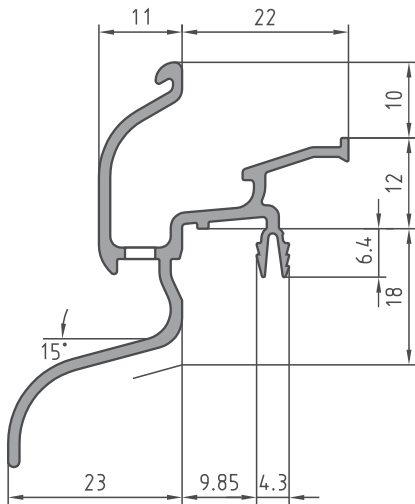

Bezeichnung Description	Typ Type	Seite Page
BSD 22 K	213 631	2-13
BSDN 22 K	213 654	2-15
GTBSL 22 K	261 014	2-10
GTBSL 22	261 015	2-11
GTR 22.44 K	260 062	2-10
GTR 22.44	260 064	2-11
RD 22 K Stil	210 999	2-13
RD 22.44 K	210 938	2-13
RDN 22.45 K	211 032	2-15
RDN 22 K Stil	211 054	2-15
Stockabdeckung 52	211 079	2-16
TBSDN 22 K	261 028	2-16
TR 12.22 K Stil	260 038	2-10
TR 12.22 Stil	260 031	2-11
TRD 22.46 K	260 071	2-14
TRDN 22 K Stil	260 080	2-16
TRDN 22.44 B	260 079	2-16
TRDN 22.45 K	260 078	2-16
Halter Stilschiene	214 506	2-26
Befestigungsteil	210 863	2-26

210 999 RD 22 K Stil

Einbaubeispiel RD 22.44 K Installation example

Einbaubeispiel RD 22 K Stil Installation example

Profil Profile	Typ Type	lagerhaltige Oberflächen available surfaces on stock					VE PU	Endkappen 90° Endcaps 90°		Endkappen 20° Endcaps 20°	
		AU	BC 0	BC 2,5	BC 4	RAL 9016		links / left	rechts / right	links / left	rechts / right
RD 22.44 K	210 938	X	X			X	48 m	210 941	210 942	211 024	211 025
BSD 22 K	213 631	X					48 m	213 629	213 630	211 024	211 025
RD 22 K Stil	210 999	X					96 m	211 004	211 005		

260 071 TRD 22.46 K

Maßstab 1: 2

Einbaubeispiel TRD 22.46 K
Installation example

Einbaubeispiel TRD 22.46 K Installation example

211 032 RDN 22.45 K

211 054 RDN 22 K Stil

FA 21
214 330

Einbaubeispiel RDN 22.45 K Installation example

Profil Profile	Typ Type	lagerhaltige Oberflächen available surfaces on stock					VE PU	Endkappen 20° Endcaps 20°	
		AU	BC 0	BC 2,5	BC 4	RAL 9016		links / left	rechts / right
RDN 22.45 K	211 032	X	X			X	48 m	211 033	211 034
RDN 22 K Stil	211 054	X					108 m	211 055	211 056