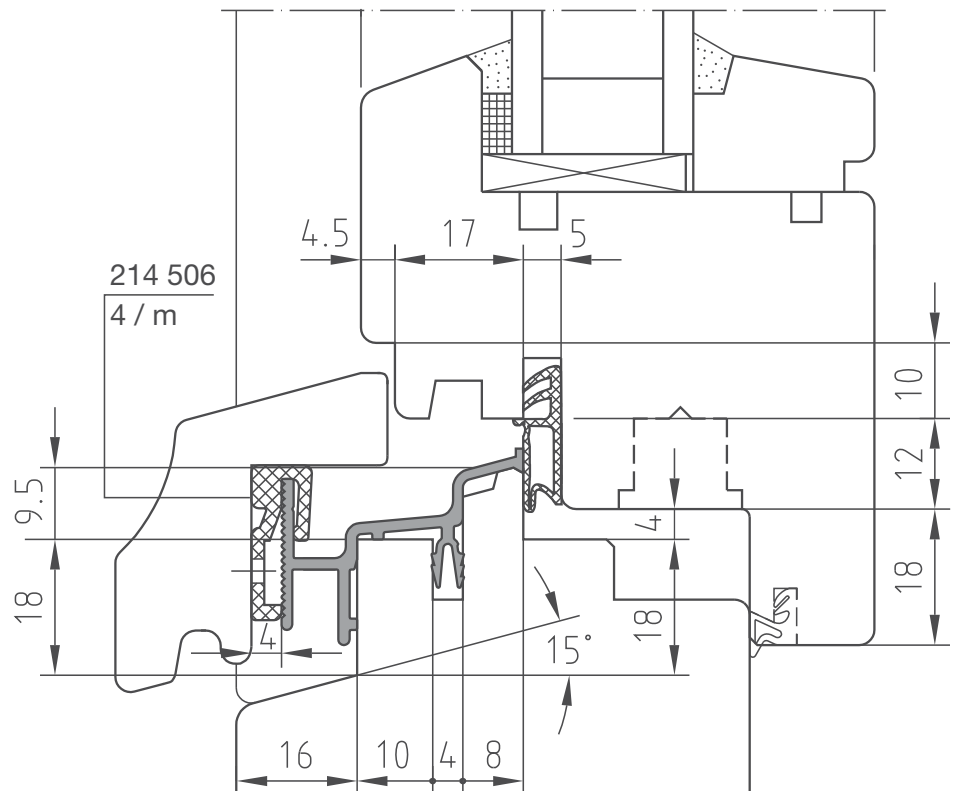

Bezeichnung Description	Typ Type	Seite Page
BSD 22 K	213 631	2-13
BSDN 22 K	213 654	2-15
GTBSL 22 K	261 014	2-10
GTBSL 22	261 015	2-11
GTR 22.44 K	260 062	2-10
GTR 22.44	260 064	2-11
RD 22 K Stil	210 999	2-13
RD 22.44 K	210 938	2-13
RDN 22.45 K	211 032	2-15
RDN 22 K Stil	211 054	2-15
Stockabdeckung 52	211 079	2-16
TBSDN 22 K	261 028	2-16
TR 12.22 K Stil	260 038	2-10
TR 12.22 Stil	260 031	2-11
TRD 22.46 K	260 071	2-14
TRDN 22 K Stil	260 080	2-16
TRDN 22.44 B	260 079	2-16
TRDN 22.45 K	260 078	2-16
Halter Stilschiene	214 506	2-26
Befestigungsteil	210 863	2-26

260 062 GTR 22.44 K

261 014 GTBSL 22 K

260 038 TR 12.22 K Stil

FA 21
214 330

Einbaubeispiel GTR 22.44 K Installation example

Einbaubeispiel TR 12.22 K Stil Installation example

210 938 RD 22.44 K

213 631 BSD 22 K

210 999 RD 22 K Stil

Einbaubeispiel RD 22.44 K Installation example

Einbaubeispiel RD 22 K Stil Installation example

Profil Profile	Typ Type	lagerhaltige Oberflächen available surfaces on stock					VE PU	Endkappen 90° Endcaps 90°		Endkappen 20° Endcaps 20°	
		AU	BC 0	BC 2,5	BC 4	RAL 9016		links / left	rechts / right	links / left	rechts / right
RD 22.44 K	210 938	X	X			X	48 m	210 941	210 942	211 024	211 025
BSD 22 K	213 631	X					48 m	213 629	213 630	211 024	211 025
RD 22 K Stil	210 999	X					96 m	211 004	211 005		

Profil Profile	Typ Type	lagerhaltige Oberflächen available surfaces on stock					VE PU	Endkappen 20° Endcaps 20°	
		AU	BC 0	BC 2,5	BC 4	RAL 9016		links / left	rechts / right
RDN 22.45 K	211 032	X	X			X	48 m	211 033	211 034
RDN 22 K Stil	211 054	X					108 m	211 055	211 056