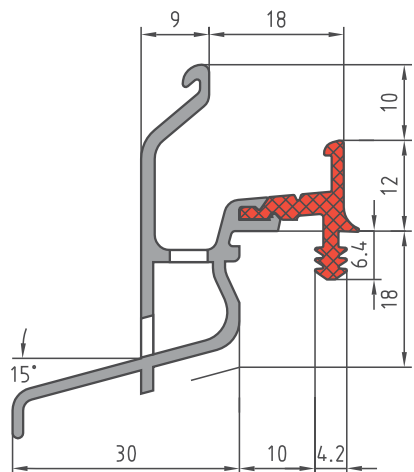

Bezeichnung Description	Typ Type	Seite Page
BSD 22 K	213 631	2-13
BSDN 22 K	213 654	2-15
GTBSL 22 K	261 014	2-10
GTBSL 22	261 015	2-11
GTR 22.44 K	260 062	2-10
GTR 22.44	260 064	2-11
RD 22 K Stil	210 999	2-13
RD 22.44 K	210 938	2-13
RDN 22.45 K	211 032	2-15
RDN 22 K Stil	211 054	2-15
Stockabdeckung 52	211 079	2-16
TBSDN 22 K	261 028	2-16
TR 12.22 K Stil	260 038	2-10
TR 12.22 Stil	260 031	2-11
TRD 22.46 K	260 071	2-14
TRDN 22 K Stil	260 080	2-16
TRDN 22.44 B	260 079	2-16
TRDN 22.45 K	260 078	2-16
Halter Stilschiene	214 506	2-26
Befestigungsteil	210 863	2-26

260 062 GTR 22.44 K

261 014 GTBSL 22 K

260 038 TR 12.22 K Stil

FA 21
214 330

Einbaubeispiel GTR 22.44 K Installation example

Einbaubeispiel TR 12.22 K Stil Installation example

210 938 RD 22.44 K

213 631 BSD 22 K

210 999 RD 22 K Stil

Einbaubeispiel RD 22.44 K Installation example

Einbaubeispiel RD 22 K Stil Installation example

Profil Profile	Typ Type	lagerhaltige Oberflächen available surfaces on stock					VE PU	Endkappen 90° Endcaps 90°		Endkappen 20° Endcaps 20°	
		AU	BC 0	BC 2,5	BC 4	RAL 9016		links / left	rechts / right	links / left	rechts / right
RD 22.44 K	210 938	X	X			X	48 m	210 941	210 942	211 024	211 025
BSD 22 K	213 631	X					48 m	213 629	213 630	211 024	211 025
RD 22 K Stil	210 999	X					96 m	211 004	211 005		

260 071 TRD 22.46 K

Maßstab 1: 2

Einbaubeispiel TRD 22.46 K
Installation example

Einbaubeispiel TRD 22.46 K Installation example

211 032 RDN 22.45 K

211 054 RDN 22 K Stil

FA 21
214 330

Einbaubeispiel RDN 22.45 K Installation example