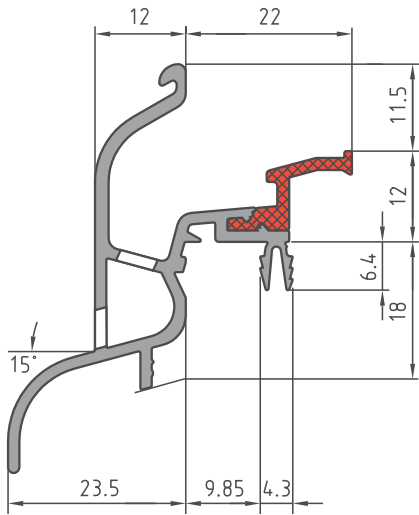

261 028 TBSDN 22 K