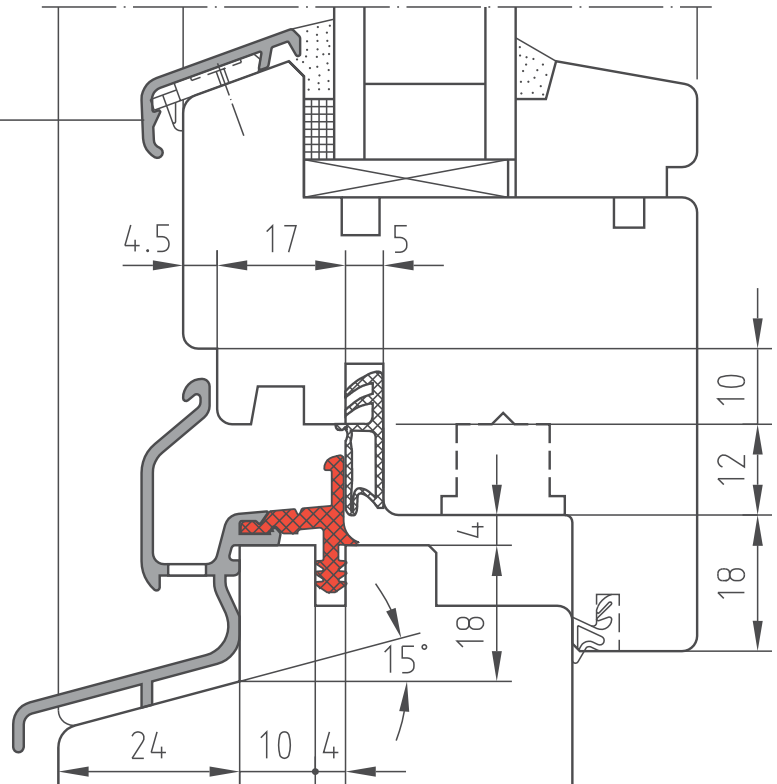

Bezeichnung Description	Typ Type	Seite Page
BSD 22 K	213 631	2-13
BSDN 22 K	213 654	2-15
GTBSL 22 K	261 014	2-10
GTBSL 22	261 015	2-11
GTR 22.44 K	260 062	2-10
GTR 22.44	260 064	2-11
RD 22 K Stil	210 999	2-13
RD 22.44 K	210 938	2-13
RDN 22.45 K	211 032	2-15
RDN 22 K Stil	211 054	2-15
Stockabdeckung 52	211 079	2-16
TBSDN 22 K	261 028	2-16
TR 12.22 K Stil	260 038	2-10
TR 12.22 Stil	260 031	2-11
TRD 22.46 K	260 071	2-14
TRDN 22 K Stil	260 080	2-16
TRDN 22.44 B	260 079	2-16
TRDN 22.45 K	260 078	2-16
Halter Stilschiene	214 506	2-26
Befestigungsteil	210 863	2-26

260 062 GTR 22.44 K

261 014 GTBSL 22 K

260 038 TR 12.22 K Stil

FA 21
214 330

Einbaubeispiel GTR 22.44 K Installation example

Einbaubeispiel TR 12.22 K Stil Installation example

210 938 RD 22.44 K

213 631 BSD 22 K

210 999 RD 22 K Stil

Einbaubeispiel RD 22.44 K Installation example

Einbaubeispiel RD 22 K Stil Installation example

Profil Profile	Typ Type	lagerhaltige Oberflächen available surfaces on stock					VE PU	Endkappen 90° Endcaps 90°		Endkappen 20° Endcaps 20°	
		AU	BC 0	BC 2,5	BC 4	RAL 9016		links / left	rechts / right	links / left	rechts / right
RD 22.44 K	210 938	X	X			X	48 m	210 941	210 942	211 024	211 025
BSD 22 K	213 631	X					48 m	213 629	213 630	211 024	211 025
RD 22 K Stil	210 999	X					96 m	211 004	211 005		

Profil Profile	Typ Type	lagerhaltige Oberflächen available surfaces on stock					VE PU	Endkappen 20° Endcaps 20°	
		AU	BC 0	BC 2,5	BC 4	RAL 9016		links / left	rechts / right
RDN 22.45 K	211 032	X	X			X	48 m	211 033	211 034
RDN 22 K Stil	211 054	X					108 m	211 055	211 056