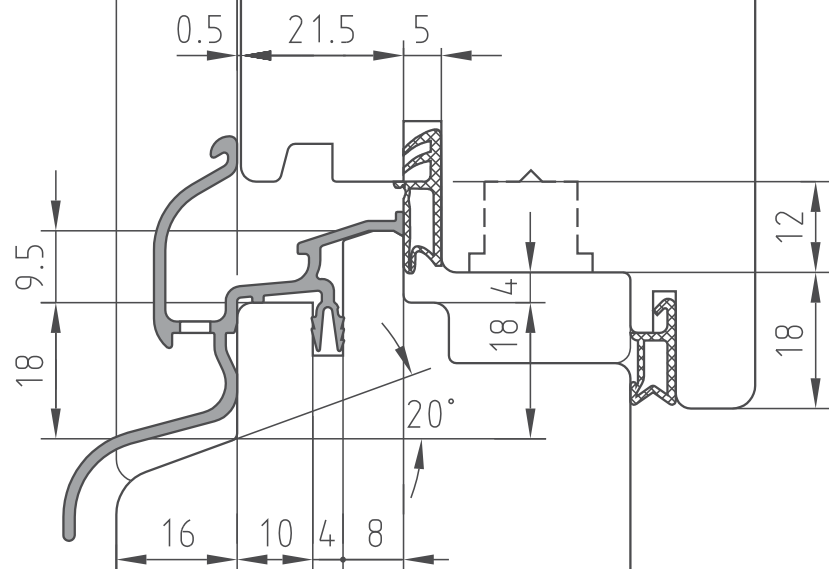

Bezeichnung Description	Typ Type	Seite Page
BSD 22 K	213 631	2-13
BSDN 22 K	213 654	2-15
GTBSL 22 K	261 014	2-10
GTBSL 22	261 015	2-11
GTR 22.44 K	260 062	2-10
GTR 22.44	260 064	2-11
RD 22 K Stil	210 999	2-13
RD 22.44 K	210 938	2-13
RDN 22.45 K	211 032	2-15
RDN 22 K Stil	211 054	2-15
Stockabdeckung 52	211 079	2-16
TBSDN 22 K	261 028	2-16
TR 12.22 K Stil	260 038	2-10
TR 12.22 Stil	260 031	2-11
TRD 22.46 K	260 071	2-14
TRDN 22 K Stil	260 080	2-16
TRDN 22.44 B	260 079	2-16
TRDN 22.45 K	260 078	2-16
Halter Stilschiene	214 506	2-26
Befestigungsteil	210 863	2-26

260 071 TRD 22.46 K

Maßstab 1: 2

Einbaubeispiel TRD 22.46 K
Installation example

Einbaubeispiel TRD 22.46 K Installation example

211 032 RDN 22.45 K

211 054 RDN 22 K Stil

FA 21
214 330

Einbaubeispiel RDN 22.45 K Installation example

Profil Profile	Typ Type	lagerhaltige Oberflächen available surfaces on stock					VE PU	Endkappen 20° Endcaps 20°	
		AU	BC 0	BC 2,5	BC 4	RAL 9016		links / left	rechts / right
RDN 22.45 K	211 032	X	X			X	48 m	211 033	211 034
RDN 22 K Stil	211 054	X					108 m	211 055	211 056