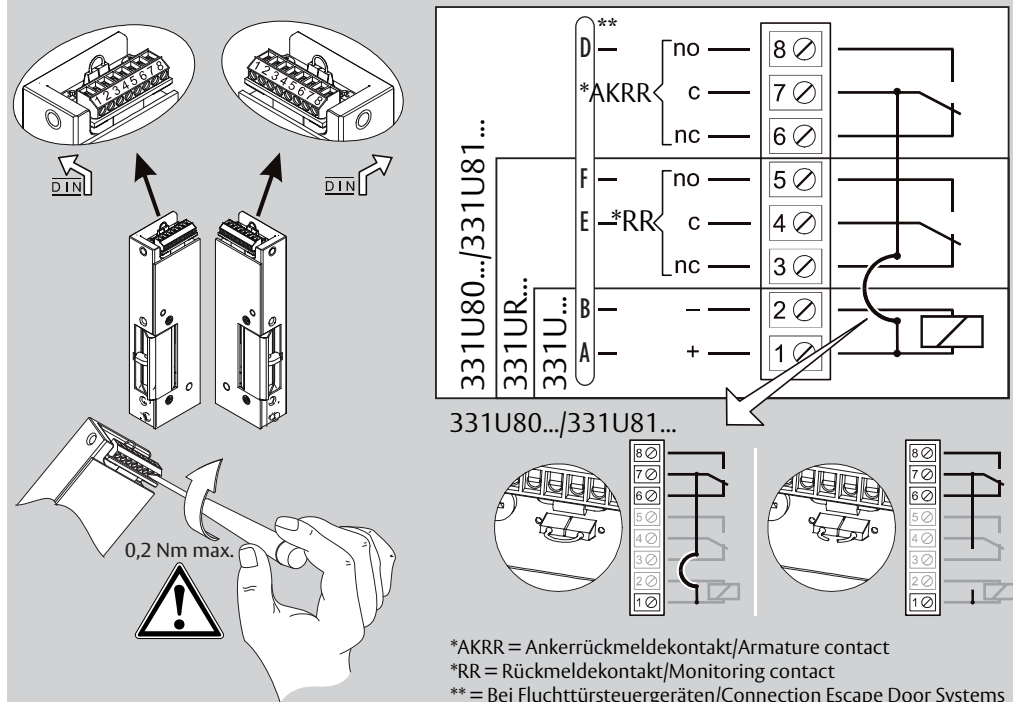

Fluchttüröffner Modelle 331U... High-Security-Strikes for fire doors and fire barriers

	12 V DC	24 V DC
Nennstromaufnahme/Rated current consumption	320 mA	160 mA
Maximale Belastbarkeit RR-Kontakt Maximum load monitoring contact	25 V / 1 A	
Fallenvorlast/Preload	5000 N	
Aufbruchfestigkeit/Break in resistance	7500 N	
Einbaulage Mounting position	senkrecht/waagrecht vertical/horizontal	
Abmessungen/Dimensions	135 x 39 x 23,5 mm	
Gewicht/Weight	640 g	

	12 V DC	24 V DC
Nennstromaufnahme/Rated current consumption	320 mA	160 mA
Maximale Belastbarkeit RR-Kontakt Maximum load monitoring contact	25 V / 1 A	
Fallenvorlast/Preload	5000 N	
Aufbruchfestigkeit/Break in resistance	7500 N	
Einbaulage Mounting position	senkrecht/waagrecht vertical/horizontal	
Abmessungen/Dimensions	135 x 39 x 23,5 mm	
Gewicht/Weight	640 g	