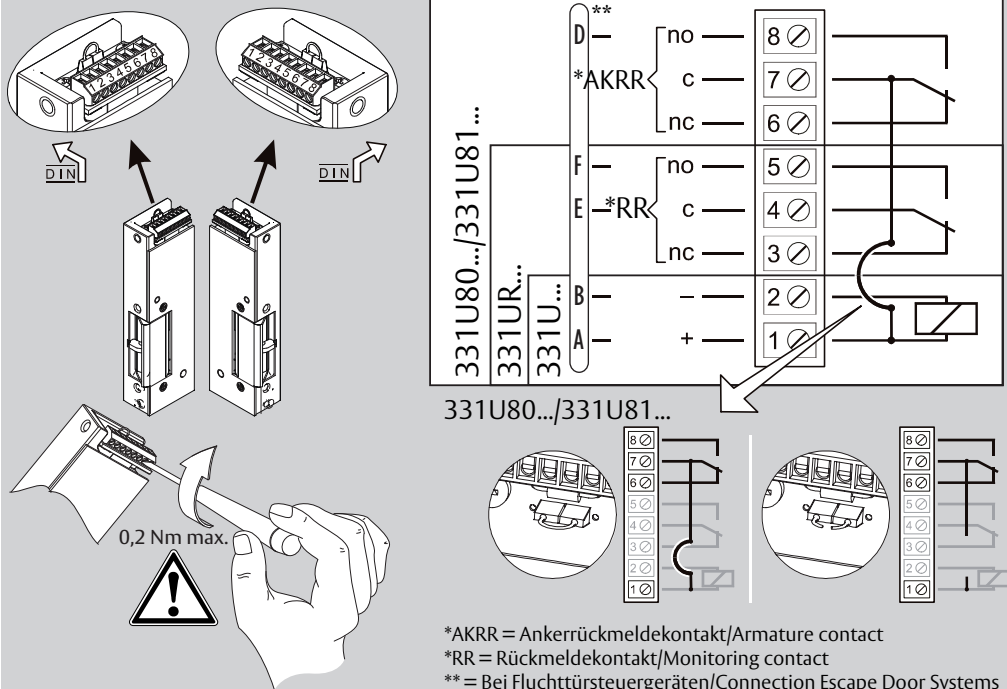

Fluchttüröffner Modelle 331U... High-Security-Strikes for fire doors and fire barriers

	12 V DC	24 V DC
Nennstromaufnahme/Rated current consumption	320 mA	160 mA
Maximale Belastbarkeit RR-Kontakt Maximum load monitoring contact	25 V / 1 A	
Fallenvorlast/Preload	5000 N	
Aufbruchfestigkeit/Break in resistance	7500 N	
Einbaulage Mounting position	senkrecht/waagrecht vertical/horizontal	
Abmessungen/Dimensions	135 x 39 x 23,5 mm	
Gewicht/Weight	640 g	

	12 V DC	24 V DC
Nennstromaufnahme/Rated current consumption	320 mA	160 mA
Maximale Belastbarkeit RR-Kontakt Maximum load monitoring contact	25 V / 1 A	
Fallenvorlast/Preload	5000 N	
Aufbruchfestigkeit/Break in resistance	7500 N	
Einbaulage Mounting position	senkrecht/waagrecht vertical/horizontal	
Abmessungen/Dimensions	135 x 39 x 23,5 mm	
Gewicht/Weight	640 g	