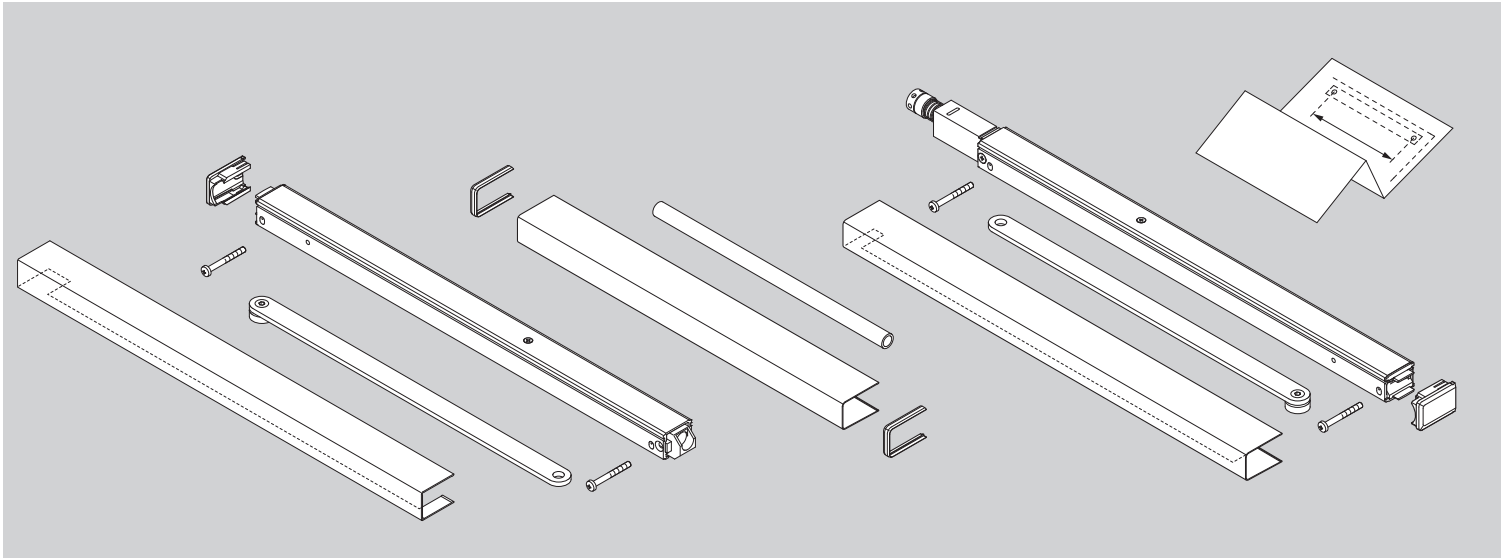

www.assaabloy.de

www.assaabloy.de

DoP

www.assaabloy.de

ASSA ABLOY

ASSA ABLOY
Sicherheitstechnik GmbH

Bildstockstraße 20
72458 Albstadt
GERMANY
Tel.: +49 (0) 74 31-12 3-0
Fax: +49 (0) 74 31-12 3-24 0
albstadt@assaabloy.de