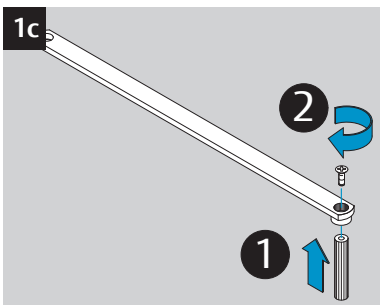

www.assaabloy.de

www.assaabloy.de

DoP

www.assaabloy.de

ASSA ABLOY

ASSA ABLOY
Sicherheitstechnik GmbH

Bildstockstraße 20
72458 Albstadt
GERMANY
Tel.: +49 (0) 74 31-12 3-0
Fax: +49 (0) 74 31-12 3-24 0
albstadt@assaabloy.de