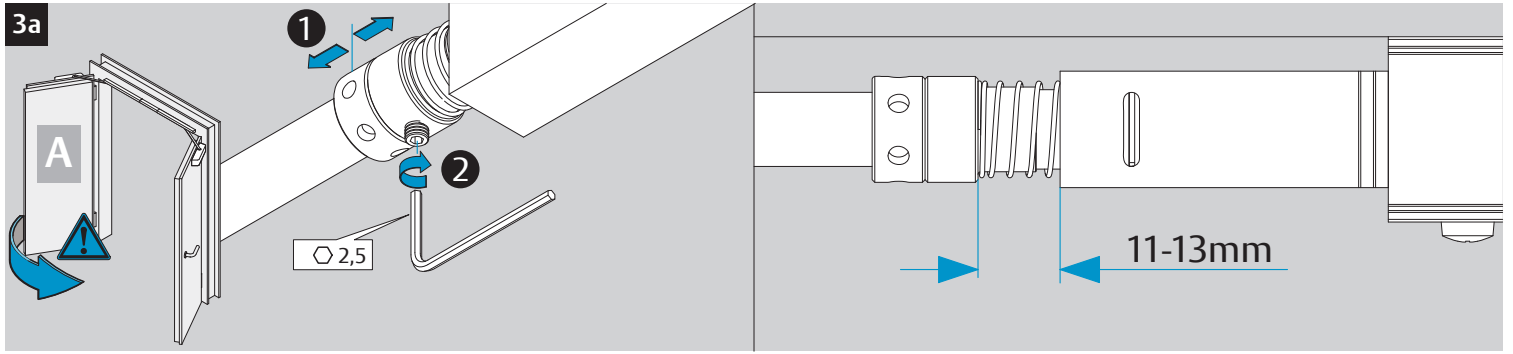

www.assaabloy.de

www.assaabloy.de

DoP

www.assaabloy.de

ASSA ABLOY

ASSA ABLOY
Sicherheitstechnik GmbH

Bildstockstraße 20
72458 Albstadt
GERMANY
Tel.: +49 (0) 74 31-12 3-0
Fax: +49 (0) 74 31-12 3-24 0
albstadt@assaabloy.de