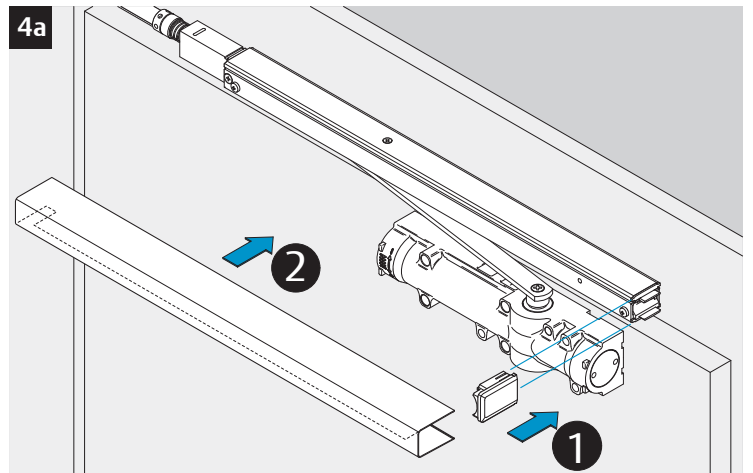

www.assaabloy.de

www.assaabloy.de

DoP

www.assaabloy.de

ASSA ABLOY

ASSA ABLOY
Sicherheitstechnik GmbH

Bildstockstraße 20
72458 Albstadt
GERMANY
Tel.: +49 (0) 74 31-12 3-0
Fax: +49 (0) 74 31-12 3-24 0
albstadt@assaabloy.de