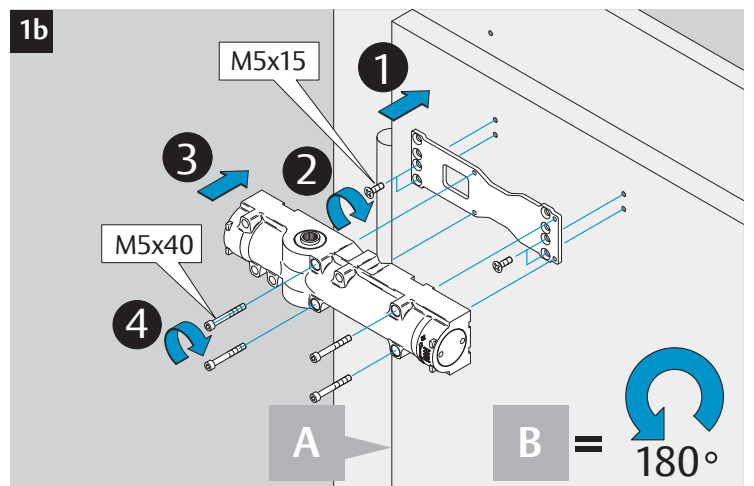

www.assaabloy.de

www.assaabloy.de

DoP

www.assaabloy.de

ASSA ABLOY

ASSA ABLOY
Sicherheitstechnik GmbH

Bildstockstraße 20
72458 Albstadt
GERMANY
Tel.: +49 (0) 74 31-12 3-0
Fax: +49 (0) 74 31-12 3-24 0
albstadt@assaabloy.de