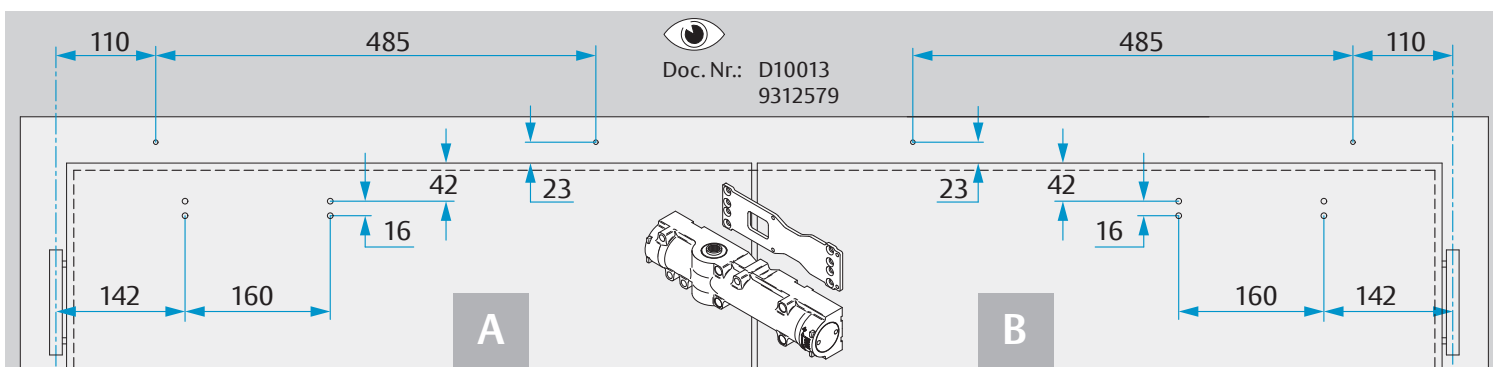

www.assaabloy.de

www.assaabloy.de

DoP

www.assaabloy.de

ASSA ABLOY

ASSA ABLOY
Sicherheitstechnik GmbH

Bildstockstraße 20
72458 Albstadt
GERMANY
Tel.: +49 (0) 74 31-12 3-0
Fax: +49 (0) 74 31-12 3-24 0
albstadt@assaabloy.de