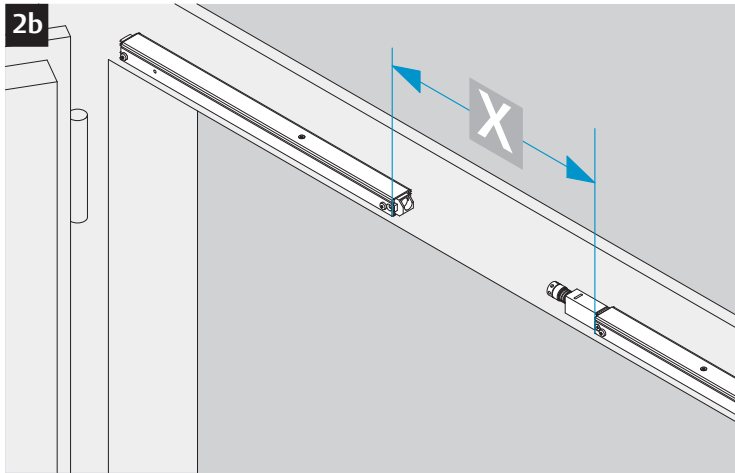

www.assaabloy.de

www.assaabloy.de

DoP

www.assaabloy.de

ASSA ABLOY

ASSA ABLOY
Sicherheitstechnik GmbH

Bildstockstraße 20
72458 Albstadt
GERMANY
Tel.: +49 (0) 74 31-12 3-0
Fax: +49 (0) 74 31-12 3-24 0
albstadt@assaabloy.de