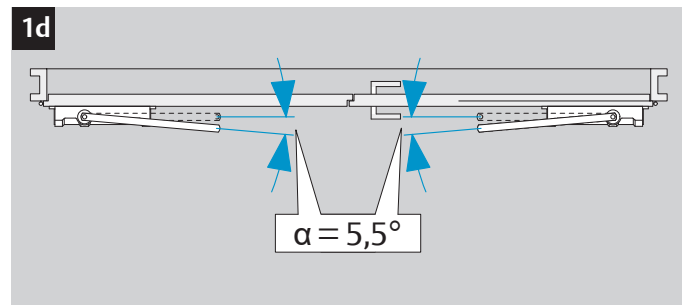

www.assaabloy.de

www.assaabloy.de

DoP

www.assaabloy.de

ASSA ABLOY

ASSA ABLOY
Sicherheitstechnik GmbH

Bildstockstraße 20
72458 Albstadt
GERMANY
Tel.: +49 (0) 74 31-12 3-0
Fax: +49 (0) 74 31-12 3-24 0
albstadt@assaabloy.de