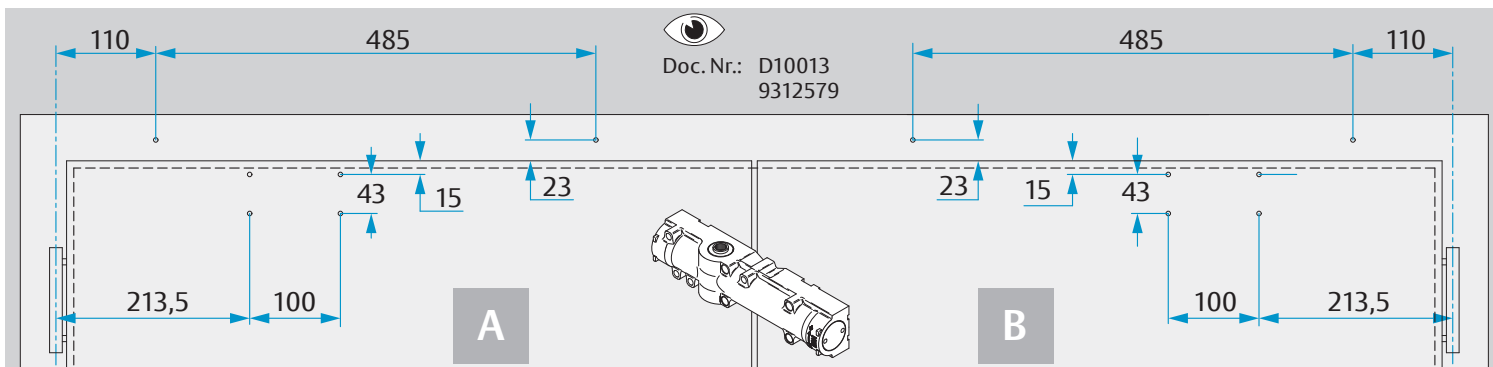

www.assaabloy.de

www.assaabloy.de

DoP

www.assaabloy.de

ASSA ABLOY

ASSA ABLOY
Sicherheitstechnik GmbH

Bildstockstraße 20
72458 Albstadt
GERMANY
Tel.: +49 (0) 74 31-12 3-0
Fax: +49 (0) 74 31-12 3-24 0
albstadt@assaabloy.de