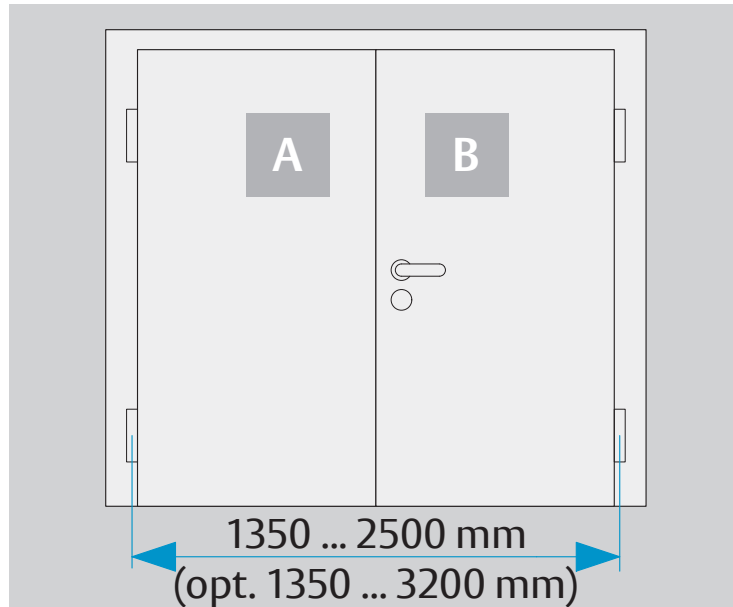

www.assaabloy.de

www.assaabloy.de

DoP

www.assaabloy.de

ASSA ABLOY

ASSA ABLOY
Sicherheitstechnik GmbH

Bildstockstraße 20
72458 Albstadt
GERMANY
Tel.: +49 (0) 74 31-12 3-0
Fax: +49 (0) 74 31-12 3-24 0
albstadt@assaabloy.de