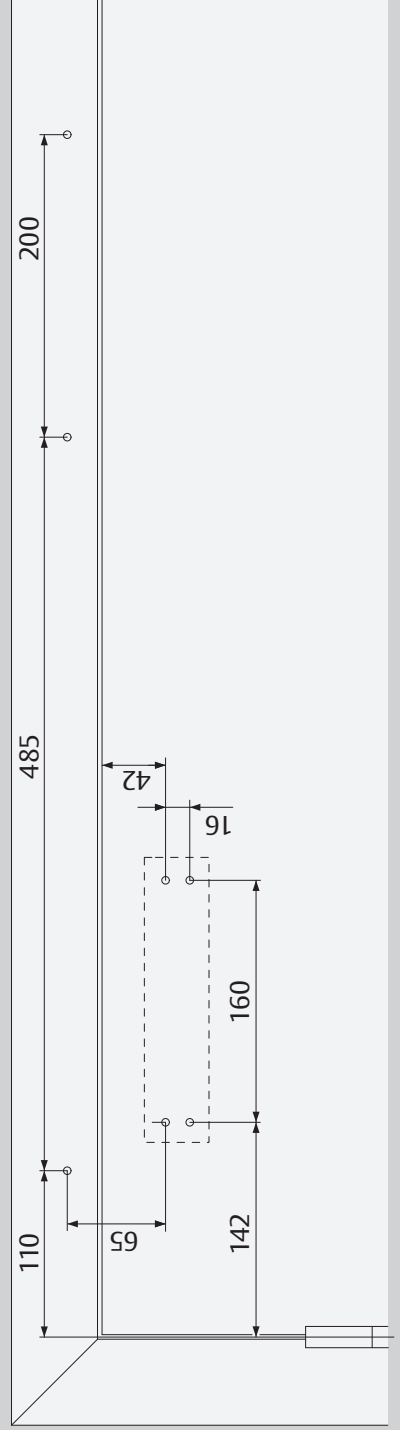

DC700G-FT DC710G-FT Installation Instructions

ASSA ABLOY

D1003908

www.assaabloy.de

www.assaabloy.de

CE	Abloy Oy, PO Box 108 80101 Joensuu Finland			16			
					DC700	EN 1154:1996/A1:2002/AC:2006 1121-CPR-AD5238	3
Dangerous substances: None							

DIN R

Dimensions
Abmessungen

Mounting Dimensions
Anschlagmaße

i Left handed shown.
 Right handed is the reverse.
 DIN links dargestellt.
 DIN rechts spiegelbildlich.

DC700G-FT Type 24 V DC
DC700G-FT Ausführung 24 V DC