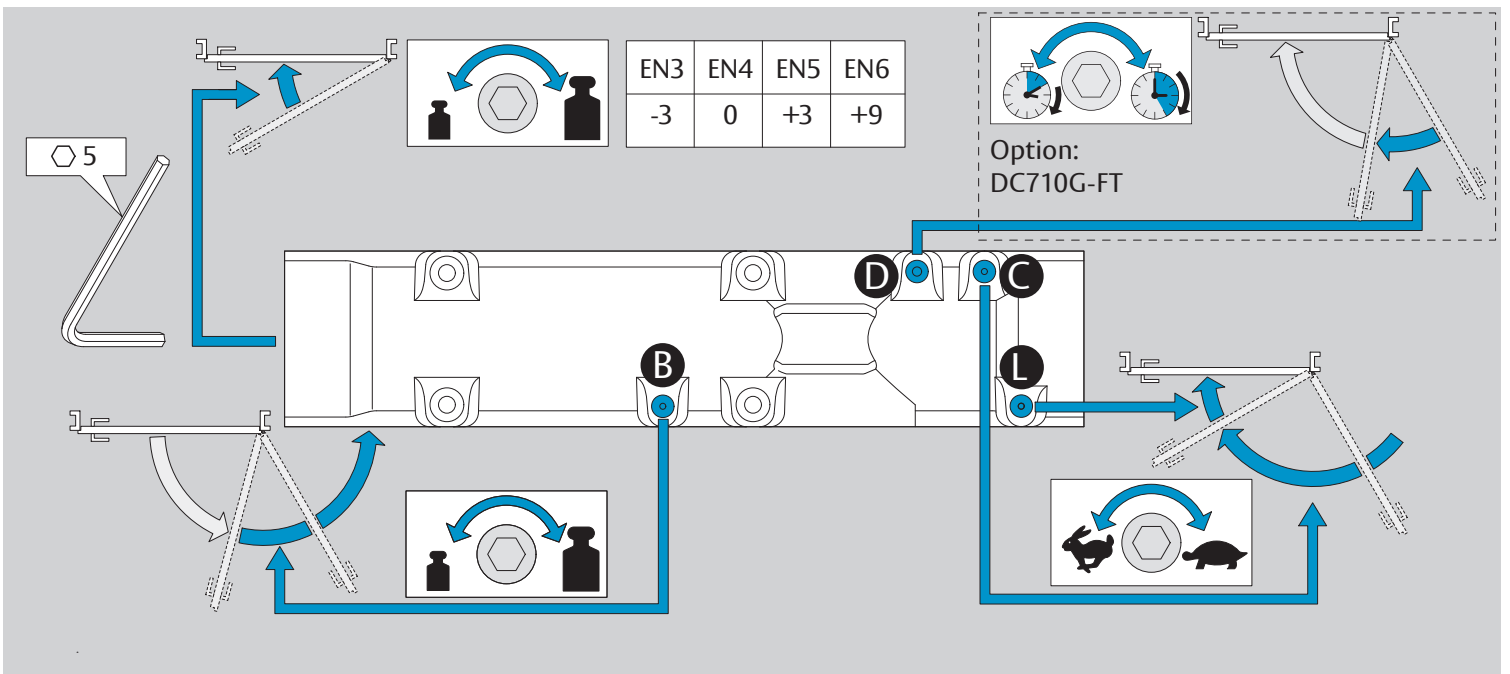

DC700G-FT DC710G-FT Installation Instructions

ASSA ABLOY

D1003908

www.assaabloy.de

www.assaabloy.de

CE	Abloy Oy, PO Box 108 80101 Joensuu Finland			16			
					DC700	EN 1154:1996/A1:2002/AC:2006 1121-CPR-AD5238	3
Dangerous substances: None							

DIN R

Dimensions
Abmessungen

Mounting Dimensions
Anschlagmaße

i Left handed shown.
 Right handed is the reverse.
 DIN links dargestellt.
 DIN rechts spiegelbildlich.

DC700G-FT Type 24 V DC
DC700G-FT Ausführung 24 V DC

332 ... F91

* Connection at effeff Escape Door Control units.
Anschluss an effeff-Fluchttürsteuergeräte.

⚠ Voltage of Strike and Control unit have to be the same!
Die Spannungen von Steuergerät und Türöffner müssen identisch sein!