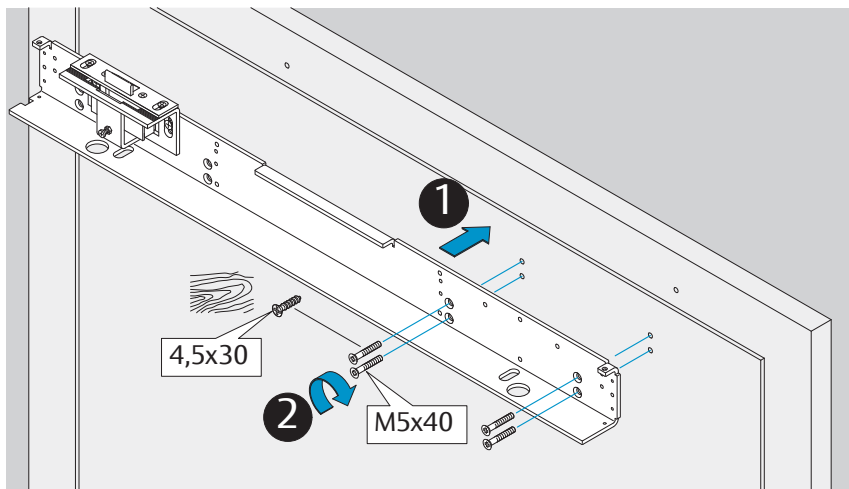

DIN R

Dimensions
Abmessungen

Mounting Dimensions
Anschlagmaße

i Left handed shown.
 Right handed is the reverse.
 DIN links dargestellt.
 DIN rechts spiegelbildlich.

DC700G-FT Type 24 V DC
DC700G-FT Ausführung 24 V DC

332 ... F91

* Connection at effeff Escape Door Control units.
Anschluss an effeff-Fluchttürsteuergeräte.

⚠ Voltage of Strike and Control unit have to be the same!
Die Spannungen von Steuergerät und Türöffner müssen identisch sein!