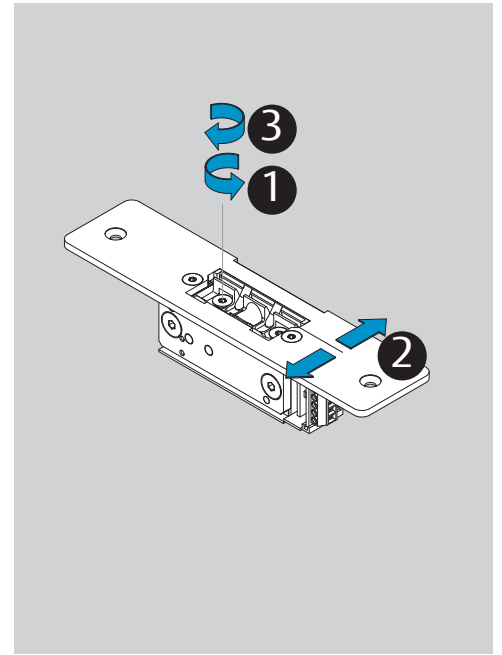

DC700G-FT DC710G-FT Installation Instructions

ASSA ABLOY

D1003908

www.assaabloy.de

www.assaabloy.de

CE	Abloy Oy, PO Box 108 80101 Joensuu Finland			16			
					DC700	EN 1154:1996/A1:2002/AC:2006 1121-CPR-AD5238	3
Dangerous substances: None							

DIN R

Dimensions
Abmessungen

Mounting Dimensions
Anschlagmaße

i Left handed shown.
 Right handed is the reverse.
 DIN links dargestellt.
 DIN rechts spiegelbildlich.

DC700G-FT Type 24 V DC
DC700G-FT Ausführung 24 V DC

332 ... F91

* Connection at effeff Escape Door Control units.
Anschluss an effeff-Fluchttürsteuergeräte.

⚠ Voltage of Strike and Control unit have to be the same!
Die Spannungen von Steuergerät und Türöffner müssen identisch sein!