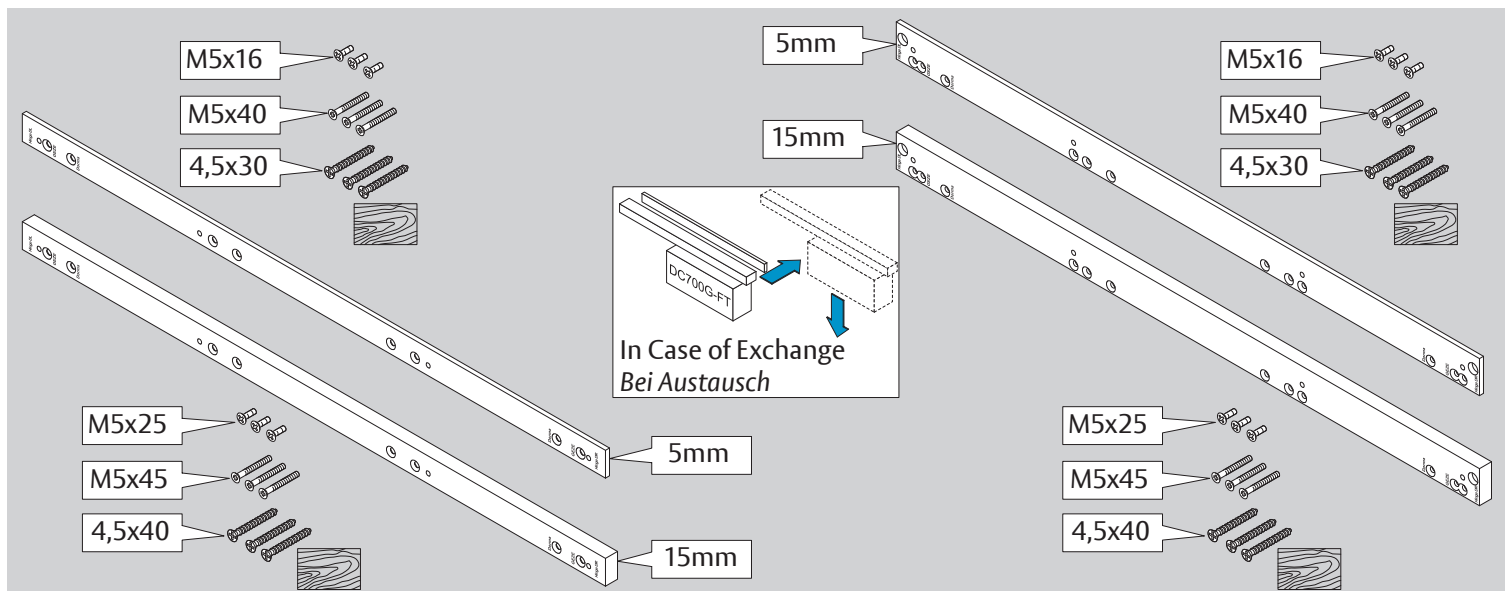

DC700G-FT DC710G-FT Installation Instructions

ASSA ABLOY

D1003908

www.assaabloy.de

www.assaabloy.de

CE	Abloy Oy, PO Box 108 80101 Joensuu Finland			16			
					DC700	EN 1154:1996/A1:2002/AC:2006 1121-CPR-AD5238	3
Dangerous substances: None							

DIN R

Dimensions
Abmessungen

Mounting Dimensions
Anschlagmaße

i Left handed shown.
 Right handed is the reverse.
 DIN links dargestellt.
 DIN rechts spiegelbildlich.

DC700G-FT Type 24 V DC
DC700G-FT Ausführung 24 V DC

332 ... F91

* Connection at effeff Escape Door Control units.
Anschluss an effeff-Fluchttürsteuergeräte.

⚠ Voltage of Strike and Control unit have to be the same!
Die Spannungen von Steuergerät und Türöffner müssen identisch sein!