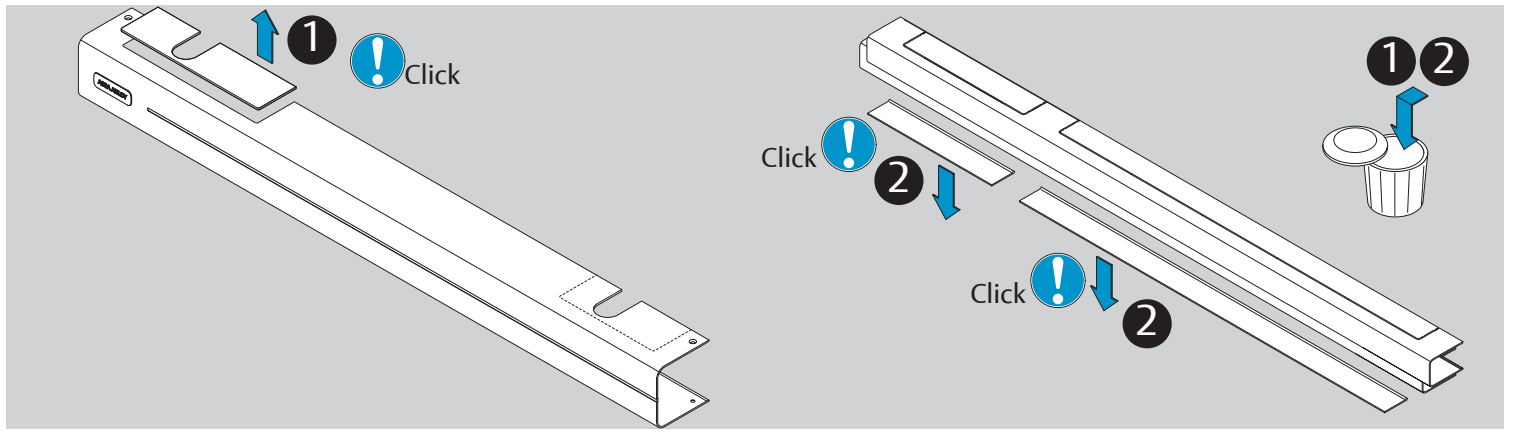

DC700G-FT DC710G-FT Installation Instructions

ASSA ABLOY

D1003908

www.assaabloy.de

www.assaabloy.de

CE	Abloy Oy, PO Box 108 80101 Joensuu Finland			16			
					DC700	EN 1154:1996/A1:2002/AC:2006 1121-CPR-AD5238	3
Dangerous substances: None							

DIN R

Dimensions
Abmessungen

Mounting Dimensions
Anschlagmaße

i Left handed shown.
 Right handed is the reverse.
 DIN links dargestellt.
 DIN rechts spiegelbildlich.

DC700G-FT Type 24 V DC
DC700G-FT Ausführung 24 V DC

332 ... F91

* Connection at effeff Escape Door Control units.
Anschluss an effeff-Fluchttürsteuergeräte.

⚠ Voltage of Strike and Control unit have to be the same!
Die Spannungen von Steuergerät und Türöffner müssen identisch sein!