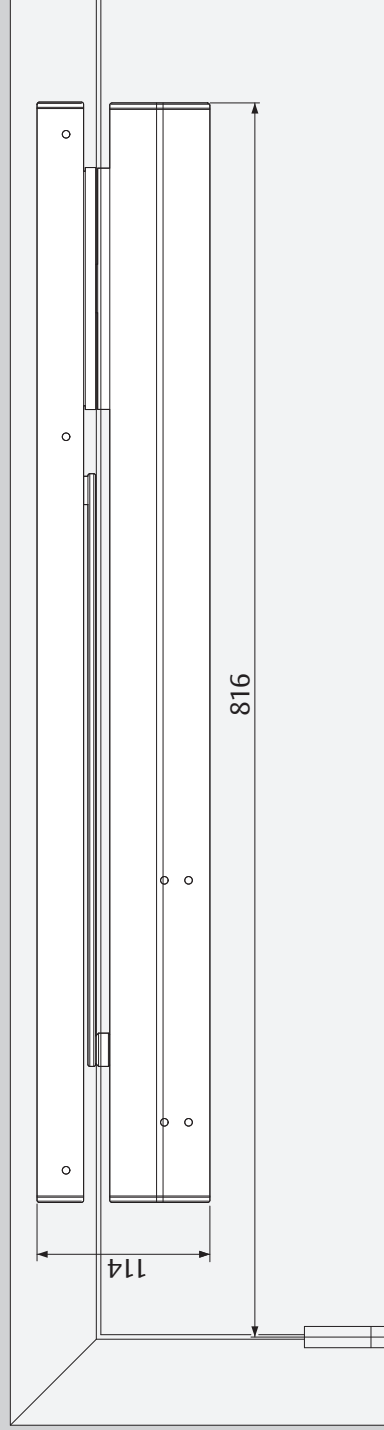

DC700G-FT DC710G-FT Installation Instructions

ASSA ABLOY

D1003908

www.assaabloy.de

www.assaabloy.de

CE	Abloy Oy, PO Box 108 80101 Joensuu Finland			16			
					DC700	EN 1154:1996/A1:2002/AC:2006 1121-CPR-AD5238	3
Dangerous substances: None							

DIN R

Dimensions
Abmessungen

Mounting Dimensions
Anschlagmaße

i Left handed shown.
 Right handed is the reverse.
 DIN links dargestellt.
 DIN rechts spiegelbildlich.

DC700G-FT Type 24 V DC
DC700G-FT Ausführung 24 V DC

332 ... F91

* Connection at effeff Escape Door Control units.
Anschluss an effeff-Fluchttürsteuergeräte.

⚠ Voltage of Strike and Control unit have to be the same!
Die Spannungen von Steuergerät und Türöffner müssen identisch sein!