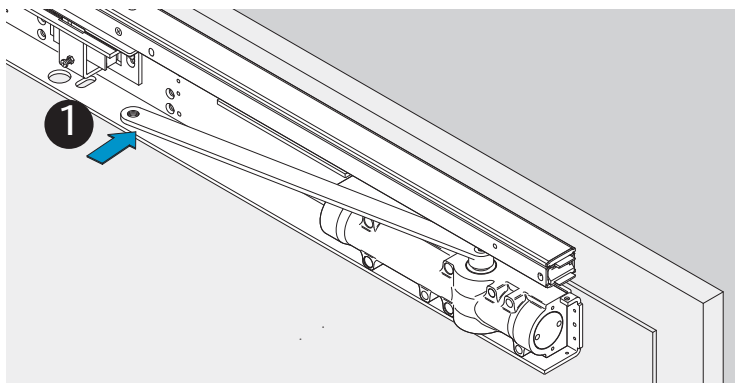

DIN R

Dimensions
Abmessungen

Mounting Dimensions
Anschlagmaße

i Left handed shown.
 Right handed is the reverse.
 DIN links dargestellt.
 DIN rechts spiegelbildlich.

DC700G-FT Type 24 V DC
DC700G-FT Ausführung 24 V DC