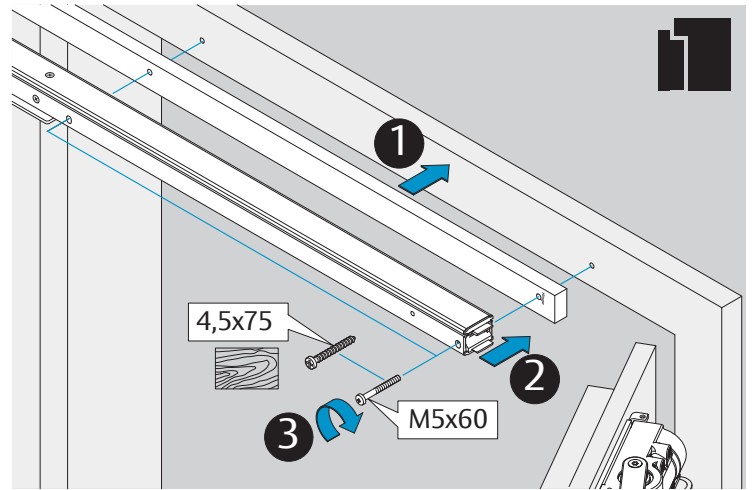

DC700G-FT DC710G-FT Installation Instructions

ASSA ABLOY

D1003908

www.assaabloy.de

www.assaabloy.de

CE	Abloy Oy, PO Box 108 80101 Joensuu Finland			16			
					DC700	EN 1154:1996/A1:2002/AC:2006 1121-CPR-AD5238	3
Dangerous substances: None							

DIN R

Dimensions
Abmessungen

Mounting Dimensions
Anschlagmaße

i Left handed shown.
 Right handed is the reverse.
 DIN links dargestellt.
 DIN rechts spiegelbildlich.

DC700G-FT Type 24 V DC
DC700G-FT Ausführung 24 V DC

332 ... F91

* Connection at effeff Escape Door Control units.
Anschluss an effeff-Fluchttürsteuergeräte.

⚠ Voltage of Strike and Control unit have to be the same!
Die Spannungen von Steuergerät und Türöffner müssen identisch sein!