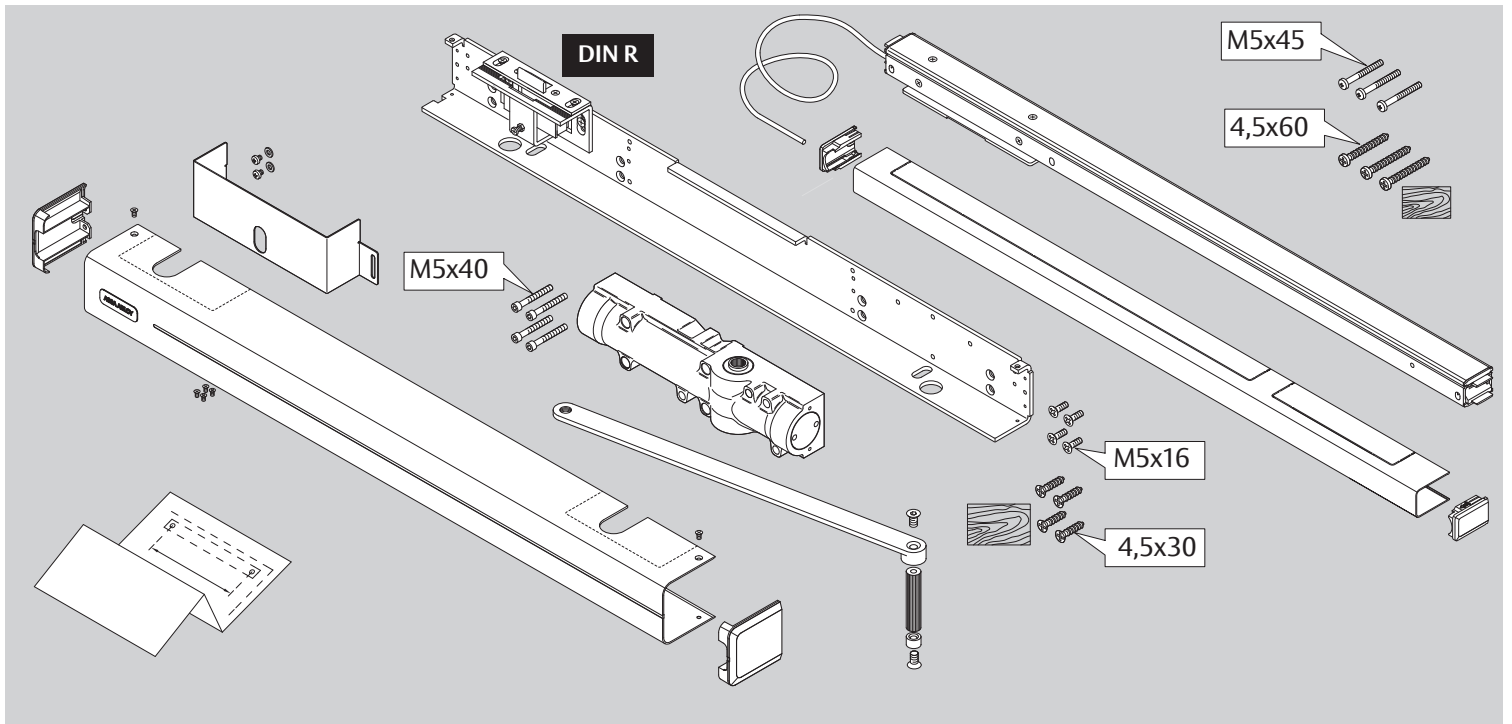

DC700G-FT DC710G-FT Installation Instructions

ASSA ABLOY

D1003908

www.assaabloy.de

www.assaabloy.de

CE	Abloy Oy, PO Box 108 80101 Joensuu Finland			16			
					DC700	EN 1154:1996/A1:2002/AC:2006 1121-CPR-AD5238	3
Dangerous substances: None							

DIN R

Dimensions
Abmessungen

Mounting Dimensions
Anschlagmaße

i Left handed shown.
 Right handed is the reverse.
 DIN links dargestellt.
 DIN rechts spiegelbildlich.

DC700G-FT Type 24 V DC
DC700G-FT Ausführung 24 V DC

332 ... F91

* Connection at effeff Escape Door Control units.
Anschluss an effeff-Fluchttürsteuergeräte.

⚠ Voltage of Strike and Control unit have to be the same!
Die Spannungen von Steuergerät und Türöffner müssen identisch sein!