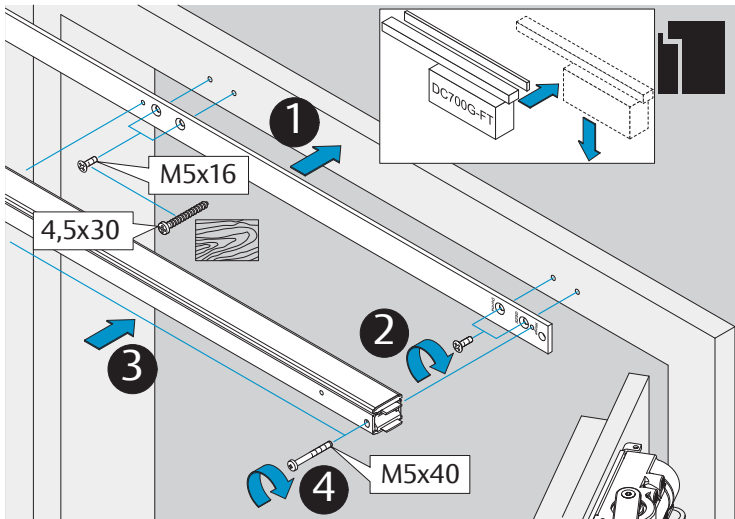

DC700G-FT DC710G-FT Installation Instructions

ASSA ABLOY

D1003908

www.assaabloy.de

www.assaabloy.de

CE	Abloy Oy, PO Box 108 80101 Joensuu Finland			16			
					DC700	EN 1154:1996/A1:2002/AC:2006 1121-CPR-AD5238	3
Dangerous substances: None							

DIN R

Dimensions
Abmessungen

Mounting Dimensions
Anschlagmaße

i Left handed shown.
 Right handed is the reverse.
 DIN links dargestellt.
 DIN rechts spiegelbildlich.

DC700G-FT Type 24 V DC
DC700G-FT Ausführung 24 V DC

332 ... F91

* Connection at effeff Escape Door Control units.
Anschluss an effeff-Fluchttürsteuergeräte.

⚠ Voltage of Strike and Control unit have to be the same!
Die Spannungen von Steuergerät und Türöffner müssen identisch sein!