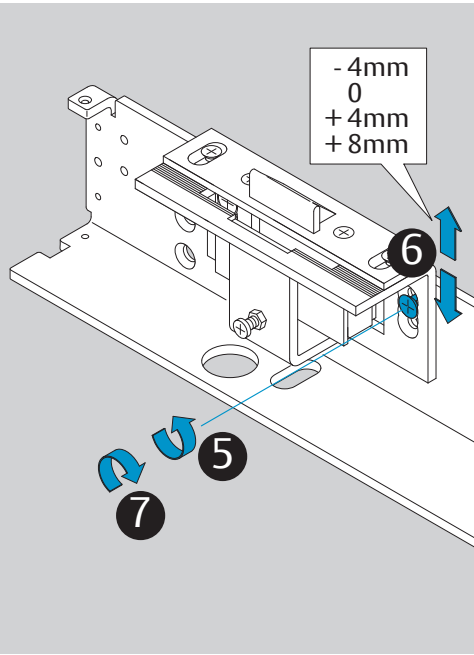

DC700G-FT DC710G-FT Installation Instructions

ASSA ABLOY

D1003908

www.assaabloy.de

www.assaabloy.de

CE	Abloy Oy, PO Box 108 80101 Joensuu Finland			16			
					DC700	EN 1154:1996/A1:2002/AC:2006 1121-CPR-AD5238	3
Dangerous substances: None							

DIN R

Dimensions
Abmessungen

Mounting Dimensions
Anschlagmaße

i Left handed shown.
 Right handed is the reverse.
 DIN links dargestellt.
 DIN rechts spiegelbildlich.

DC700G-FT Type 24 V DC
DC700G-FT Ausführung 24 V DC

332 ... F91

* Connection at effeff Escape Door Control units.
Anschluss an effeff-Fluchttürsteuergeräte.

⚠ Voltage of Strike and Control unit have to be the same!
Die Spannungen von Steuergerät und Türöffner müssen identisch sein!