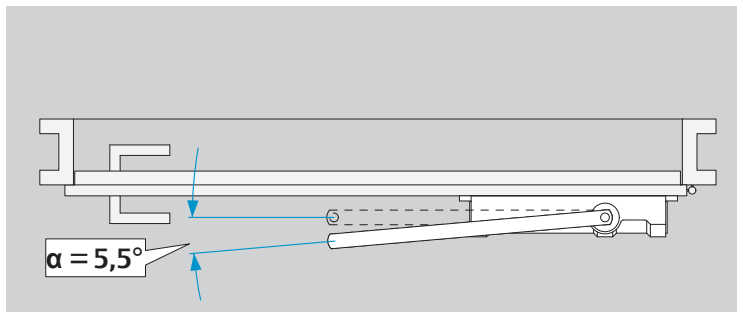

DIN R

Dimensions
Abmessungen

Mounting Dimensions
Anschlagmaße

i Left handed shown.
 Right handed is the reverse.
 DIN links dargestellt.
 DIN rechts spiegelbildlich.

DC700G-FT Type 24 V DC
DC700G-FT Ausführung 24 V DC