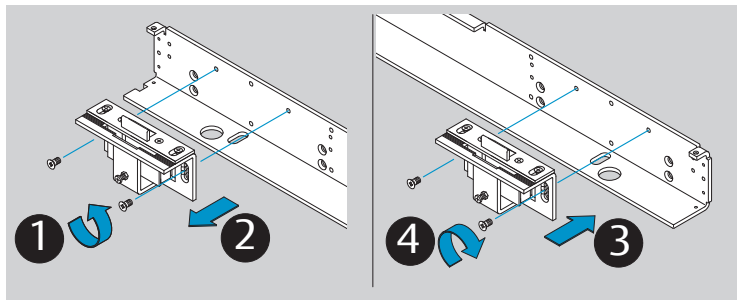

DC700G-FT DC710G-FT Installation Instructions

ASSA ABLOY

D1003908

www.assaabloy.de

www.assaabloy.de

CE	Abloy Oy, PO Box 108 80101 Joensuu Finland			16			
					DC700	EN 1154:1996/A1:2002/AC:2006 1121-CPR-AD5238	3
Dangerous substances: None							

DIN R

Dimensions
Abmessungen

Mounting Dimensions
Anschlagmaße

i Left handed shown.
 Right handed is the reverse.
 DIN links dargestellt.
 DIN rechts spiegelbildlich.

DC700G-FT Type 24 V DC
DC700G-FT Ausführung 24 V DC

332 ... F91

* Connection at effeff Escape Door Control units.
Anschluss an effeff-Fluchttürsteuergeräte.

⚠ Voltage of Strike and Control unit have to be the same!
Die Spannungen von Steuergerät und Türöffner müssen identisch sein!