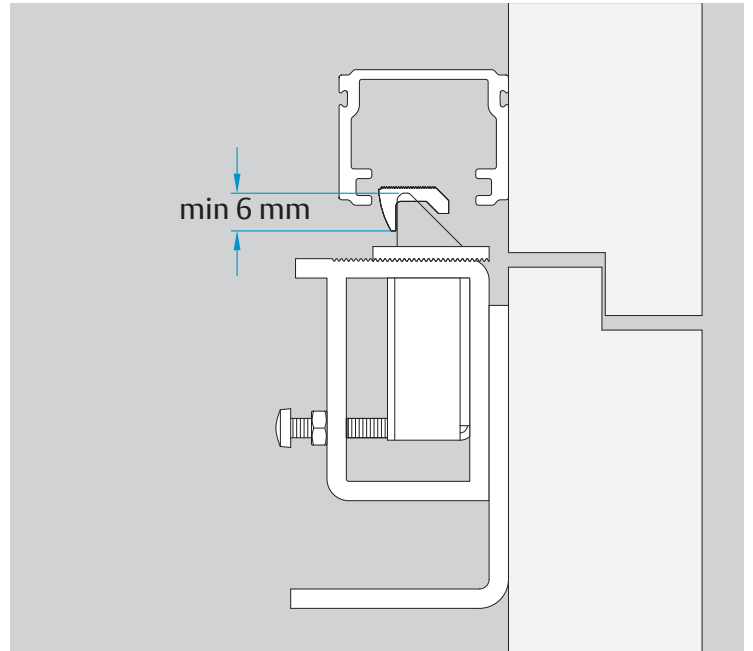

DC700G-FT DC710G-FT Installation Instructions

ASSA ABLOY

D1003908

www.assaabloy.de

www.assaabloy.de

CE	Abloy Oy, PO Box 108 80101 Joensuu Finland			16			
					DC700	EN 1154:1996/A1:2002/AC:2006 1121-CPR-AD5238	3
Dangerous substances: None							

DIN R

Dimensions
Abmessungen

Mounting Dimensions
Anschlagmaße

i Left handed shown.
 Right handed is the reverse.
 DIN links dargestellt.
 DIN rechts spiegelbildlich.

DC700G-FT Type 24 V DC
DC700G-FT Ausführung 24 V DC

332 ... F91

* Connection at effeff Escape Door Control units.
Anschluss an effeff-Fluchttürsteuergeräte.

⚠ Voltage of Strike and Control unit have to be the same!
Die Spannungen von Steuergerät und Türöffner müssen identisch sein!