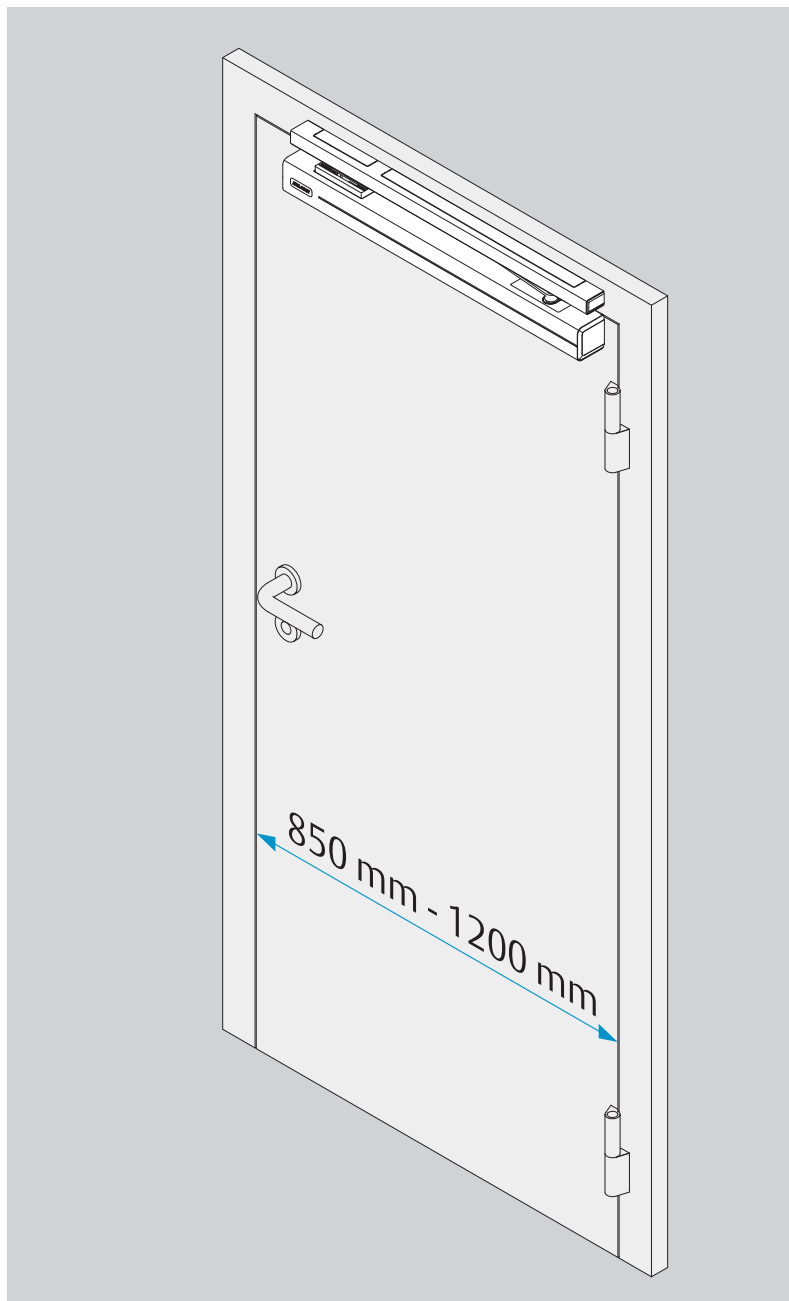

DC700G-FT DC710G-FT Installation Instructions

ASSA ABLOY

D1003908

www.assaabloy.de

www.assaabloy.de

CE	Abloy Oy, PO Box 108 80101 Joensuu Finland			16			
					DC700	EN 1154:1996/A1:2002/AC:2006 1121-CPR-AD5238	3
Dangerous substances: None							

DIN R

Dimensions
Abmessungen

Mounting Dimensions
Anschlagmaße

i Left handed shown.
 Right handed is the reverse.
 DIN links dargestellt.
 DIN rechts spiegelbildlich.

DC700G-FT Type 24 V DC
DC700G-FT Ausführung 24 V DC