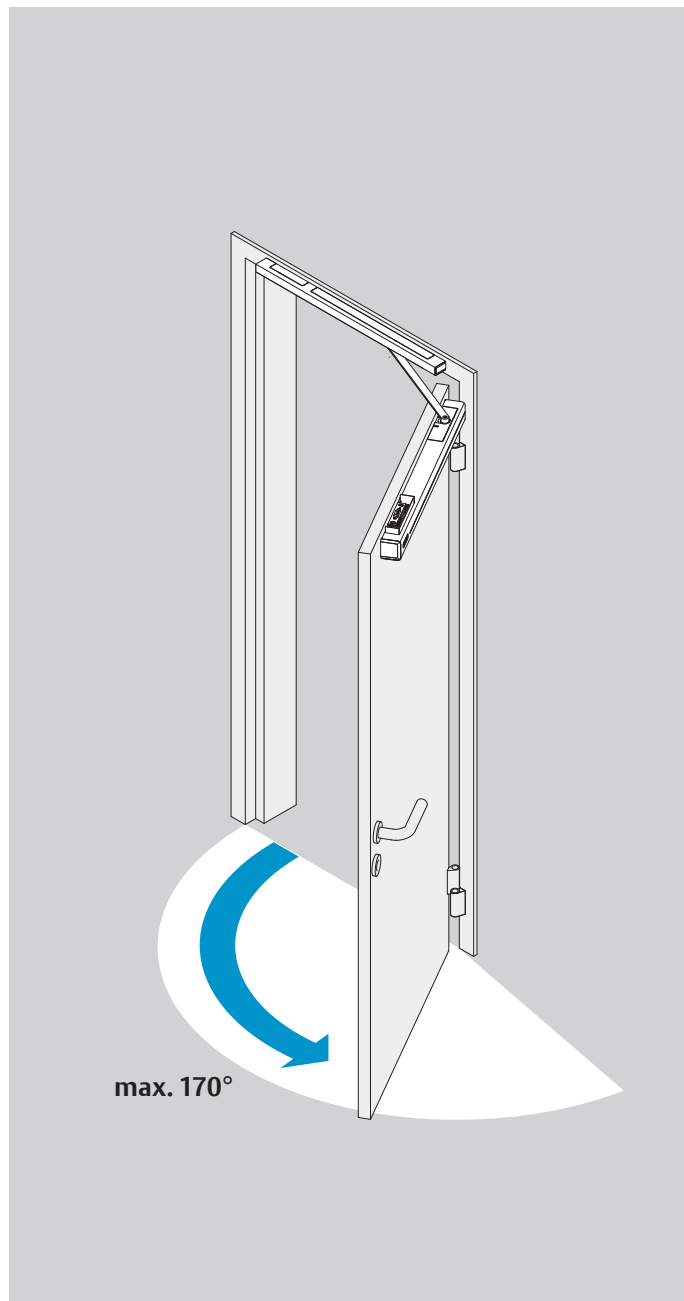

DC700G-FT DC710G-FT Installation Instructions

ASSA ABLOY

D1003908

www.assaabloy.de

www.assaabloy.de

CE	Abloy Oy, PO Box 108 80101 Joensuu Finland			16			
					DC700	EN 1154:1996/A1:2002/AC:2006 1121-CPR-AD5238	3
Dangerous substances: None							

DIN R

Dimensions
Abmessungen

Mounting Dimensions
Anschlagmaße

i Left handed shown.
 Right handed is the reverse.
 DIN links dargestellt.
 DIN rechts spiegelbildlich.

DC700G-FT Type 24 V DC
DC700G-FT Ausführung 24 V DC