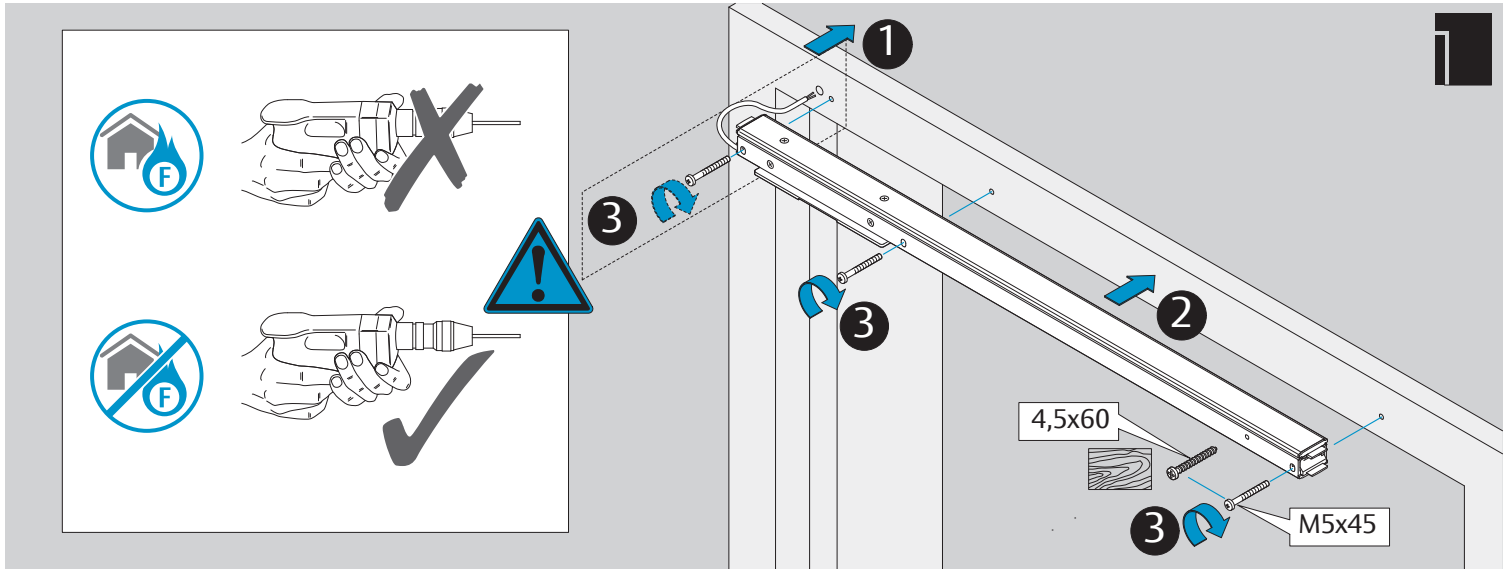

DC700G-FT DC710G-FT Installation Instructions

ASSA ABLOY

D1003908

www.assaabloy.de

www.assaabloy.de

CE	Abloy Oy, PO Box 108 80101 Joensuu Finland			16			
					DC700	EN 1154:1996/A1:2002/AC:2006 1121-CPR-AD5238	3
Dangerous substances: None							

DIN R

Dimensions
Abmessungen

Mounting Dimensions
Anschlagmaße

i Left handed shown.
 Right handed is the reverse.
 DIN links dargestellt.
 DIN rechts spiegelbildlich.

DC700G-FT Type 24 V DC
DC700G-FT Ausführung 24 V DC

332 ... F91

* Connection at effeff Escape Door Control units.
Anschluss an effeff-Fluchttürsteuergeräte.

⚠ Voltage of Strike and Control unit have to be the same!
Die Spannungen von Steuergerät und Türöffner müssen identisch sein!