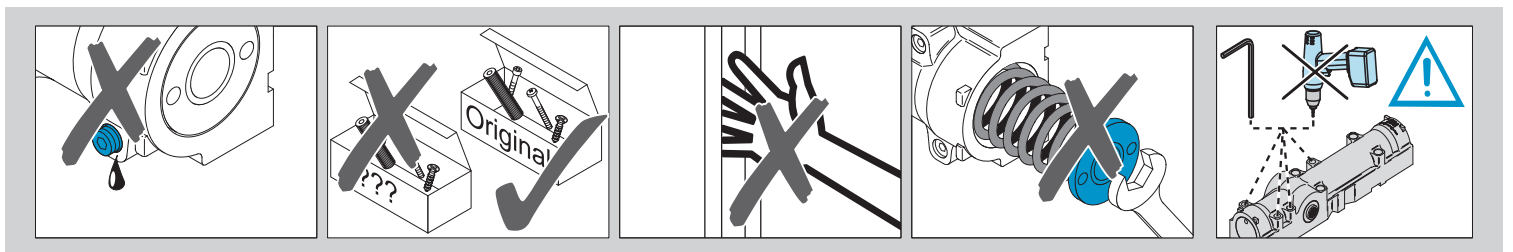

DC700G-FT DC710G-FT Installation Instructions

ASSA ABLOY

D1003908

www.assaabloy.de

www.assaabloy.de

CE	Abloy Oy, PO Box 108 80101 Joensuu Finland			16			
					DC700	EN 1154:1996/A1:2002/AC:2006 1121-CPR-AD5238	3
Dangerous substances: None							

DIN R

Dimensions
Abmessungen

Mounting Dimensions
Anschlagmaße

i Left handed shown.
 Right handed is the reverse.
 DIN links dargestellt.
 DIN rechts spiegelbildlich.

DC700G-FT Type 24 V DC
DC700G-FT Ausführung 24 V DC

332 ... F91

* Connection at effeff Escape Door Control units.
Anschluss an effeff-Fluchttürsteuergeräte.

⚠ Voltage of Strike and Control unit have to be the same!
Die Spannungen von Steuergerät und Türöffner müssen identisch sein!