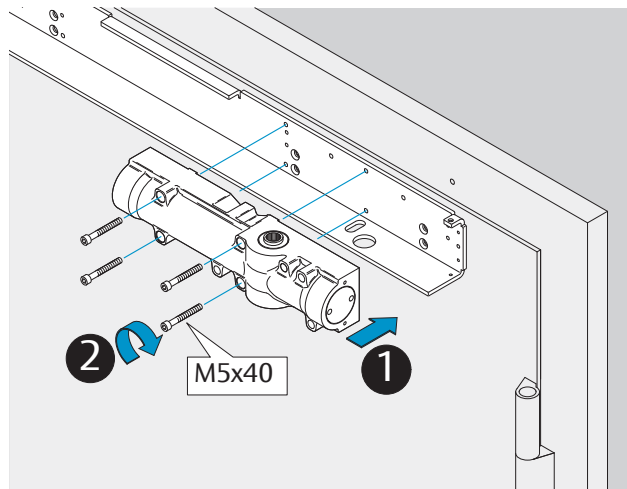

DIN R

Dimensions
Abmessungen

Mounting Dimensions
Anschlagmaße

i Left handed shown.
 Right handed is the reverse.
 DIN links dargestellt.
 DIN rechts spiegelbildlich.

DC700G-FT Type 24 V DC
DC700G-FT Ausführung 24 V DC

332 ... F91

* Connection at effeff Escape Door Control units.
Anschluss an effeff-Fluchttürsteuergeräte.

⚠ Voltage of Strike and Control unit have to be the same!
Die Spannungen von Steuergerät und Türöffner müssen identisch sein!