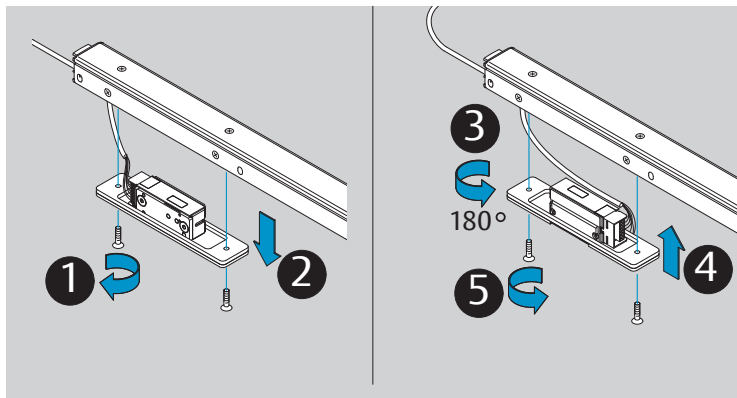

DC700G-FT DC710G-FT Installation Instructions

ASSA ABLOY

D1003908

www.assaabloy.de

www.assaabloy.de

CE	Abloy Oy, PO Box 108 80101 Joensuu Finland			16			
					DC700	EN 1154:1996/A1:2002/AC:2006 1121-CPR-AD5238	3
Dangerous substances: None							

DIN R

Dimensions
Abmessungen

Mounting Dimensions
Anschlagmaße

i Left handed shown.
 Right handed is the reverse.
 DIN links dargestellt.
 DIN rechts spiegelbildlich.

DC700G-FT Type 24 V DC
DC700G-FT Ausführung 24 V DC

332 ... F91

* Connection at effeff Escape Door Control units.
Anschluss an effeff-Fluchttürsteuergeräte.

⚠ Voltage of Strike and Control unit have to be the same!
Die Spannungen von Steuergerät und Türöffner müssen identisch sein!