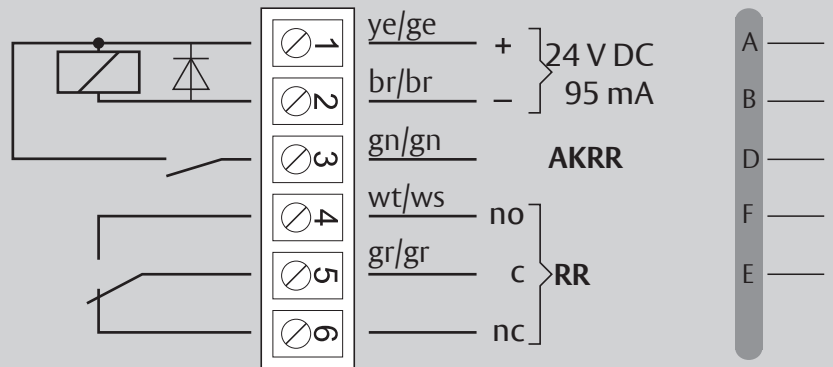

DIN R

Dimensions
Abmessungen

Mounting Dimensions
Anschlagmaße

i Left handed shown.
 Right handed is the reverse.
 DIN links dargestellt.
 DIN rechts spiegelbildlich.

DC700G-FT Type 24 V DC
DC700G-FT Ausführung 24 V DC

332 ... F91

* Connection at effeff Escape Door Control units.
Anschluss an effeff-Fluchttürsteuergeräte.

⚠ Voltage of Strike and Control unit have to be the same!
Die Spannungen von Steuergerät und Türöffner müssen identisch sein!