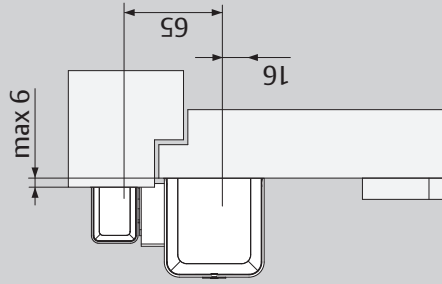

DIN R

Dimensions
Abmessungen

Mounting Dimensions
Anschlagmaße

i Left handed shown.
 Right handed is the reverse.
 DIN links dargestellt.
 DIN rechts spiegelbildlich.

DC700G-FT Type 24 V DC
DC700G-FT Ausführung 24 V DC