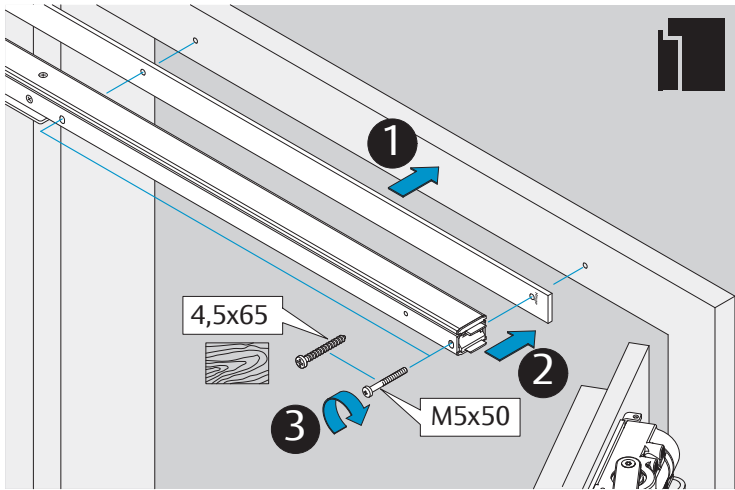

DC700G-FT DC710G-FT Installation Instructions

ASSA ABLOY

D1003908

www.assaabloy.de

www.assaabloy.de

CE	Abloy Oy, PO Box 108 80101 Joensuu Finland			16			
					DC700	EN 1154:1996/A1:2002/AC:2006 1121-CPR-AD5238	3
Dangerous substances: None							

DIN R

Dimensions
Abmessungen

Mounting Dimensions
Anschlagmaße

i Left handed shown.
 Right handed is the reverse.
 DIN links dargestellt.
 DIN rechts spiegelbildlich.

DC700G-FT Type 24 V DC
DC700G-FT Ausführung 24 V DC

332 ... F91

* Connection at effeff Escape Door Control units.
Anschluss an effeff-Fluchttürsteuergeräte.

⚠ Voltage of Strike and Control unit have to be the same!
Die Spannungen von Steuergerät und Türöffner müssen identisch sein!