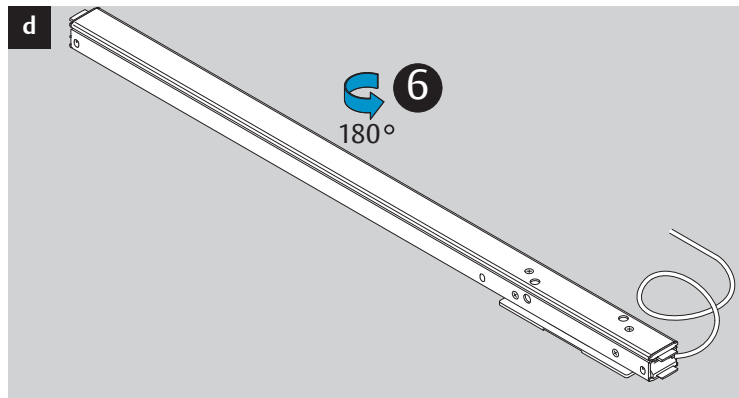

DC700G-FT DC710G-FT Installation Instructions

ASSA ABLOY

D1003908

www.assaabloy.de

www.assaabloy.de

CE	Abloy Oy, PO Box 108 80101 Joensuu Finland			16			
					DC700	EN 1154:1996/A1:2002/AC:2006 1121-CPR-AD5238	3
Dangerous substances: None							

DIN R

Dimensions
Abmessungen

Mounting Dimensions
Anschlagmaße

i Left handed shown.
 Right handed is the reverse.
 DIN links dargestellt.
 DIN rechts spiegelbildlich.

DC700G-FT Type 24 V DC
DC700G-FT Ausführung 24 V DC