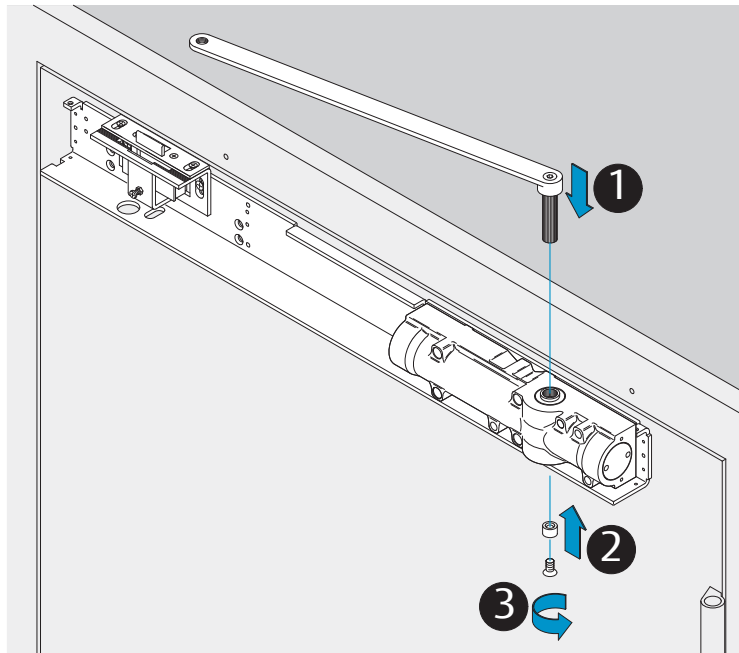

DIN R

Dimensions
Abmessungen

Mounting Dimensions
Anschlagmaße

i Left handed shown.
 Right handed is the reverse.
 DIN links dargestellt.
 DIN rechts spiegelbildlich.

DC700G-FT Type 24 V DC
DC700G-FT Ausführung 24 V DC

332 ... F91

* Connection at effeff Escape Door Control units.
Anschluss an effeff-Fluchttürsteuergeräte.

⚠ Voltage of Strike and Control unit have to be the same!
Die Spannungen von Steuergerät und Türöffner müssen identisch sein!