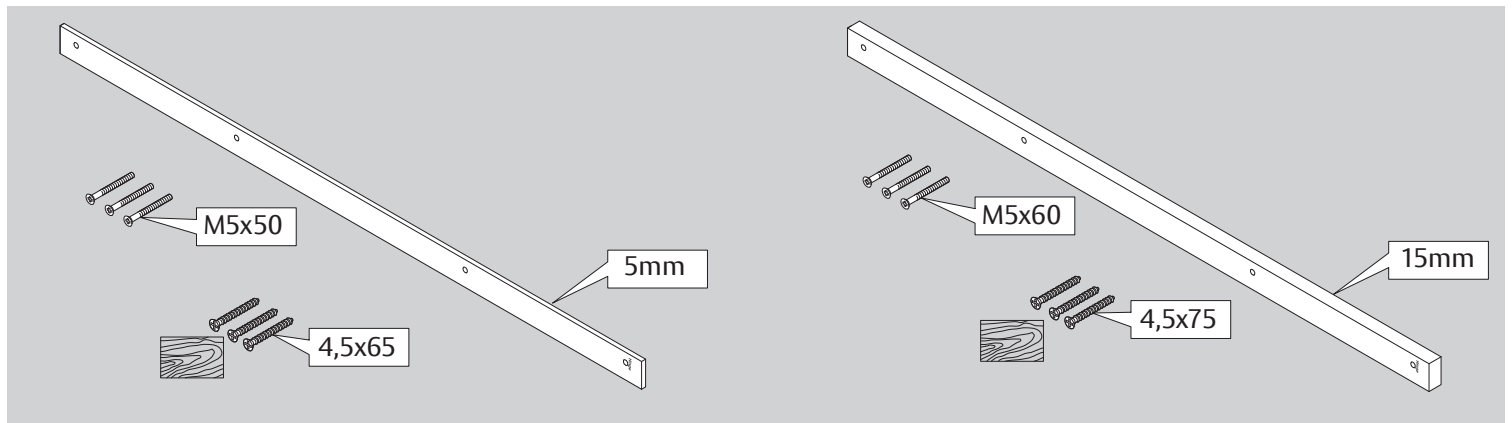

DC700G-FT DC710G-FT Installation Instructions

ASSA ABLOY

D1003908

www.assaabloy.de

www.assaabloy.de

CE	Abloy Oy, PO Box 108 80101 Joensuu Finland			16			
					DC700	EN 1154:1996/A1:2002/AC:2006 1121-CPR-AD5238	3
Dangerous substances: None							

DIN R

Dimensions
Abmessungen

Mounting Dimensions
Anschlagmaße

i Left handed shown.
 Right handed is the reverse.
 DIN links dargestellt.
 DIN rechts spiegelbildlich.

DC700G-FT Type 24 V DC
DC700G-FT Ausführung 24 V DC