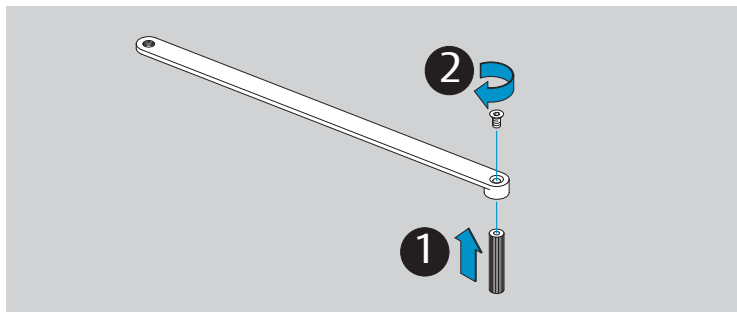

DIN R

Dimensions
Abmessungen

Mounting Dimensions
Anschlagmaße

i Left handed shown.
 Right handed is the reverse.
 DIN links dargestellt.
 DIN rechts spiegelbildlich.

DC700G-FT Type 24 V DC
DC700G-FT Ausführung 24 V DC