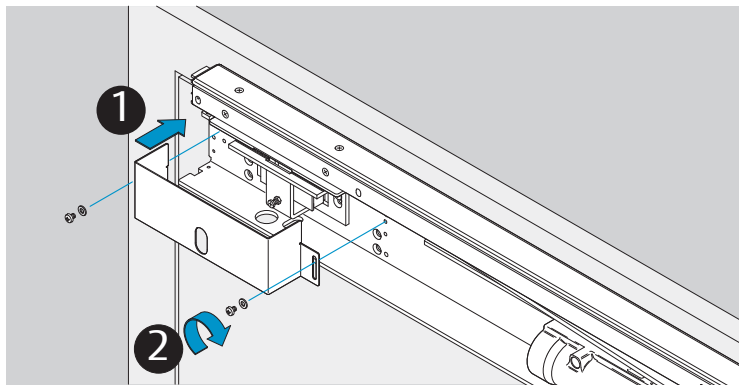

DIN R

Dimensions
Abmessungen

Mounting Dimensions
Anschlagmaße

i Left handed shown.
 Right handed is the reverse.
 DIN links dargestellt.
 DIN rechts spiegelbildlich.

DC700G-FT Type 24 V DC
DC700G-FT Ausführung 24 V DC

332 ... F91

* Connection at effeff Escape Door Control units.
Anschluss an effeff-Fluchttürsteuergeräte.

⚠ Voltage of Strike and Control unit have to be the same!
Die Spannungen von Steuergerät und Türöffner müssen identisch sein!