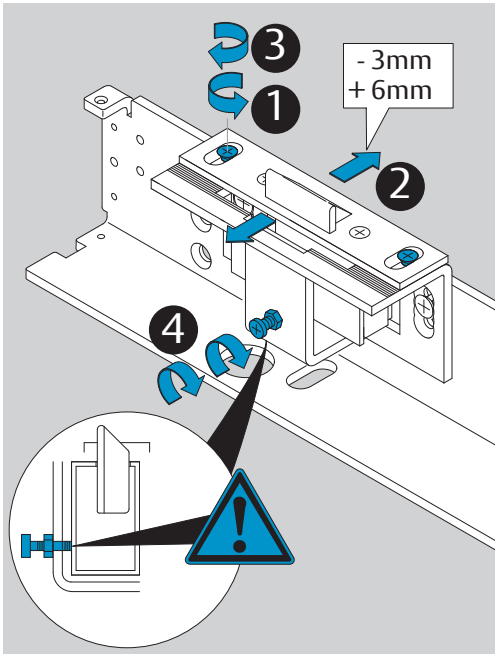

DC700G-FT DC710G-FT Installation Instructions

ASSA ABLOY

D1003908

www.assaabloy.de

www.assaabloy.de

CE	Abloy Oy, PO Box 108 80101 Joensuu Finland			16			
					DC700	EN 1154:1996/A1:2002/AC:2006 1121-CPR-AD5238	3
Dangerous substances: None							

DIN R

Dimensions
Abmessungen

Mounting Dimensions
Anschlagmaße

i Left handed shown.
 Right handed is the reverse.
 DIN links dargestellt.
 DIN rechts spiegelbildlich.

DC700G-FT Type 24 V DC
DC700G-FT Ausführung 24 V DC

332 ... F91

* Connection at effeff Escape Door Control units.
Anschluss an effeff-Fluchttürsteuergeräte.

⚠ Voltage of Strike and Control unit have to be the same!
Die Spannungen von Steuergerät und Türöffner müssen identisch sein!