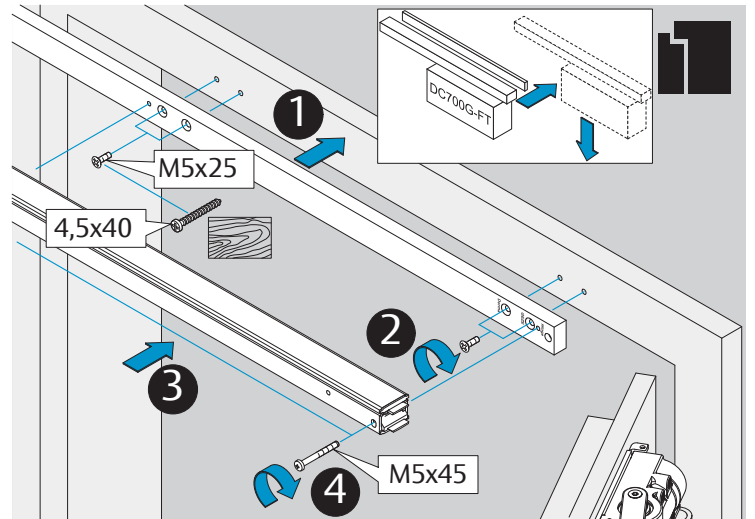

DC700G-FT DC710G-FT Installation Instructions

ASSA ABLOY

D1003908

www.assaabloy.de

www.assaabloy.de

CE	Abloy Oy, PO Box 108 80101 Joensuu Finland			16			
					DC700	EN 1154:1996/A1:2002/AC:2006 1121-CPR-AD5238	3
Dangerous substances: None							

DIN R

Dimensions
Abmessungen

Mounting Dimensions
Anschlagmaße

i Left handed shown.
 Right handed is the reverse.
 DIN links dargestellt.
 DIN rechts spiegelbildlich.

DC700G-FT Type 24 V DC
DC700G-FT Ausführung 24 V DC

332 ... F91

* Connection at effeff Escape Door Control units.
Anschluss an effeff-Fluchttürsteuergeräte.

⚠ Voltage of Strike and Control unit have to be the same!
Die Spannungen von Steuergerät und Türöffner müssen identisch sein!