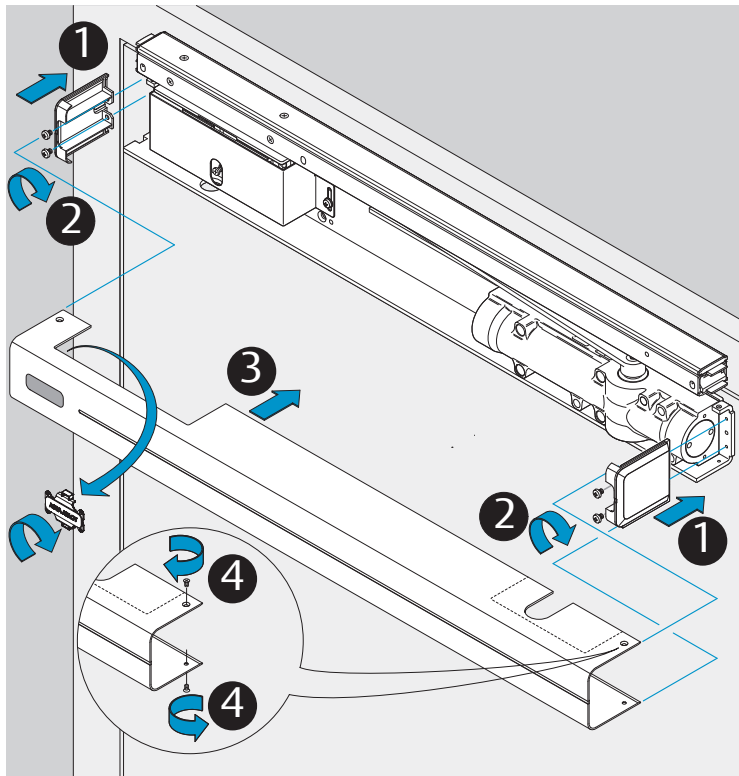

DC700G-FT DC710G-FT Installation Instructions

ASSA ABLOY

D1003908

www.assaabloy.de

www.assaabloy.de

CE	Abloy Oy, PO Box 108 80101 Joensuu Finland			16			
					DC700	EN 1154:1996/A1:2002/AC:2006 1121-CPR-AD5238	3
Dangerous substances: None							

DIN R

Dimensions
Abmessungen

Mounting Dimensions
Anschlagmaße

i Left handed shown.
 Right handed is the reverse.
 DIN links dargestellt.
 DIN rechts spiegelbildlich.

DC700G-FT Type 24 V DC
DC700G-FT Ausführung 24 V DC

332 ... F91

* Connection at effeff Escape Door Control units.
Anschluss an effeff-Fluchttürsteuergeräte.

⚠ Voltage of Strike and Control unit have to be the same!
Die Spannungen von Steuergerät und Türöffner müssen identisch sein!