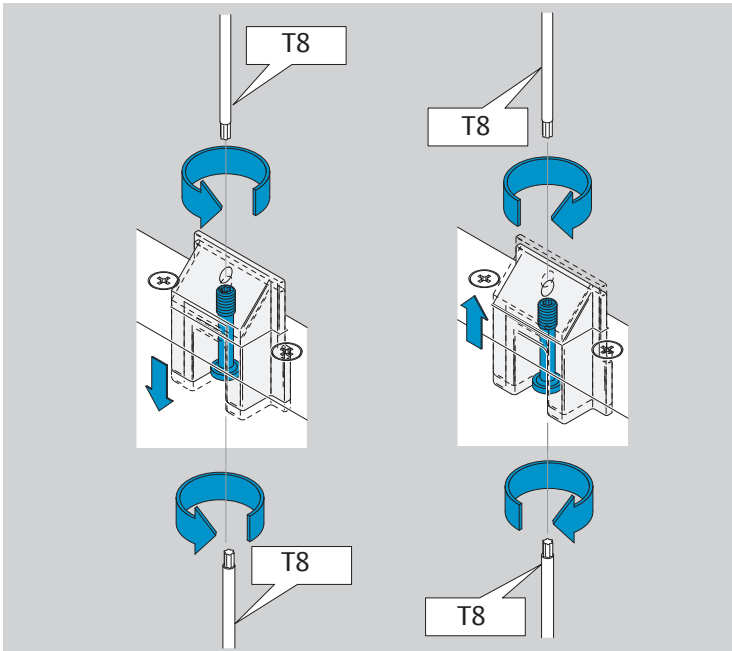

DC700G-FT DC710G-FT Installation Instructions

ASSA ABLOY

D1003908

www.assaabloy.de

www.assaabloy.de

CE	Abloy Oy, PO Box 108 80101 Joensuu Finland			16			
					DC700	EN 1154:1996/A1:2002/AC:2006 1121-CPR-AD5238	3
Dangerous substances: None							

DIN R

Dimensions
Abmessungen

Mounting Dimensions
Anschlagmaße

i Left handed shown.
 Right handed is the reverse.
 DIN links dargestellt.
 DIN rechts spiegelbildlich.

DC700G-FT Type 24 V DC
DC700G-FT Ausführung 24 V DC

332 ... F91

* Connection at effeff Escape Door Control units.
Anschluss an effeff-Fluchttürsteuergeräte.

⚠ Voltage of Strike and Control unit have to be the same!
Die Spannungen von Steuergerät und Türöffner müssen identisch sein!