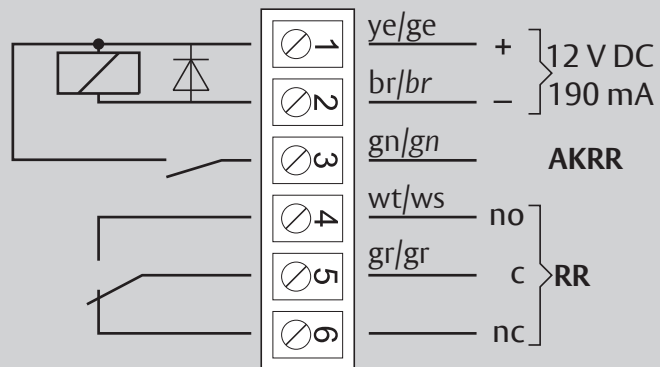

DC700G-FT Type 12 V DC
DC700G-FT Ausführung 12 V DC

ASSA ABLOY

ASSA ABLOY
Sicherheitstechnik GmbH

Bildstockstraße 20
72458 Albstadt
GERMANY
Tel.: +49 (0) 74 31-12 3-0
Fax: +49 (0) 74 31-12 3-24 0
albstadt@assaabloy.com