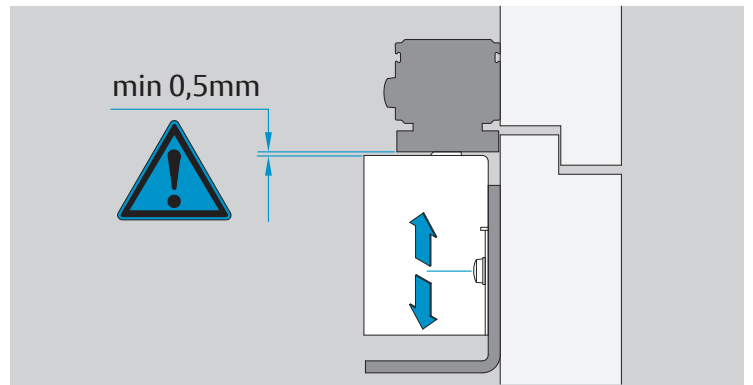

DC700G-FT DC710G-FT Installation Instructions

ASSA ABLOY

D1003908

www.assaabloy.de

www.assaabloy.de

CE	Abloy Oy, PO Box 108 80101 Joensuu Finland			16			
					DC700	EN 1154:1996/A1:2002/AC:2006 1121-CPR-AD5238	3
Dangerous substances: None							

DIN R

Dimensions
Abmessungen

Mounting Dimensions
Anschlagmaße

i Left handed shown.
 Right handed is the reverse.
 DIN links dargestellt.
 DIN rechts spiegelbildlich.

DC700G-FT Type 24 V DC
DC700G-FT Ausführung 24 V DC

332 ... F91

* Connection at effeff Escape Door Control units.
Anschluss an effeff-Fluchttürsteuergeräte.

⚠ Voltage of Strike and Control unit have to be the same!
Die Spannungen von Steuergerät und Türöffner müssen identisch sein!