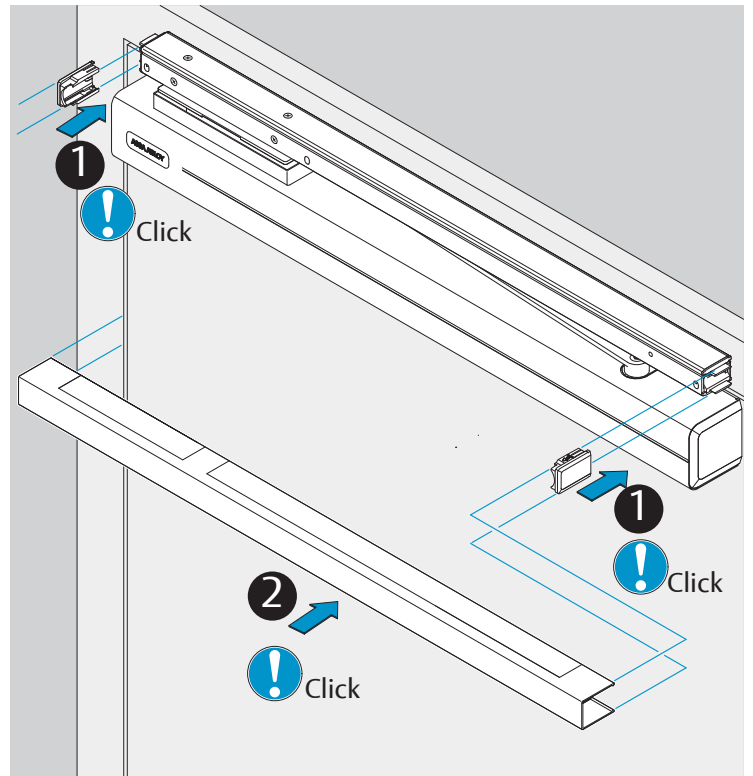

DC700G-FT DC710G-FT Installation Instructions

ASSA ABLOY

D1003908

www.assaabloy.de

www.assaabloy.de

CE	Abloy Oy, PO Box 108 80101 Joensuu Finland			16			
					DC700	EN 1154:1996/A1:2002/AC:2006 1121-CPR-AD5238	3
Dangerous substances: None							

DIN R

Dimensions
Abmessungen

Mounting Dimensions
Anschlagmaße

i Left handed shown.
 Right handed is the reverse.
 DIN links dargestellt.
 DIN rechts spiegelbildlich.

DC700G-FT Type 24 V DC
DC700G-FT Ausführung 24 V DC

332 ... F91

* Connection at effeff Escape Door Control units.
Anschluss an effeff-Fluchttürsteuergeräte.

⚠ Voltage of Strike and Control unit have to be the same!
Die Spannungen von Steuergerät und Türöffner müssen identisch sein!