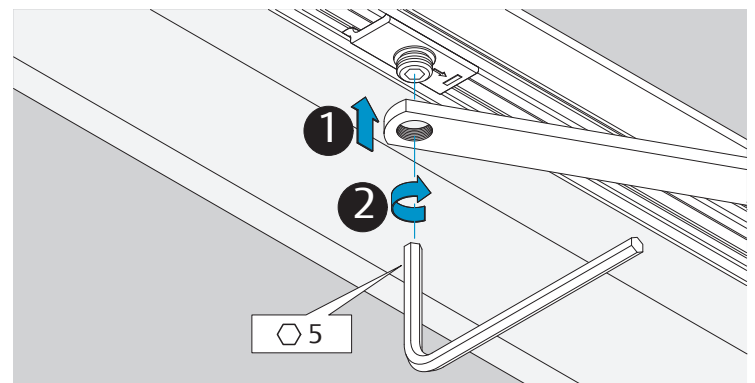

DC700G-FT DC710G-FT Installation Instructions

ASSA ABLOY

D1003908

www.assaabloy.de

www.assaabloy.de

CE	Abloy Oy, PO Box 108 80101 Joensuu Finland			16			
					DC700	EN 1154:1996/A1:2002/AC:2006 1121-CPR-AD5238	3
Dangerous substances: None							

DIN R

Dimensions
Abmessungen

Mounting Dimensions
Anschlagmaße

i Left handed shown.
 Right handed is the reverse.
 DIN links dargestellt.
 DIN rechts spiegelbildlich.

DC700G-FT Type 24 V DC
DC700G-FT Ausführung 24 V DC

332 ... F91

* Connection at effeff Escape Door Control units.
Anschluss an effeff-Fluchttürsteuergeräte.

⚠ Voltage of Strike and Control unit have to be the same!
Die Spannungen von Steuergerät und Türöffner müssen identisch sein!