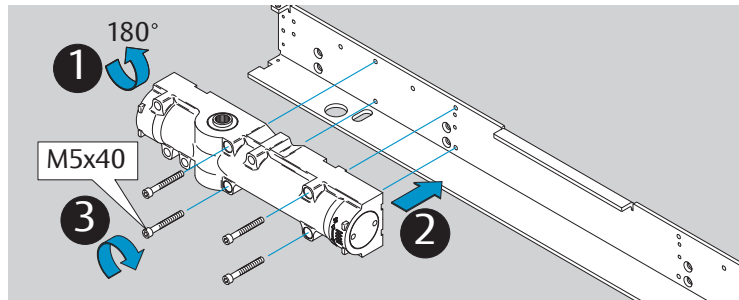

DC700G-FT DC710G-FT Installation Instructions

ASSA ABLOY

D1003908

www.assaabloy.de

www.assaabloy.de

CE	Abloy Oy, PO Box 108 80101 Joensuu Finland			16			
					DC700	EN 1154:1996/A1:2002/AC:2006 1121-CPR-AD5238	3
Dangerous substances: None							

DIN R

Dimensions
Abmessungen

Mounting Dimensions
Anschlagmaße

i Left handed shown.
 Right handed is the reverse.
 DIN links dargestellt.
 DIN rechts spiegelbildlich.

DC700G-FT Type 24 V DC
DC700G-FT Ausführung 24 V DC

332 ... F91

* Connection at effeff Escape Door Control units.
Anschluss an effeff-Fluchttürsteuergeräte.

⚠ Voltage of Strike and Control unit have to be the same!
Die Spannungen von Steuergerät und Türöffner müssen identisch sein!