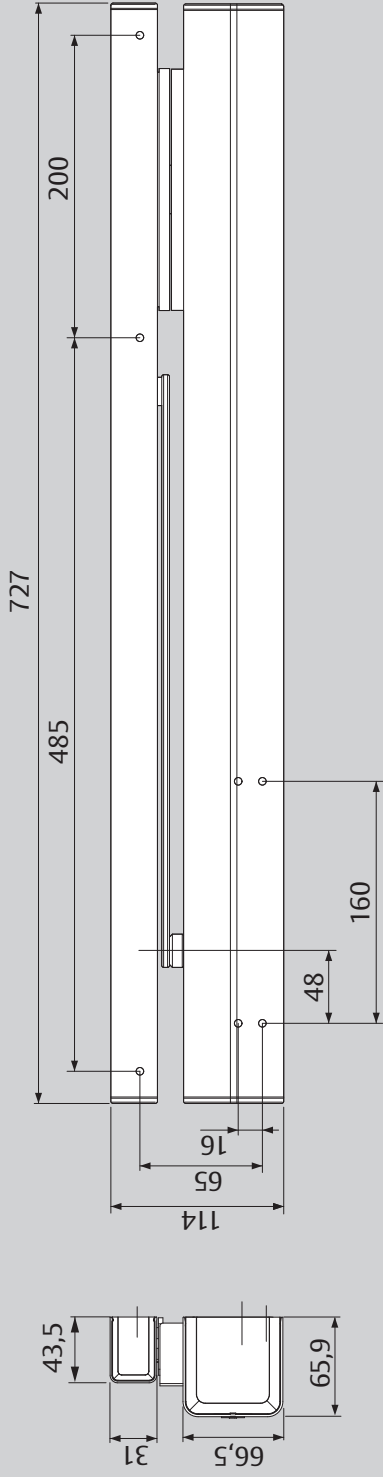

DC700G-FT DC710G-FT Installation Instructions

ASSA ABLOY

D1003908

www.assaabloy.de

www.assaabloy.de

CE	Abloy Oy, PO Box 108 80101 Joensuu Finland			16			
					DC700	EN 1154:1996/A1:2002/AC:2006 1121-CPR-AD5238	3
Dangerous substances: None							

DIN R

Dimensions
Abmessungen

Mounting Dimensions
Anschlagmaße

i Left handed shown.
 Right handed is the reverse.
 DIN links dargestellt.
 DIN rechts spiegelbildlich.

DC700G-FT Type 24 V DC
DC700G-FT Ausführung 24 V DC