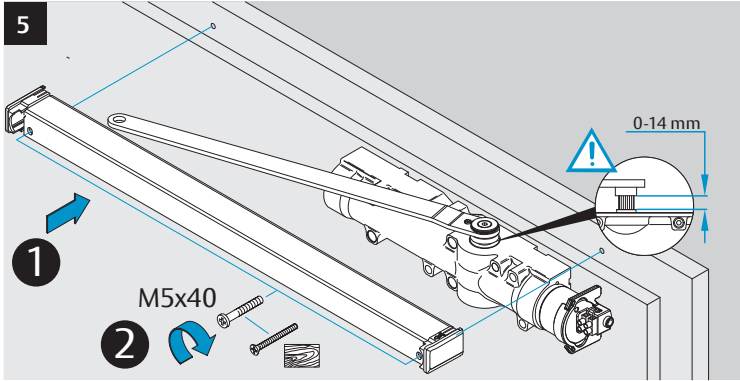

Abloy Oy
P.O.Box 108
80101 Joensuu
FINLAND
Tel.: +358-20 599 2501
Tax: +358-20 599 2209

www.abloy.com/dop

ASSA ABLOY