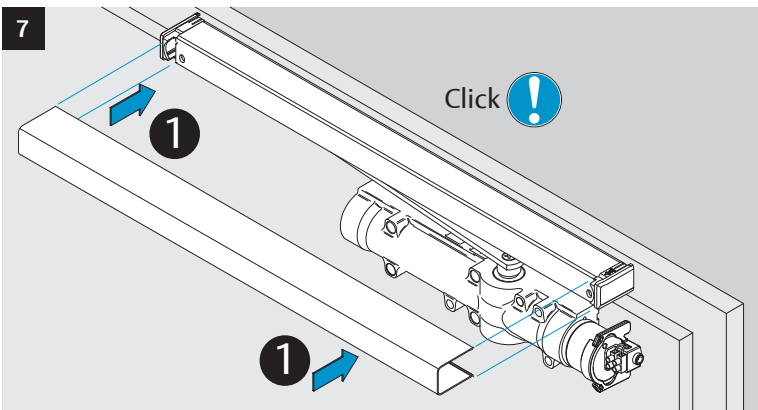

Abloy Oy
P.O.Box 108
80101 Joensuu
FINLAND
Tel.: +358-20 599 2501
Tax: +358-20 599 2209

www.abloy.com/dop

ASSA ABLOY