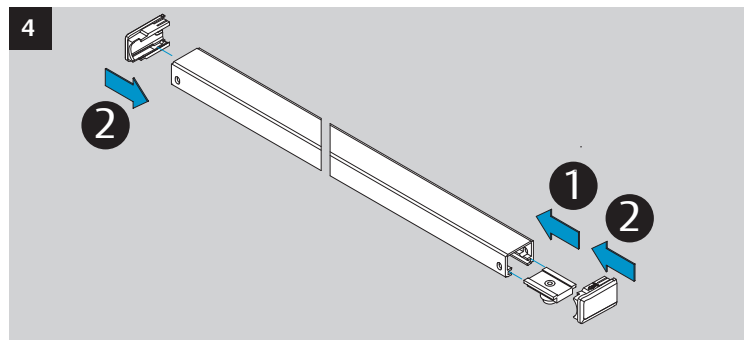

Abloy Oy
P.O.Box 108
80101 Joensuu
FINLAND
Tel.: +358-20 599 2501
Tax: +358-20 599 2209

www.abloy.com/dop

ASSA ABLOY