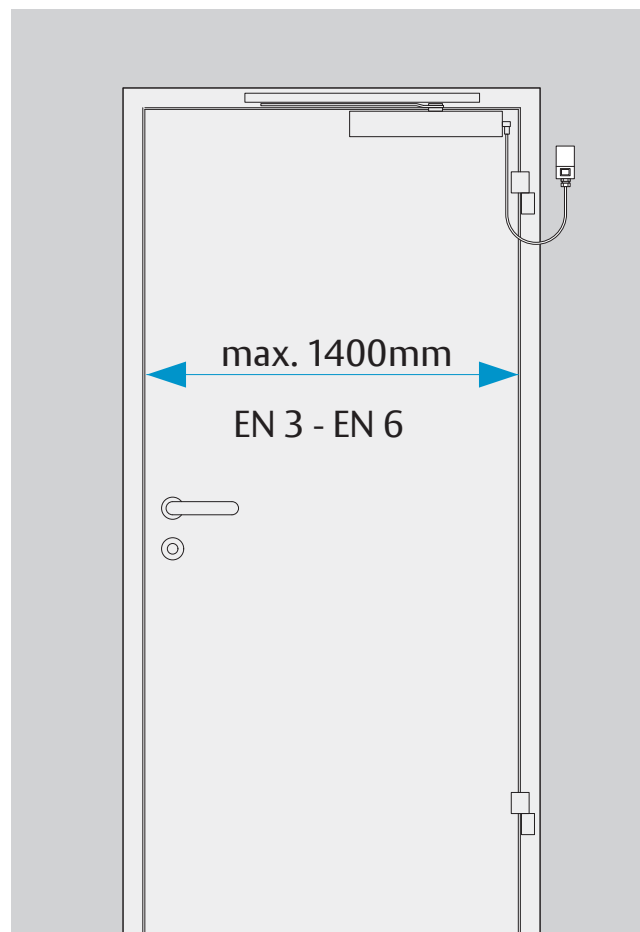

DC700G-FM Free-Motion®

Installation Instructions

Montage- und Installationsanleitung

ASSA ABLOY

D1007101

www.assaabloy.de

www.assaabloy.de

U_B : 24 V DC \pm 15%
 I: 90 mA
 100% ED