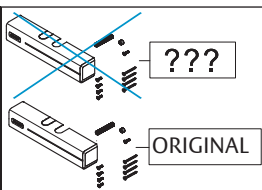

Abloy Oy
P.O.Box 108
80101 Joensuu
FINLAND
Tel.: +358-20 599 2501
Tax: +358-20 599 2209

www.abloy.com/dop

ASSA ABLOY