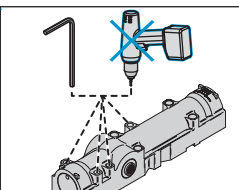

Abloy Oy
P.O.Box 108
80101 Joensuu
FINLAND
Tel.: +358-20 599 2501
Tax: +358-20 599 2209

www.abloy.com/dop

ASSA ABLOY