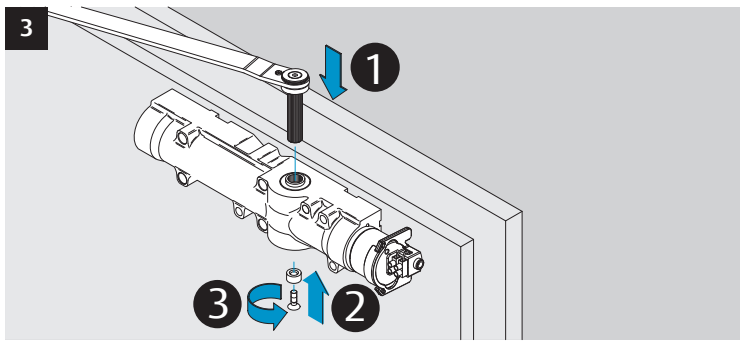

Abloy Oy
P.O.Box 108
80101 Joensuu
FINLAND
Tel.: +358-20 599 2501
Tax: +358-20 599 2209

www.abloy.com/dop

ASSA ABLOY