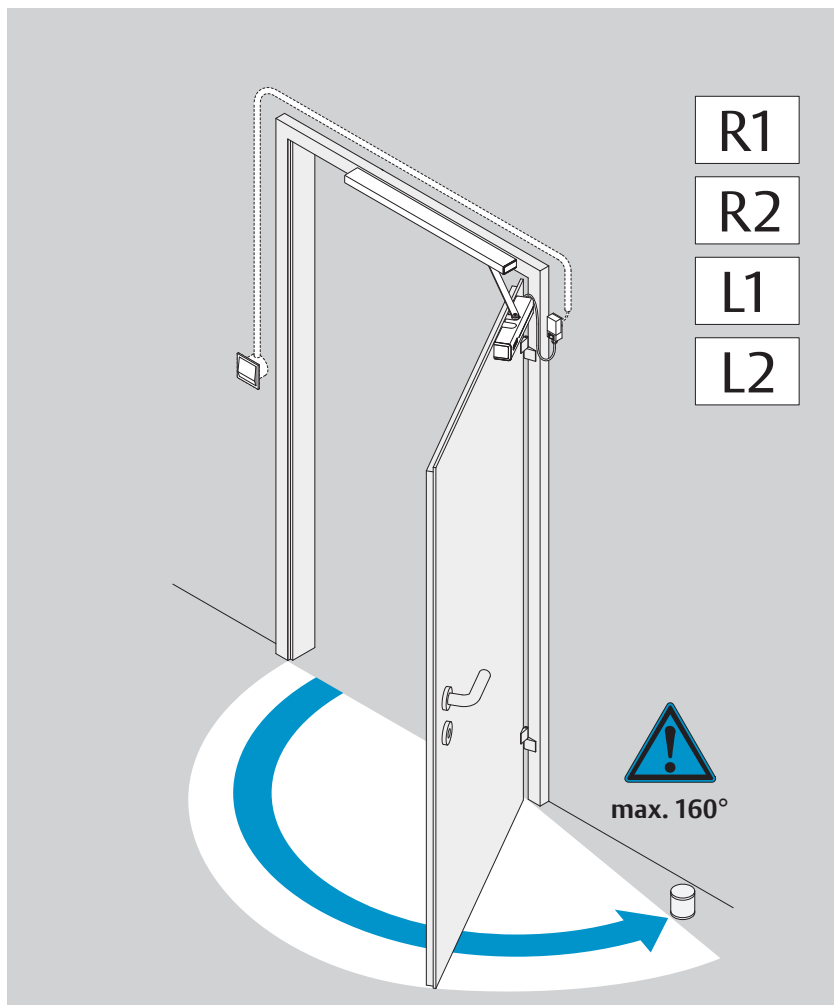

DC700G-FM Free-Motion®

Installation Instructions

Montage- und Installationsanleitung

ASSA ABLOY

D1007101

www.assaabloy.de

www.assaabloy.de

U_B : 24 V DC \pm 15%
 I: 90 mA
 100% ED