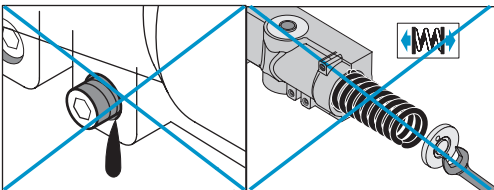

Abloy Oy
P.O.Box 108
80101 Joensuu
FINLAND
Tel.: +358-20 599 2501
Tax: +358-20 599 2209

www.abloy.com/dop

ASSA ABLOY