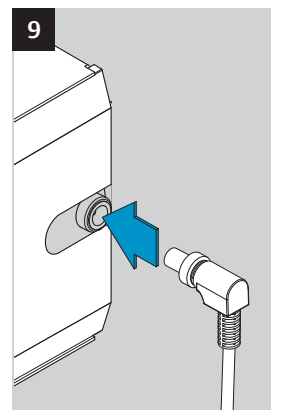

Abloy Oy
P.O.Box 108
80101 Joensuu
FINLAND
Tel.: +358-20 599 2501
Tax: +358-20 599 2209

www.abloy.com/dop

ASSA ABLOY