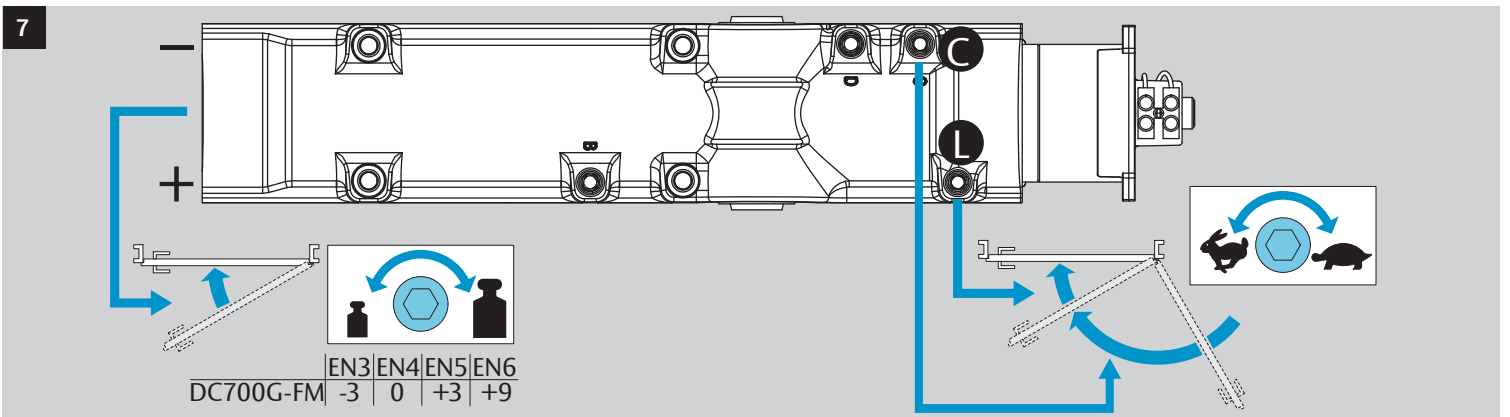

Abloy Oy
P.O.Box 108
80101 Joensuu
FINLAND
Tel.: +358-20 599 2501
Tax: +358-20 599 2209

www.abloy.com/dop

ASSA ABLOY