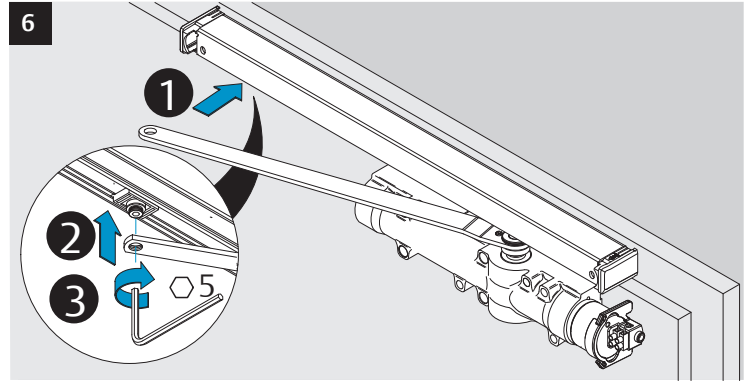

Abloy Oy
P.O.Box 108
80101 Joensuu
FINLAND
Tel.: +358-20 599 2501
Tax: +358-20 599 2209

www.abloy.com/dop

ASSA ABLOY