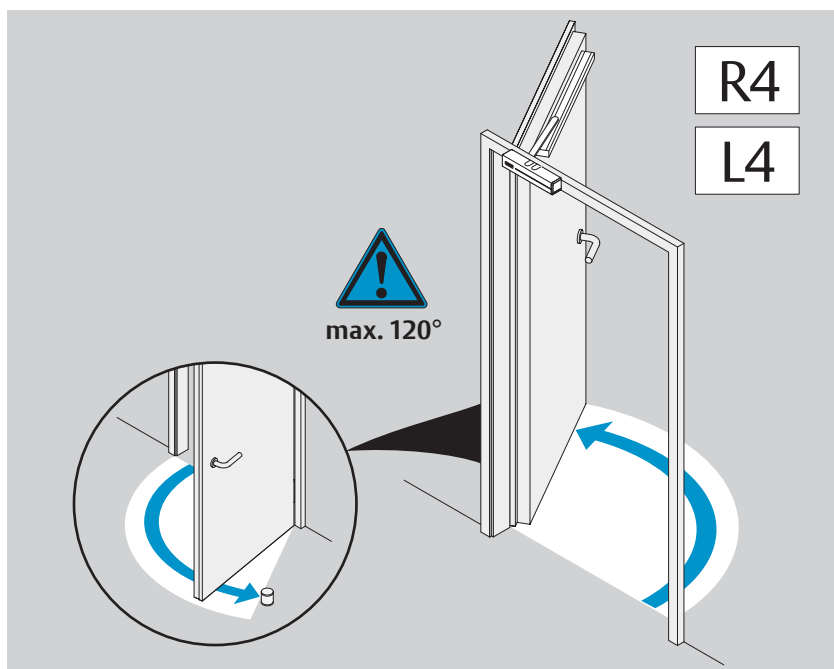

DC700G-FM Free-Motion®

Installation Instructions

Montage- und Installationsanleitung

ASSA ABLOY

D1007101

www.assaabloy.de

www.assaabloy.de

U_B : 24 V DC \pm 15%
 I: 90 mA
 100% ED