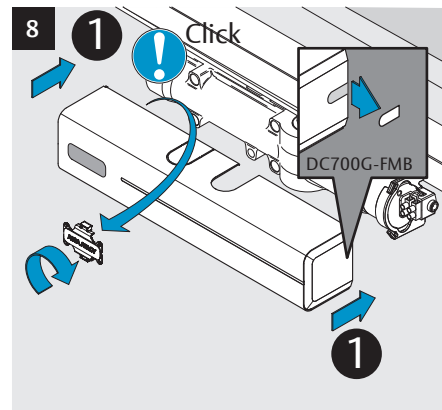

Abloy Oy
P.O.Box 108
80101 Joensuu
FINLAND
Tel.: +358-20 599 2501
Tax: +358-20 599 2209

www.abloy.com/dop

ASSA ABLOY