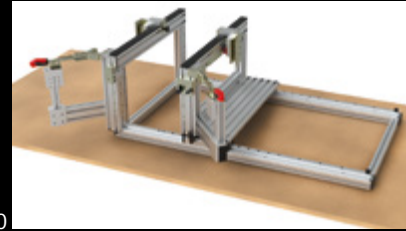

BlueJig Push to open

Zentrierbohrer
Centring drill bit
Mèche de centrage
Centreerboor

Einschlagwerkzeug für Frontbefestigung AvanTech YOU
Knock in tool for drawer front connector
Outil d'enfoncement pour l'attache façade
Inslagwerktuig voor frontbevestiging

BlueJig Quadro EB 20

Practica 275

Practica 295

Accura
Bohrkörper · Drill body
Corps de perçage · Boorlichaam

BlueJig Actro YOU

Korpusbohrlehre für Führungen
Cabinet body drilling jig for runners
Gabarit de perçage de corps de meuble pour coulisses
Kastboormal voor ladegeleiders