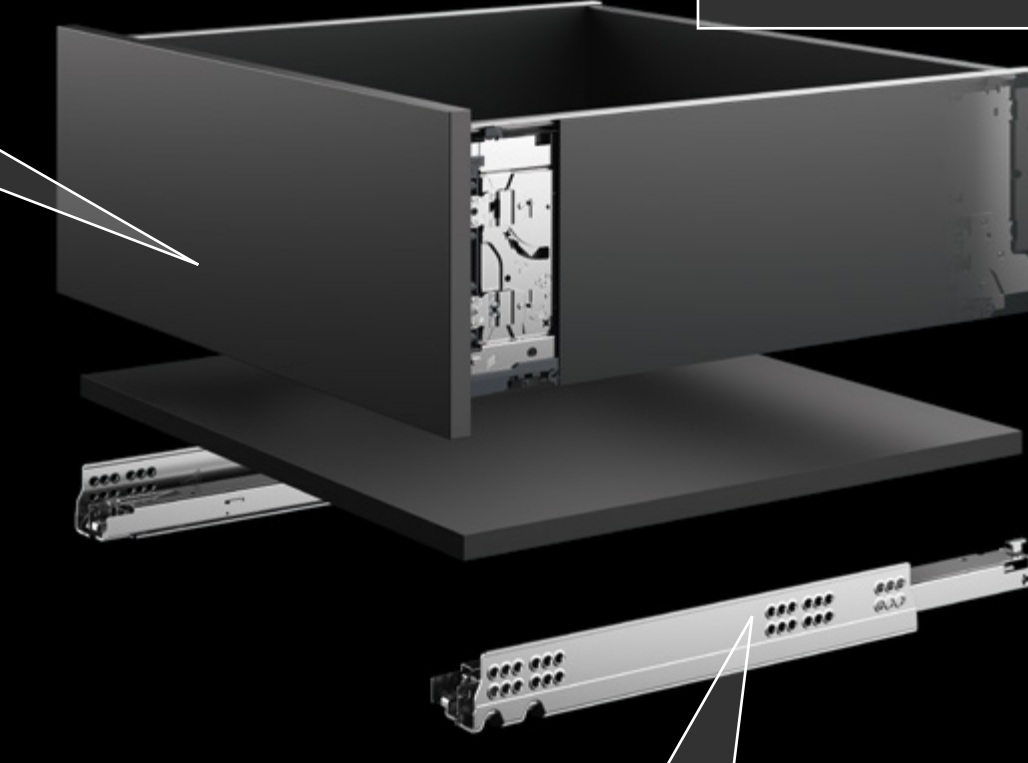

BlueJig Push to open

Zentrierbohrer
Centring drill bit
Mèche de centrage
Centreerboor

Einschlagwerkzeug für Frontbefestigung AvanTech YOU
Knock in tool for drawer front connector
Outil d'enfoncement pour l'attache façade
Inslagwerktuig voor frontbevestiging

BlueJig Quadro EB 20

Practica 275

Practica 295

Accura
Bohrkörper · Drill body
Corps de perçage · Boorlichaam

BlueJig Actro YOU

Korpusbohrlehre für Führungen
Cabinet body drilling jig for runners
Gabarit de perçage de corps de meuble pour coulisses
Kastboormal voor ladegeleiders