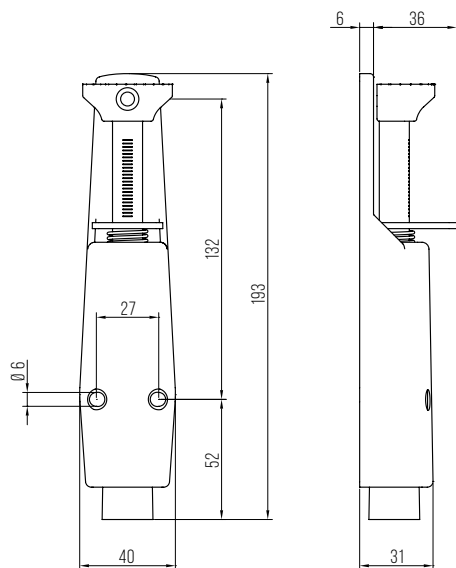

## Produkteigenschaften:

Der blaugelb Türfeststeller HUB 30 ist ein universeller Türfeststeller für alle Böden. Ein mit Federkraft gegen den Boden drückender Tretbolzen erlaubt das Feststellen der Tür in jedem Öffnungswinkel. Der Tretbolzen wird so weit heruntergedrückt bis der Stopfen mit Konterfeder sich auf dem Boden fest gepresst hat. Zur Freigabe der Tür genügt ein leichter Druck auf die Sperrplatte des mechanischen Feststellers.

## Technische Daten:

Material Gehäuse:	Zinkdruckguss
Material Tretbolzen:	Stahl, galvanisch verzinkt
Material Tretknopf:	Kunststoff, schwarz
Material Stopfen:	Kunststoff, weiß
Oberfläche:	Silber lackiert
Hub:	30 mm
Abmessungen (H x B x T):	193 x 40 x 31 mm
Befestigung:	zur Tür- oder Torflügelmontage, 2 Schraublöcher