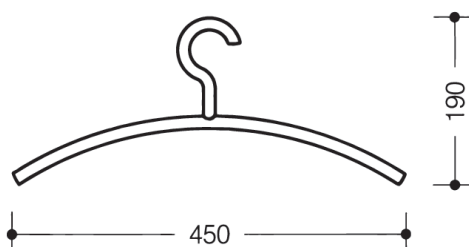

Polyamid, matt

Technische Änderungen vorbehalten, 27.08.2018

HEWI Heinrich Wilke GmbH
Postfach 1260
D-34442 Bad Arolsen

Telefon: +49 5691 82-0
Telefax: +49 5691 82-319

info@hewi.de
www.hewi.com