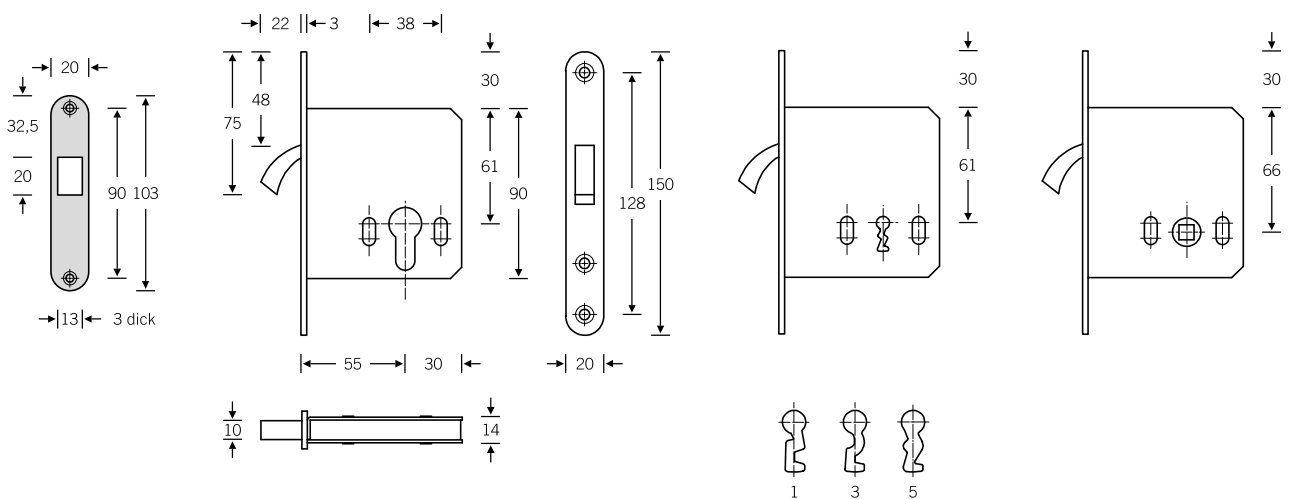

Serie 71

mit Zirkelriegel

Schiebetürschloss		ST
Serie 71		71
PZ		PZ
BBS mit 1 Stück Klappriegelschlüssel		BBS
(Schweifung 1/3/5)		
WC-Ausführung		WC
Flachstulp	rund kantig	FR FK
Stulpbreite	20 mm	20
Stulplänge	150 mm	150
Dornmaß	55 mm	55
Stulpausführung	Edelstahl rostfrei feingeschliffen (Zirkelriegel vernickelt)	EST
	silberfarbig	silb
	Messing poliert	MSpol

Schließblech
Art.-Nr. 4244
Edelstahl rostfrei
(Schließblech ist
Bestandteil
des Schlosses)

Klassifizierungsschlüssel
nach EN 12 209:
3 C - 0 0 A 3 C A 0 0
3 C - 0 0 A 3 C D 0 0
3 C - 0 0 A 3 C G 0 0