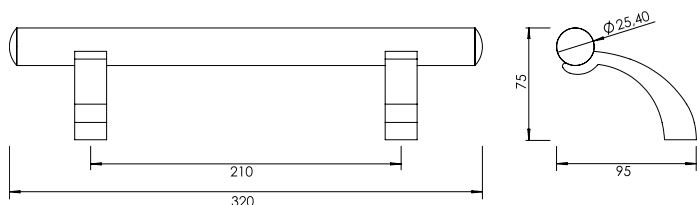

**Technische Daten:**

Material 1:	Edelstahlrohr 1.4301
Oberfläche:	Edelstahl gebürstet
Durchmesser Griffstange:	25 mm
Durchmesser Sockel:	22 mm
Sockelneigung:	45°
Befestigung	ohne

Artikelname	VE	Art-Nr.	Länge L	CC
blaugelb Türgriff	1 Stück	12306.01.0074	320	210