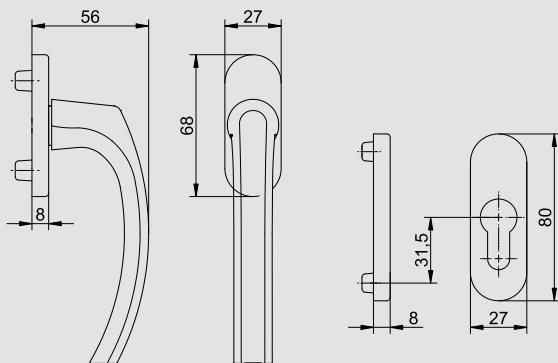

### Produkteigenschaften:

Die blaugelb Balkonrosettenhalbgarnitur FGS 1758 1/2 BGT Außen Black Line aus Aluminium ist die perfekte Ergänzung an der Balkontür zum blaugelb Fenstergriff FGS 1758 Black Line. Sie besticht durch ihre Eleganz und Geradlinigkeit und macht an jeder Balkontür eine gute Figur. Durch die Oberflächenveredelung erhält der Fenstergriff sein Farbfinish und vervollständigt den hochwertigen Gesamteindruck. Die Balkonrosettenhalbgarnitur FGS 1758 1/2 BGT Außen Black Line wird ohne Befestigung geliefert, diese ist abhängig von der jeweiligen Türstärke und ist separat erhältlich.

## Technische Daten:

Material:	Aluminium
Oberfläche:	pulverbeschichtet schwarz matt
Material Rosette:	Aluminium
Rastung:	ohne Rastung
Vierkantstift:	vorgerichtet für 7 mm
Nockendurchmesser:	10 mm
Rosettenmaße (Griff):	27 x 68 x 8 mm (oval)
PZ-Rosettenmaße:	27 x 80 x 8 mm (oval)
Befestigung:	nicht inklusive
Verpackungseinheit:	2 Stück